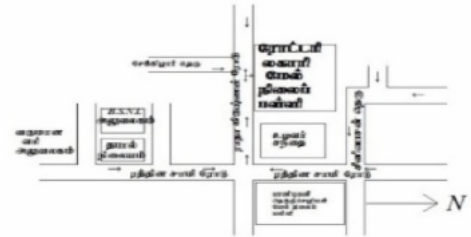

Google Map View

Polling Station Building Front View

Polling Station Front View

Cad View

Key MAP View

- (a) Landmarks
- (b) Road names
- (c) Traffic flow

சட்டமன்றத் தொகுதியின் எண் மற்றும் பெயர் : 191-மதுரை (வடக்கு)
பிரிவு எண் மற்றும் பெயர் 1-மதுரை (மா), மகாகவி பாரதியார் தெரு வார்டு 5