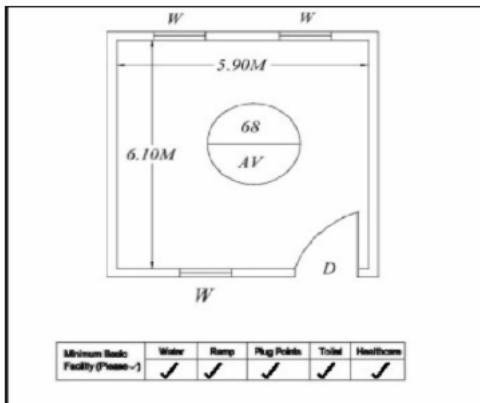

Google Map View

Polling Station Building Front View

Polling Station Front View

Cad View

Key MAP View

- (a) Landmarks
- (b) Road names
- (c) Traffic flow

சட்டமன்றத் தொகுதியின் எண் மற்றும் பெயர் : 191-மதுரை (வடக்கு)
பிரிவு எண் மற்றும் பெயர் 1-மதுரை (மா), மகாகவி பாரதியார் தெரு வார்டு 5