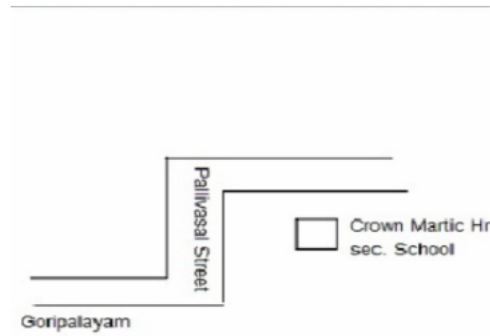

Google Map View

Polling Station Building Front View

Polling Station Front View

Cad View

Key MAP View

1 பெயர் : அபுதாஃர் தந்தை பெயர்: பீர்முஹமது வீட்டு எண் : 1 வயது : 28 பாலினம் : ஆண் Photo is available	RCX1478650	2 பெயர் : கண்ணன் தந்தை பெயர்: மகாலிங்கம் வீட்டு எண் : 1-30 வயது : 54 பாலினம் : ஆண் Photo is available	GBT2937126	3 பெயர் : தமிழ்செல்வி கணவர் பெயர்: கண்ணன் வீட்டு எண் : 1-30 வயது : 46 பாலினம் : பெண் Photo is available	GBT2938991
4 பெயர் : வசந்தி கணவர் பெயர்: தங்கசேர்மகனி வீட்டு எண் : 1E வயது : 61 பாலினம் : பெண் Photo is available	RCX0903484	5 பெயர் : தங்கசேர்மகனி தந்தை பெயர்: முத்துசாமி வீட்டு எண் : 1E வயது : 53 பாலினம் : ஆண் Photo is available	RCX0903492	6 பெயர் : கார்த்திக் தந்தை பெயர்: முருகன் வீட்டு எண் : 1E வயது : 34 பாலினம் : ஆண் Photo is available	RCX0763805
7 பெயர் : துளசி தந்தை பெயர்: பாபு வீட்டு எண் : 2B வயது : 30 பாலினம் : பெண் Photo is available	RCX1433523	8 பெயர் : பாலமுருகன் தந்தை பெயர்: பாபு வீட்டு எண் : 2B வயது : 28 பாலினம் : ஆண் Photo is available	RCX1433507	9 பெயர் : எஸ்தர் ஸ்டீபன் கணவர் பெயர்: ஸ்டீபன் வீட்டு எண் : 3-6 வயது : 65 பாலினம் : பெண் Photo is available	RCX1504539
S2 10 பெயர் : வினோதினி வி தந்தை பெயர்: வாசுதம் வெ ரா வீட்டு எண் : 3/346 வயது : 22 பாலினம் : பெண் Photo is available	RCX2156883	11 பெயர் : பரமன் தந்தை பெயர்: நவந்தகிருஸ்ணன் வீட்டு எண் : 4 வயது : 65 பாலினம் : ஆண் Photo is available	RCX0903633	12 பெயர் : சீதாராமன் தந்தை பெயர்: பரமன் வீட்டு எண் : 4 வயது : 41 பாலினம் : ஆண் Photo is available	RCX0903245
13 பெயர் : சுகன்யா கணவர் பெயர்: சீத்தாராமன் வீட்டு எண் : 4 வயது : 34 பாலினம் : பெண் Photo is available	RCX0903260	14 பெயர் : லெட்சுமி பிரியா மா தந்தை பெயர்: மாரிச்சாமி வீட்டு எண் : 4 வயது : 23 பாலினம் : பெண் Photo is available	RCX2148682	15 பெயர் : சாந்தி கணவர் பெயர்: பரமன் வீட்டு எண் : 4-13 வயது : 62 பாலினம் : பெண் Photo is available	RCX1058734
16 பெயர் : சித்ரா தந்தை பெயர்: முருகன் வீட்டு எண் : 5 வயது : 38 பாலினம் : பெண் Photo is available	RCX0572347	17 பெயர் : கோகுல்நாத் தந்தை பெயர்: செளந்தர்ராஜன் வீட்டு எண் : 5 வயது : 28 பாலினம் : ஆண் Photo is available	RCX1478627	18 பெயர் : கிரிஜா கணவர் பெயர்: மார்க்கண்ணன் வீட்டு எண் : 5-1 வயது : 45 பாலினம் : பெண் Photo is available	RCX0903302
19 பெயர் : பாரதி ராஜா தந்தை பெயர்: வேளாயுதம் வீட்டு எண் : 5/2 வயது : 36 பாலினம் : ஆண் Photo is available	WMP0044065	20 பெயர் : நந்தினி தந்தை பெயர்: முருகேசன் வீட்டு எண் : 5/51 வயது : 26 பாலினம் : பெண் Photo is available	RCX1605849	21 பெயர் : குருமுத்துலெட்சுமி கணவர் பெயர்: செளந்திர பாண்டியன் வீட்டு எண் : 5ஏ வயது : 56 பாலினம் : பெண் Photo is available	RCX0010785
22 பெயர் : நாராயணபிரகாஷ் தந்தை பெயர்: செளந்திர பாண்டியன் வீட்டு எண் : 5A வயது : 39 பாலினம் : ஆண் Photo is available	RCX0010033	23 பெயர் : பிச்சைமாரிமுத்து தந்தை பெயர்: நாகலிங்கம் வீட்டு எண் : 7 வயது : 74 பாலினம் : ஆண் Photo is available	RCX1689991	24 பெயர் : ராமாயி கணவர் பெயர்: பெரியசாமி வீட்டு எண் : 7 வயது : 73 பாலினம் : பெண் Photo is available	RCX1678986
25 பெயர் : முருகேசன் பெ தந்தை பெயர்: பெரியசாமி வீட்டு எண் : 7 வயது : 47 பாலினம் : ஆண் Photo is available	YQN0223214	26 பெயர் : வெங்கடேஷ் தந்தை பெயர்: முத்துகுட்டி வீட்டு எண் : 7 வயது : 44 பாலினம் : ஆண் Photo is available	GBT2937712	27 பெயர் : சண்முகவள்ளி கணவர் பெயர்: குருசாமி வீட்டு எண் : 7 வயது : 38 பாலினம் : பெண் Photo is available	GBT2936243
28 பெயர் : சித்ரா தந்தை பெயர்: தர்மர் வீட்டு எண் : 7 வயது : 28 பாலினம் : பெண் Photo is available	RCX1937259	29 பெயர் : செந்தில் ரெ தந்தை பெயர்: ரெங்கசாமி வீட்டு எண் : 7, செல்வமள் காம்பவுண்ட் வயது : 64 பாலினம் : பெண் Photo is available	RCX1576511	30 பெயர் : பொன்னுசாமி தந்தை பெயர்: முத்துமாணிக்கம் வீட்டு எண் : 8 வயது : 63 பாலினம் : ஆண் Photo is available	RCX1690007