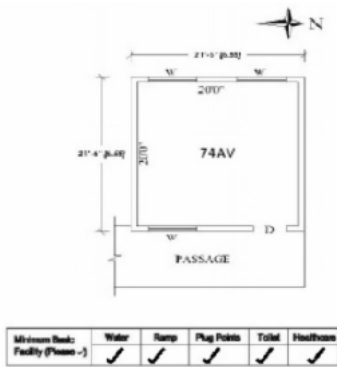

Google Map View

Polling Station Building Front View

Polling Station Front View

Cad View

Key MAP View

1 பெயர் : ராஜேந்திரன் தந்தை பெயர் : வெள்ளையத்தேவர் வீட்டு எண் : 1 வயது : 65 பாலினம் : ஆண் Photo is available	RCX1928191	2 பெயர் : முத்துலெட்சுமி கணவர் பெயர் : ராஜேந்திரன் வீட்டு எண் : 1 வயது : 55 பாலினம் : பெண் Photo is available	FFT972250	3 பெயர் : சண்முகபிரியா கணவர் பெயர் : தனபால் வீட்டு எண் : 1 வயது : 45 பாலினம் : பெண் Photo is available	RCX1446541
4 பெயர் : அங்குசாமி தந்தை பெயர் : அழகர் சாமி வீட்டு எண் : 1 வயது : 39 பாலினம் : ஆண் Photo is available	RCX0831057	5 பெயர் : பாண்டிச்செல்வி கணவர் பெயர் : முருகன் வீட்டு எண் : 1 வயது : 38 பாலினம் : பெண் Photo is available	RCX1446426	6 பெயர் : மகேஷ்வரி தந்தை பெயர் : அழகர்சாமி வீட்டு எண் : 1 வயது : 34 பாலினம் : பெண் Photo is available	RCX0831479
7 பெயர் : சூர்யா கணவர் பெயர் : பிரபு வீட்டு எண் : 1 வயது : 33 பாலினம் : பெண் Photo is available	RCX1446434	8 பெயர் : ஆறுமுகம் ஆ தந்தை பெயர் : ஆண்டிசாமி வீட்டு எண் : 1 வயது : 31 பாலினம் : ஆண் Photo is available	RCX2277531	9 பெயர் : கண்மணி தந்தை பெயர் : சுந்தர் வீட்டு எண் : 1 வயது : 28 பாலினம் : பெண் Photo is available	RCX1446558
10 பெயர் : பாக்கியராஜ் தந்தை பெயர் : பெனிடிசு சகாயம் வீட்டு எண் : 1 வயது : 28 பாலினம் : ஆண் Photo is available	RCX1601681	11 பெயர் : பிச்சைப்பாண்டி தந்தை பெயர் : முத்து வீட்டு எண் : 1/1 வயது : 52 பாலினம் : ஆண் Photo is available	RCX1975127	12 பெயர் : ரேணுகா கணவர் பெயர் : பிச்சைப்பாண்டி வீட்டு எண் : 1/1 வயது : 48 பாலினம் : பெண் Photo is available	RCX2017002
13 பெயர் : பாஷா இதரர் பெயர் : ரமீஜா பேகம் வீட்டு எண் : 1/94-1 வயது : 75 பாலினம் : ஆண் Photo is available	RCX1657881	14 பெயர் : அழகம்மாள் கணவர் பெயர் : அய்யாக்கண்ணு வீட்டு எண் : 1E வயது : 78 பாலினம் : பெண் Photo is available	RCX0946467	15 பெயர் : சப்பாணி கணவர் பெயர் : அய்யாவு வீட்டு எண் : 1E வயது : 76 பாலினம் : பெண் Photo is available	RCX0946459
16 பெயர் : சம்பத் தந்தை பெயர் : கோவிந்தராஜன் வீட்டு எண் : 1E வயது : 74 பாலினம் : ஆண் Photo is available	RCX1082353	17 பெயர் : ஜெயலட்சுமி கணவர் பெயர் : சம்பத் வீட்டு எண் : 1E வயது : 69 பாலினம் : பெண் Photo is available	RCX1082270	18 பெயர் : கருப்பாயி இதரர் பெயர் : கருப்பாயி வீட்டு எண் : 1E வயது : 66 பாலினம் : பெண் Photo is available	RCX0412320
19 பெயர் : ராஜகோபால் தந்தை பெயர் : வீரணன் வீட்டு எண் : 1E வயது : 66 பாலினம் : ஆண் Photo is available	RCX0628479	20 பெயர் : தெட்சிணா மூர்த்தி தந்தை பெயர் : கணபதி வீட்டு எண் : 1E வயது : 66 பாலினம் : ஆண் Photo is available	RCX1340231	21 பெயர் : விஜயலெக்ஷ்மி கணவர் பெயர் : முருகேசன் வீட்டு எண் : 1E வயது : 64 பாலினம் : பெண் Photo is available	RCX1340496
22 பெயர் : கணபதியம்மாள் கணவர் பெயர் : ராஜகோபால் வீட்டு எண் : 1E வயது : 64 பாலினம் : பெண் Photo is available	RCX0629022	23 பெயர் : சாந்தி கணவர் பெயர் : செல்வம் வீட்டு எண் : 1E வயது : 61 பாலினம் : பெண் Photo is available	RCX0412916	24 பெயர் : ஹேமலதா கணவர் பெயர் : தெட்சிணாமூர்த்தி வீட்டு எண் : 1E வயது : 58 பாலினம் : பெண் Photo is available	RCX1340249
25 பெயர் : பாண்டி தந்தை பெயர் : மகாலிங்கம் வீட்டு எண் : 1E வயது : 57 பாலினம் : ஆண் Photo is available	RCX1185297	26 பெயர் : ராஜராஜேஸ்வரி கணவர் பெயர் : துரைபாண்டி வீட்டு எண் : 1E வயது : 56 பாலினம் : பெண் Photo is available	RCX1379734	27 பெயர் : ஆரோக்கியமேரி கணவர் பெயர் : முருகன் வீட்டு எண் : 1E வயது : 56 பாலினம் : பெண் Photo is available	RCX0412965
28 பெயர் : பாண்டியம்மாள் இதரர் பெயர் : பாண்டியம்மாள் வீட்டு எண் : 1A வயது : 56 பாலினம் : பெண் Photo is available	RCX0412338	29 பெயர் : மணிகண்டன் தந்தை பெயர் : முத்து வீட்டு எண் : 1e வயது : 55 பாலினம் : ஆண் Photo is available	RCX1185958	30 பெயர் : சாந்தி அய்யத்துரை தந்தை பெயர் : அய்யத்துரை வீட்டு எண் : 1E வயது : 54 பாலினம் : பெண் Photo is available	RCX1340256