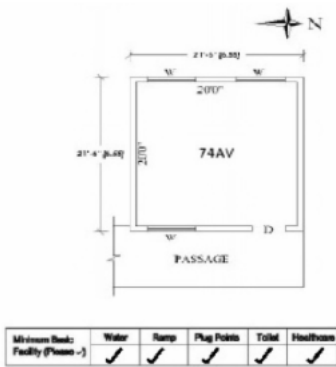

Google Map View

Polling Station Building Front View

Polling Station Front View

Cad View

Key MAP View

1 பெயர் : மகேந்திரன் தாயின் பெயர் : மங்கம்மாள் வீட்டு எண் : 0 வயது : 32 பாலினம் : ஆண் Photo is available RCX2060705	2 பெயர் : முகைதீன் பாஷா தந்தை பெயர் : நாசூர் முகைதீன் வீட்டு எண் : 1 வயது : 57 பாலினம் : ஆண் Photo is available RCX1286871	3 பெயர் : மதுரைவேரன் தந்தை பெயர் : ஆறுமுகம் வீட்டு எண் : 1 வயது : 55 பாலினம் : ஆண் Photo is available RCX0948463
4 பெயர் : செல்வன் தந்தை பெயர் : இராஜகோபால் வீட்டு எண் : 1 வயது : 49 பாலினம் : ஆண் Photo is available RCX1143791	5 பெயர் : சுந்தரேசன் தந்தை பெயர் : சிவபாலன் வீட்டு எண் : 1 வயது : 47 பாலினம் : ஆண் Photo is available RCX1551936	6 பெயர் : ஜான்ஸிராணி கணவர் பெயர் : செல்வன் வீட்டு எண் : 1 வயது : 47 பாலினம் : பெண் Photo is available RCX1143783
7 பெயர் : செளந்தரம் கணவர் பெயர் : முருகன் வீட்டு எண் : 1 வயது : 42 பாலினம் : பெண் Photo is available RCX2267490	8 பெயர் : செந்திரகுமரன் தந்தை பெயர் : சங்கரஜெகநாதன் வீட்டு எண் : 1 வயது : 41 பாலினம் : ஆண் Photo is available RCX0629196	9 பெயர் : ரோகினி பிரியா தந்தை பெயர் : குமார் வீட்டு எண் : 1 வயது : 34 பாலினம் : பெண் Photo is available RCX1185610
10 பெயர் : ஜஸ்வந்த் சதா தந்தை பெயர் : ரவீந்திரன் வீட்டு எண் : 1 வயது : 27 பாலினம் : ஆண் Photo is available RCX1552009	11 பெயர் : ஜெகநாத் சங்குலி தந்தை பெயர் : கதிர்வேல்சாமி வீட்டு எண் : 1 வயது : 25 பாலினம் : ஆண் Photo is available RCX1996164	12 பெயர் : பிரேமாவதி கணவர் பெயர் : சுப்புராயலு வீட்டு எண் : 1-1 வயது : 77 பாலினம் : பெண் Photo is available FFT4447645
13 பெயர் : முரளிதரன் தந்தை பெயர் : சுப்பையா வீட்டு எண் : 1-1 வயது : 61 பாலினம் : ஆண் Photo is available RCX1928449	14 பெயர் : ரத்னமாலா கணவர் பெயர் : முரளிதரன் வீட்டு எண் : 1-1 வயது : 55 பாலினம் : பெண் Photo is available RCX1928456	15 பெயர் : நிவேதா தந்தை பெயர் : முரளிதரன் வீட்டு எண் : 1-1 வயது : 31 பாலினம் : பெண் Photo is available RCX0946269
16 பெயர் : வசந்தகுமார் தந்தை பெயர் : சிங்காரம் வீட்டு எண் : 1-8 வயது : 57 பாலினம் : ஆண் Photo is available RCX0775718	17 பெயர் : செல்வி கணவர் பெயர் : வசந்தகுமார் வீட்டு எண் : 1-8 வயது : 45 பாலினம் : பெண் Photo is available RCX0776369	18 பெயர் : யோகலக்ஷ்மி தந்தை பெயர் : வசந்தகுமார் வீட்டு எண் : 1/8 வயது : 22 பாலினம் : பெண் Photo is available RCX2149466
19 பெயர் : வெங்கட்ரமணா தந்தை பெயர் : செல்வராஜன் வீட்டு எண் : 1/68-13-1 வயது : 31 பாலினம் : ஆண் Photo is available SBW1020007	20 பெயர் : முனிஸ்வரன் தந்தை பெயர் : மதுரைவேரன் வீட்டு எண் : 1-99-1 வயது : 31 பாலினம் : ஆண் Photo is available RCX1147891	21 பெயர் : கிரிஷ் தந்தை பெயர் : மீனாட்சி சுந்தரம் வீட்டு எண் : 1-116-1 வயது : 29 பாலினம் : ஆண் Photo is available RCX1395680
22 பெயர் : பாத்திமா ஜெய ராணி மை கணவர் பெயர் : எட்லின் ஜார்ஜ் ஜே வீட்டு எண் : 1/127 சுபாஷினி நகர் வயது : 48 பாலினம் : பெண் Photo is available RCX2243251	23 பெயர் : மைதிலி கணவர் பெயர் : சீனிவாசன் வீட்டு எண் : 1-129 வயது : 61 பாலினம் : பெண் Photo is available RCX0946103	24 பெயர் : ஷேக் அப்துல் ரஹ்மான் தந்தை பெயர் : ஷாகுல் ஹமீத் வீட்டு எண் : 1/130 வயது : 63 பாலினம் : ஆண் Photo is available RCX2289676
25 பெயர் : இராமு தந்தை பெயர் : உடையான் வீட்டு எண் : 1-138 வயது : 55 பாலினம் : ஆண் Photo is available RCX0947671	26 பெயர் : தீபிகா தந்தை பெயர் : சரவணன் வீட்டு எண் : 1/138-4 வயது : 24 பாலினம் : பெண் Photo is available RCX1933845	27 பெயர் : அருணா கணவர் பெயர் : ஜோசப் வீட்டு எண் : 1-138-7 வயது : 48 பாலினம் : பெண் Photo is available RCX0831370
28 பெயர் : ஜோசப் செல்வராஜ் தந்தை பெயர் : மாணிக்கம் வீட்டு எண் : 1-138-12 வயது : 57 பாலினம் : ஆண் Photo is available RCX0946657	29 பெயர் : அடைக்கலமேரி கணவர் பெயர் : ஜோசப் செல்வராஜ் வீட்டு எண் : 1-138-12 வயது : 50 பாலினம் : பெண் Photo is available RCX0946475	30 பெயர் : இருதய ஆண்ட்ரோ தந்தை பெயர் : ஜோசப் செல்வராஜ் வீட்டு எண் : 1-138-12 வயது : 30 பாலினம் : ஆண் Photo is available RCX1340553