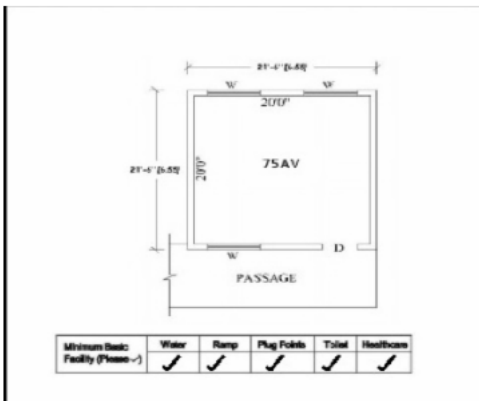

Google Map View

Polling Station Building Front View

Polling Station Front View

Cad View

Key MAP View

- (a) Landmarks
- (b) Road names
- (c) Traffic flow

சட்டமன்றத் தொகுதியின் எண் மற்றும் பெயர் : 191-மதுரை (வடக்கு)
பிரிவு எண் மற்றும் பெயர் 1-மதுரை (மா), கொடிக்குளம் 1 வது தெரு வார்டு 10