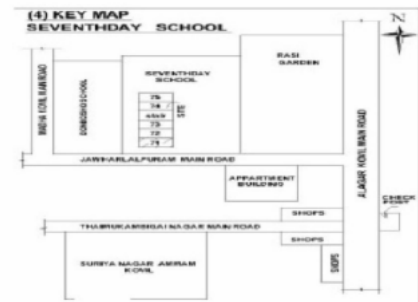

Google Map View

Polling Station Building Front View

Polling Station Front View

Cad View

Key MAP View

- (a) Landmarks
- (b) Road names
- (c) Traffic flow

சட்டமன்றத் தொகுதியின் எண் மற்றும் பெயர் : 191-மதுரை (வடக்கு)
பிரிவு எண் மற்றும் பெயர் 1-மதுரை (மா), கொடிக்குளம் 1 வது தெரு வார்டு 10