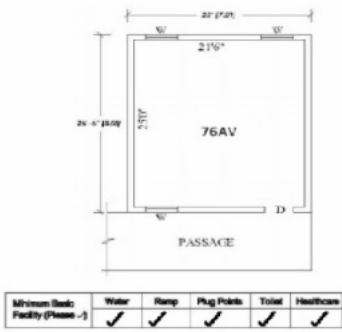

Google Map View

Polling Station Building Front View

Polling Station Front View

Cad View

Key MAP View

- (a) Landmarks
- (b) Road names
- (c) Traffic flow

சட்டமன்றத் தொகுதியின் எண் மற்றும் பெயர் : 191-மதுரை (வடக்கு)
பிரிவு எண் மற்றும் பெயர் 1-மதுரை (மா), கற்பக நகர் 11வது தெரு வார்டு 10