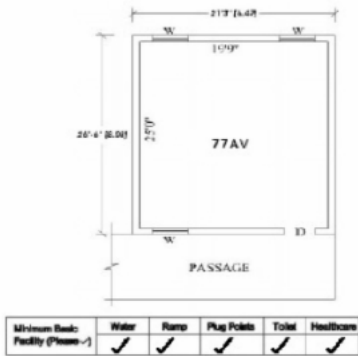

Google Map View

Polling Station Building Front View

Polling Station Front View

Cad View

Key MAP View

- (a) Landmarks
- (b) Road names
- (c) Traffic flow

1 பெயர் : கந்தசாமி தந்தை பெயர்: மீனாட்சி சுந்தரம் வீட்டு எண் : 1 வயது : 56 பாலினம் : ஆண்	RCX0777409 Photo is available	2 பெயர் : மாடத்தி கணவர் பெயர்: வீரபாண்டி வீட்டு எண் : 1 வயது : 48 பாலினம் : பெண்	RCX1051192 Photo is available	3 பெயர் : நாகராஜ் தந்தை பெயர்: வெற்றிவேல் வீட்டு எண் : 1 வயது : 36 பாலினம் : ஆண்	RCX1486802 Photo is available
4 பெயர் : சர்மிளாதேவி தந்தை பெயர்: சுரேஷ் குமார் வீட்டு எண் : 1 வயது : 31 பாலினம் : பெண்	RCX1188135 Photo is available	5 பெயர் : பெருமாள் தந்தை பெயர்: லிங்கம் வீட்டு எண் : 1 வயது : 30 பாலினம் : ஆண்	RCX1626803 Photo is available	6 பெயர் : பாரதி காஞ்சனா தந்தை பெயர்: சாமிநாதன் வீட்டு எண் : 1 வயது : 28 பாலினம் : பெண்	RCX1620558 Photo is available
7 பெயர் : சிவசங்கரி தந்தை பெயர்: சாமிநாதன் வீட்டு எண் : 1 வயது : 25 பாலினம் : பெண்	RCX1620566 Photo is available	8 பெயர் : அனந்தம்மாள் கணவர் பெயர்: கவிராஜ் வீட்டு எண் : 1-1 வயது : 78 பாலினம் : பெண்	RCX1083047 Photo is available	9 பெயர் : வீரபாண்டி தந்தை பெயர்: கவிராஜ் வீட்டு எண் : 1-1 வயது : 56 பாலினம் : ஆண்	RCX0950386 Photo is available
10 பெயர் : மாரீஸ்வரன் தந்தை பெயர்: வீரபாண்டி வீட்டு எண் : 1-1 வயது : 28 பாலினம் : ஆண்	RCX1447242 Photo is available	11 பெயர் : ஷ்யாம்குமார் தந்தை பெயர்: ராமமூர்த்தி வீட்டு எண் : 1-1 வயது : 28 பாலினம் : ஆண்	RCX1486828 Photo is available	12 பெயர் : லீலாவதி தந்தை பெயர்: வீரபாண்டி வீட்டு எண் : 1/1 வயது : 27 பாலினம் : பெண்	RCX1578038 Photo is available
13 பெயர் : சந்தானம் தந்தை பெயர்: வெங்கடபெருமாள் வீட்டு எண் : 1-2 வயது : 74 பாலினம் : ஆண்	RCX0414284 Photo is available	14 பெயர் : ஜெயகலா கணவர் பெயர்: சந்தானம் வீட்டு எண் : 1-2 வயது : 67 பாலினம் : பெண்	RCX0414292 Photo is available	15 பெயர் : சஞ்சய் தந்தை பெயர்: சந்தானம் வீட்டு எண் : 1-2 வயது : 42 பாலினம் : ஆண்	RCX0417691 Photo is available
16 பெயர் : தெய்வானை கணவர் பெயர்: சுந்தரம் வீட்டு எண் : 1E வயது : 81 பாலினம் : பெண்	RCX0950071 Photo is available	17 பெயர் : லெட்சுமி கணவர் பெயர்: கிருஷ்ணன் வீட்டு எண் : 1E வயது : 78 பாலினம் : பெண்	RCX1188119 Photo is available	18 பெயர் : சாந்தி கணவர் பெயர்: கருப்பசாமி வீட்டு எண் : 1E வயது : 74 பாலினம் : பெண்	RCX0060061 Photo is available
19 பெயர் : யுகனிதா அ தந்தை பெயர்: அலாவுதீன் வீட்டு எண் : 1இ வயது : 73 பாலினம் : பெண்	RCX2140465 Photo is available	20 பெயர் : கருப்பாயி கணவர் பெயர்: வெள்ளிமலை வீட்டு எண் : 1E வயது : 65 பாலினம் : பெண்	RCX1187897 Photo is available	21 பெயர் : மச்சக்காளை தந்தை பெயர்: கிழவன் வீட்டு எண் : 1e வயது : 62 பாலினம் : ஆண்	RCX1188242 Photo is available
22 பெயர் : மீனாட்சி கணவர் பெயர்: பாண்டி வீட்டு எண் : 1E வயது : 62 பாலினம் : பெண்	RCX0950410 Photo is available	23 பெயர் : மாதவன் தந்தை பெயர்: பாண்டி வீட்டு எண் : 1E வயது : 55 பாலினம் : ஆண்	RCX0633743 Photo is available	24 பெயர் : விஜயன் தந்தை பெயர்: பெருமாள் வீட்டு எண் : 1e வயது : 55 பாலினம் : ஆண்	RCX1188275 Photo is available
25 பெயர் : அழகு தந்தை பெயர்: குருசாமி வீட்டு எண் : 1E வயது : 52 பாலினம் : ஆண்	RCX0777433 Photo is available	26 பெயர் : செல்வி இதரர் பெயர்: முனியாண்டி வீட்டு எண் : 1E வயது : 51 பாலினம் : பெண்	RCX0633172 Photo is available	27 பெயர் : மகேஸ்வரி கணவர் பெயர்: முத்தையா வீட்டு எண் : 1E வயது : 51 பாலினம் : பெண்	RCX0950667 Photo is available
28 பெயர் : பஞ்சு கணவர் பெயர்: மாதவன் வீட்டு எண் : 1E வயது : 47 பாலினம் : பெண்	RCX0633339 Photo is available	29 பெயர் : தனலெட்சுமி தந்தை பெயர்: சொக்கலிங்கம் வீட்டு எண் : 1E வயது : 47 பாலினம் : ஆண்	RCX1341346 Photo is available	30 பெயர் : நாச்சி முத்து தந்தை பெயர்: ராஜ் வீட்டு எண் : 1A வயது : 45 பாலினம் : ஆண்	RCX0950527 Photo is available