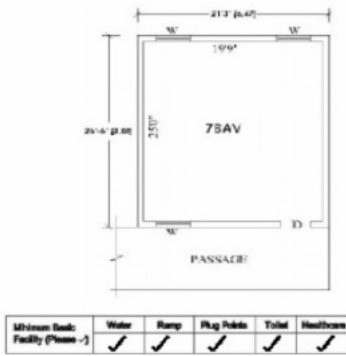

Google Map View

Polling Station Building Front View

Polling Station Front View

Cad View

Key MAP View

- (a) Landmarks
- (b) Road names
- (c) Traffic flow

1 பெயர் : மல்லிகா கணவர் பெயர் : அழகர்சாமி வீட்டு எண் : 1 வயது : 68 பாலினம் : பெண் Photo is available	FFT4458469	2 பெயர் : சுதாகர் தந்தை பெயர் : அழகர்சாமி வீட்டு எண் : 1 வயது : 48 பாலினம் : ஆண் Photo is available	FFT8228942	3 பெயர் : வீரகண்ணம்மாள் கணவர் பெயர் : சுதாகர் வீட்டு எண் : 1 வயது : 45 பாலினம் : பெண் Photo is available	FFT4458477
4 பெயர் : சிக்கந்தர் தந்தை பெயர் : பீர்முகமது வீட்டு எண் : 1E வயது : 70 பாலினம் : ஆண் Photo is available	RCX0777441	5 பெயர் : பாண்டியம்மாள் கணவர் பெயர் : ஆறுமுகம் வீட்டு எண் : 1E வயது : 65 பாலினம் : பெண் Photo is available	RCX0951053	6 பெயர் : ஞானசேகரன் தந்தை பெயர் : ராமசாமி வீட்டு எண் : 1E வயது : 62 பாலினம் : ஆண் Photo is available	RCX0212597
7 பெயர் : செல்வி கணவர் பெயர் : ஞானசேகரன் வீட்டு எண் : 1E வயது : 60 பாலினம் : பெண் Photo is available	RCX0212589	8 பெயர் : அமலா கணவர் பெயர் : பசுமைலை வீட்டு எண் : 1E வயது : 59 பாலினம் : பெண் Photo is available	RCX0952077	9 பெயர் : ஜெயக்குமார் தந்தை பெயர் : மருதுபாண்டி வீட்டு எண் : 1E வயது : 55 பாலினம் : ஆண் Photo is available	RCX0633347
S 10 பெயர் : காமராஜ் தந்தை பெயர் : பதிகரசலம் வீட்டு எண் : 1E வயது : 49 பாலினம் : ஆண் Photo is available	RCX0212639	11 பெயர் : ராக்கம்மாள் கணவர் பெயர் : முனியாண்டி வீட்டு எண் : 1E வயது : 48 பாலினம் : பெண் Photo is available	RCX0634105	12 பெயர் : கவிதா கணவர் பெயர் : ஜெயக்குமார் வீட்டு எண் : 1E வயது : 40 பாலினம் : பெண் Photo is available	RCX0633198
S 13 பெயர் : விஜயலெட்சுமி கணவர் பெயர் : காமராஜ் வீட்டு எண் : 1E வயது : 40 பாலினம் : பெண் Photo is available	RCX0212621	14 பெயர் : பாண்டிச்செல்வி கணவர் பெயர் : ரத்தின வேல் பாண்டி வீட்டு எண் : 1E வயது : 36 பாலினம் : பெண் Photo is available	RCX0951293	15 பெயர் : சரவணக்குமார் தந்தை பெயர் : செல்லையா வீட்டு எண் : 1E வயது : 33 பாலினம் : ஆண் Photo is available	RCX0951491
16 பெயர் : கார்த்திக் தந்தை பெயர் : ராஜேந்திரன் வீட்டு எண் : 1E வயது : 33 பாலினம் : ஆண் Photo is available	RCX0951608	17 பெயர் : இளங்கோ தந்தை பெயர் : ரமேஸ்பாண்டி வீட்டு எண் : 1E வயது : 31 பாலினம் : ஆண் Photo is available	RCX0951574	18 பெயர் : உதுமான் அலி தந்தை பெயர் : முகமது அப்துல்லா வீட்டு எண் : 1E வயது : 31 பாலினம் : ஆண் Photo is available	RCX1083948
19 பெயர் : ரோஷினி தந்தை பெயர் : போதும்பாண்டி வீட்டு எண் : 1E வயது : 31 பாலினம் : பெண் Photo is available	RCX1189224	20 பெயர் : அருண் குமார் தந்தை பெயர் : முருகன் வீட்டு எண் : 1E வயது : 29 பாலினம் : ஆண் Photo is available	RCX1341494	21 பெயர் : அகஸ்டின் ஜேசுதாசன் மதுரம் தந்தை பெயர் : மதுரம் வீட்டு எண் : 2 வயது : 57 பாலினம் : ஆண் Photo is available	RCX1188424
22 பெயர் : தனுஷ் ப்ரசாத் தந்தை பெயர் : மாரிமன்னன் வீட்டு எண் : 2 வயது : 29 பாலினம் : ஆண் Photo is available	RCX1341387	23 பெயர் : அருந்ததி கணவர் பெயர் : கோபால் வீட்டு எண் : 2a வயது : 64 பாலினம் : பெண் Photo is available	RCX0951376	24 பெயர் : சாந்தாலெட்சுமி கணவர் பெயர் : ராஜகோபால் வீட்டு எண் : 2A வயது : 61 பாலினம் : பெண் Photo is available	RCX0633990
25 பெயர் : அப்பாஸ் அலி தந்தை பெயர் : சாகுல் ஹமீது வீட்டு எண் : 2A வயது : 45 பாலினம் : ஆண் Photo is available	RCX1533611	26 பெயர் : நர்கிஸ் கணவர் பெயர் : இஸ்மாயில் வீட்டு எண் : 2A வயது : 39 பாலினம் : பெண் Photo is available	RCX0633974	27 பெயர் : மீரான்மொயீதின் தந்தை பெயர் : இதயதுல்லா வீட்டு எண் : 2A வயது : 37 பாலினம் : ஆண் Photo is available	RCX0632968
28 பெயர் : அழகுவேல் சி தந்தை பெயர் : சிதம்பரம் வீட்டு எண் : 3/14 வயது : 70 பாலினம் : ஆண் Photo is available	RCX2309433	29 பெயர் : கோபிகுமார் தந்தை பெயர் : ராஜா வீட்டு எண் : 3இ வயது : 39 பாலினம் : ஆண் Photo is available	RCX1614395	30 பெயர் : சசிகலா தந்தை பெயர் : பழனிச்சாமி வீட்டு எண் : 4 வயது : 34 பாலினம் : பெண் Photo is available	RCX0951178