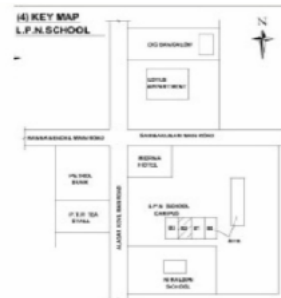

Google Map View

Polling Station Building Front View

Polling Station Front View

Cad View

Minimum Basic Facility (Pass -)	Water	Ramp	Plug Points	Toilet	Healthcare
	✓	✓	✓	✓	✓

Key MAP View

சட்டமன்றத் தொகுதியின் எண் மற்றும் பெயர் : 191-மதுரை (வடக்கு)
பிரிவு எண் மற்றும் பெயர் 1-மதுரை (மா), இ.எம்.ஜி நகர் 1வது தெரு வார்டு 10