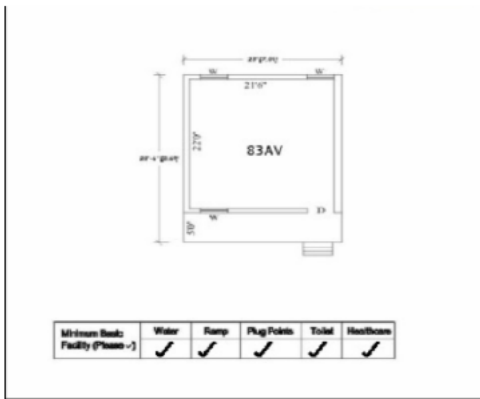

Google Map View

Polling Station Building Front View

Polling Station Front View

Cad View

Key MAP View

1 பெயர் : ஜெயவீர ராமநாதன் தந்தை பெயர் : மகாலிங்கம் வீட்டு எண் : 1E வயது : 83 பாலினம் : ஆண் Photo is available	RCX1085455	2 பெயர் : விஜயலெட்சுமி கணவர் பெயர் : ஜெயவீர ராமநாதன் வீட்டு எண் : 1E வயது : 73 பாலினம் : பெண் Photo is available	RCX1085471	3 பெயர் : ராஜேந்திரன் தந்தை பெயர் : ராக்கப்பன் வீட்டு எண் : 1E வயது : 66 பாலினம் : ஆண் Photo is available	RCX1191105
4 பெயர் : ராக்கம்மாள் கணவர் பெயர் : ராஜேந்திரன் வீட்டு எண் : 1E வயது : 61 பாலினம் : பெண் Photo is available	RCX1191360	5 பெயர் : மகாலிங்கம் தந்தை பெயர் : ஜெயவீர ராமநாதன் வீட்டு எண் : 1E வயது : 43 பாலினம் : ஆண் Photo is available	RCX1085463	6 பெயர் : அசன் தந்தை பெயர் : அப்தாகிர் வீட்டு எண் : 1E வயது : 39 பாலினம் : ஆண் Photo is available	RCX0639252
7 பெயர் : சதாம் உசேன் தந்தை பெயர் : சர்தார் வீட்டு எண் : 1E வயது : 35 பாலினம் : ஆண் Photo is available	RCX0639237	8 பெயர் : மணிமுத்து தந்தை பெயர் : சுப்ரமணி வீட்டு எண் : 1E வயது : 34 பாலினம் : ஆண் Photo is available	RCX0422477	9 பெயர் : சபூர்லாகான் தந்தை பெயர் : அப்துல்மஜித் வீட்டு எண் : 2 வயது : 34 பாலினம் : ஆண் Photo is available	RCX0422428
10 பெயர் : அப்துல்மஜித் தந்தை பெயர் : இஸ்மால்மதீன் வீட்டு எண் : 2-2 வயது : 55 பாலினம் : ஆண் Photo is available	RCX1754985	11 பெயர் : பரக்கத்திஷா கணவர் பெயர் : அப்துல்மஜித் வீட்டு எண் : 2-2 வயது : 52 பாலினம் : பெண் Photo is available	RCX1754993	12 பெயர் : செளந்தராஜன் தந்தை பெயர் : குருவு வீட்டு எண் : 2/8 வயது : 50 பாலினம் : ஆண் Photo is available	RCX1564301
13 பெயர் : செல்லப்பா தந்தை பெயர் : துரைப்பாண்டியன் வீட்டு எண் : 3 வயது : 76 பாலினம் : ஆண் Photo is available	FFT3269362	14 பெயர் : அம்புஜம் கணவர் பெயர் : செல்லப்பா வீட்டு எண் : 3 வயது : 73 பாலினம் : பெண் Photo is available	FFT5360037	15 பெயர் : கௌஷிக்விசால் தந்தை பெயர் : அண்ணாமலை வீட்டு எண் : 4-560 வயது : 34 பாலினம் : ஆண் Photo is available	RCX0422915
16 பெயர் : வசந்தகுமாரி கணவர் பெயர் : சிவானந்தம் வீட்டு எண் : 5 வயது : 73 பாலினம் : பெண் Photo is available	RCX1755016	17 பெயர் : அருள்ராஜ் தந்தை பெயர் : கெப்ரிஏல் வீட்டு எண் : 5 வயது : 52 பாலினம் : ஆண் Photo is available	RCX2267680	18 பெயர் : செலின் கணவர் பெயர் : அருள் ராஜ் வீட்டு எண் : 5 வயது : 43 பாலினம் : பெண் Photo is available	RCX2267672
19 பெயர் : ரெஜிட்டா கணவர் பெயர் : கண்ணன் வீட்டு எண் : 5 வயது : 42 பாலினம் : பெண் Photo is available	RCX1431758	20 பெயர் : வைரம் தந்தை பெயர் : கோபாலகிருஷ்ணன் வீட்டு எண் : 5 வயது : 41 பாலினம் : பெண் Photo is available	RCX0704650	21 பெயர் : சரோணியா தந்தை பெயர் : ராஜேந்திரன் வீட்டு எண் : 5 வயது : 37 பாலினம் : பெண் Photo is available	RCX1149848
22 பெயர் : சார்லஸ் தந்தை பெயர் : எபிளேசர் வீட்டு எண் : 5 வயது : 31 பாலினம் : ஆண் Photo is available	RCX1191238	23 பெயர் : ஜீபின்சித்தார்த்கிருஷ்ணா தந்தை பெயர் : தனசேகரன் வீட்டு எண் : 5 வயது : 30 பாலினம் : ஆண் Photo is available	RCX1342963	24 பெயர் : சஞ்சியா தந்தை பெயர் : அருள் ராஜ் வீட்டு எண் : 5 வயது : 24 பாலினம் : பெண் Photo is available	RCX2267532
25 பெயர் : அகசியா தந்தை பெயர் : அருள் ராஜ் வீட்டு எண் : 5 வயது : 24 பாலினம் : பெண் Photo is available	RCX2267656	26 பெயர் : பானுமதி கணவர் பெயர் : சமுத்திரபாண்டி வீட்டு எண் : 5/1 வயது : 35 பாலினம் : பெண் Photo is available	RCX2168953	27 பெயர் : திலகவதி கணவர் பெயர் : எபிளேசர் வீட்டு எண் : 5A வயது : 53 பாலினம் : பெண் Photo is available	RCX1191535
28 பெயர் : கண்ணன் தந்தை பெயர் : ஜோசப்பிண்டோ வீட்டு எண் : 5B வயது : 44 பாலினம் : ஆண் Photo is available	RCX1397611	29 பெயர் : ரேவதி தந்தை பெயர் : செந்தில் வீட்டு எண் : 5எர் வயது : 25 பாலினம் : பெண் Photo is available	RCX2147783	30 பெயர் : கே வீரமணி தந்தை பெயர் : டீ கேசவன் டீ கேசவன் வீட்டு எண் : 5 கற்பகா நகர் வயது : 45 பாலினம் : ஆண் Photo is available	RCX1659689