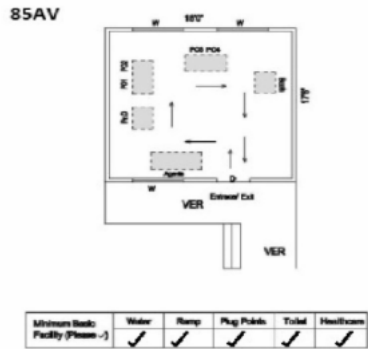

Google Map View

Polling Station Building Front View

Polling Station Front View

Cad View

Key MAP View

1 பெயர் : அழகிரி தந்தை பெயர் : காந்திமதிநாதன் வீட்டு எண் : 1 வயது : 76 பாலினம் : ஆண் Photo is available	RCX1103092	2 பெயர் : உதயராணி தந்தை பெயர் : மாயாண்டி வீட்டு எண் : 1 வயது : 48 பாலினம் : பெண் Photo is available	RCX0682278	3 பெயர் : வெங்கடேஷ்வரன் தந்தை பெயர் : ராதாகிருஷ்ணன் வீட்டு எண் : 1 வயது : 33 பாலினம் : ஆண் Photo is available	RCX1192574
4 பெயர் : விக்னேஷ்குமார் தந்தை பெயர் : ரவி வீட்டு எண் : 1 வயது : 29 பாலினம் : ஆண் Photo is available	RCX1519446	5 பெயர் : அருண்பாண்டி தந்தை பெயர் : பாபு வீட்டு எண் : 1 வயது : 28 பாலினம் : ஆண் Photo is available	RCX1449081	6 பெயர் : மணிகண்டன் தந்தை பெயர் : ரவி வீட்டு எண் : 1 வயது : 27 பாலினம் : ஆண் Photo is available	RCX1534130
7 பெயர் : ராஜேஷ்குமார் ச தந்தை பெயர் : சுகுமார் கோ வீட்டு எண் : 1 வயது : 23 பாலினம் : ஆண் Photo is available	RCX2035129	8 பெயர் : கார்த்திகேயன் தந்தை பெயர் : இளங்கோ வீட்டு எண் : 2/1ஏ வயது : 27 பாலினம் : ஆண் Photo is available	RCX1599745	9 பெயர் : பவானி சரவணன் கணவர் பெயர் : சரவணன் வீட்டு எண் : 2/622 வயது : 40 பாலினம் : பெண் Photo is available	RCX2019883
10 பெயர் : ஆனந்தன் அழகுவேல் பெ தந்தை பெயர் : பெரியசாமி வே வீட்டு எண் : 2/ 787, வயது : 24 பாலினம் : ஆண் Photo is available	RCX2075463	11 பெயர் : ஜானகி கணவர் பெயர் : சங்கரநாராயணன் வீட்டு எண் : 3 வயது : 76 பாலினம் : பெண் Photo is available	FFT3305844	12 பெயர் : விஜயகுமார் தந்தை பெயர் : ஐசக் வீட்டு எண் : 3 வயது : 51 பாலினம் : ஆண் Photo is available	RCX2153609
13 பெயர் : மனோகரி கணவர் பெயர் : விஜயகுமார் வீட்டு எண் : 3 வயது : 49 பாலினம் : பெண் Photo is available	RCX0066282	14 பெயர் : சர்மிளா கணவர் பெயர் : செந்தில்குமார் வீட்டு எண் : 3 வயது : 41 பாலினம் : பெண் Photo is available	RCX0066316	15 பெயர் : தேவி தந்தை பெயர் : சங்கரநாராயணன் வீட்டு எண் : 3 வயது : 41 பாலினம் : பெண் Photo is available	RCX0424473
16 பெயர் : அஸலாம் தந்தை பெயர் : அப்துல் சத்தார் வீட்டு எண் : 3 வயது : 24 பாலினம் : ஆண் Photo is available	RCX1978873	17 பெயர் : அஷ்வின் பாணு கணவர் பெயர் : அபு பக்கர் சித்திக் வீட்டு எண் : 3/1 வயது : 28 பாலினம் : பெண் Photo is available	RCX1649649	18 பெயர் : ஸ்ருதி சீமா தாயின் பெயர் : கிருஷ்ணா குமரி வீட்டு எண் : 3/1 வயது : 26 பாலினம் : பெண் Photo is available	RCX1663384
19 பெயர் : சிக்கந்தர் ஹயாத் தந்தை பெயர் : சம்சுதீன் வீட்டு எண் : 3/579 வயது : 52 பாலினம் : ஆண் Photo is available	RCX0565440	20 பெயர் : நீலமேகம் ஜே தந்தை பெயர் : ஜெயகண்ணன் பி வீட்டு எண் : 3ஏ வயது : 20 பாலினம் : ஆண் Photo is available	RCX2292654	21 பெயர் : ஐசக் தந்தை பெயர் : செல்வநாயகம் வீட்டு எண் : 3A-1 வயது : 78 பாலினம் : ஆண் Photo is available	RCX1757087
22 பெயர் : மகாலட்சுமி கணவர் பெயர் : சுப்ரமணியன் வீட்டு எண் : 4 வயது : 87 பாலினம் : பெண் Photo is available	RCX0424481	23 பெயர் : தினேஸ் குமார் தந்தை பெயர் : சோணை வீட்டு எண் : 4 வயது : 40 பாலினம் : ஆண் Photo is available	RCX0955690	24 பெயர் : மனோஜ்குமார் தந்தை பெயர் : நடராஜன் வீட்டு எண் : 4 வயது : 37 பாலினம் : ஆண் Photo is available	RCX0424531
25 பெயர் : நடராஜன் தந்தை பெயர் : சுப்பிரமணியன் வீட்டு எண் : 4-1 வயது : 64 பாலினம் : ஆண் Photo is available	RCX1757111	26 பெயர் : பத்மாவதி கணவர் பெயர் : நடராஜன் வீட்டு எண் : 4-1 வயது : 55 பாலினம் : பெண் Photo is available	RCX1757129	27 பெயர் : பாஸ்கர் தந்தை பெயர் : சுப்பிரமணியன் வீட்டு எண் : 4-2 வயது : 55 பாலினம் : ஆண் Photo is available	RCX1757137
28 பெயர் : சுஜாதா கணவர் பெயர் : பாஸ்கர் வீட்டு எண் : 4-2 வயது : 52 பாலினம் : பெண் Photo is available	FFT7816200	29 பெயர் : லூர்து சகாய செல்வி ஆ கணவர் பெயர் : ஜாண் பாஸ்கோ வீட்டு எண் : 4/673/3 மகாலட்சுமி நகர் வயது : 50 பாலினம் : பெண் Photo is available	RCX2291243	30 பெயர் : குணசேகரன் தந்தை பெயர் : நாசுசன் வீட்டு எண் : 5-1 வயது : 78 பாலினம் : ஆண் Photo is available	RCX0066266