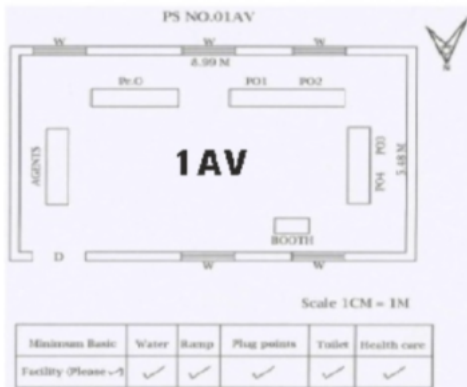

Google Map View

Polling Station Building Front View

Polling Station Front View

Cad View

Key MAP View

சட்டமன்றத் தொகுதியின் எண் மற்றும் பெயர் : 192-மதுரை (தெற்கு)  
பிரிவு எண் மற்றும் பெயர் 1-மதுரை (மா), பாலம் ஸ்டேசன் ரோடு செல்லூர் வார்டு 29