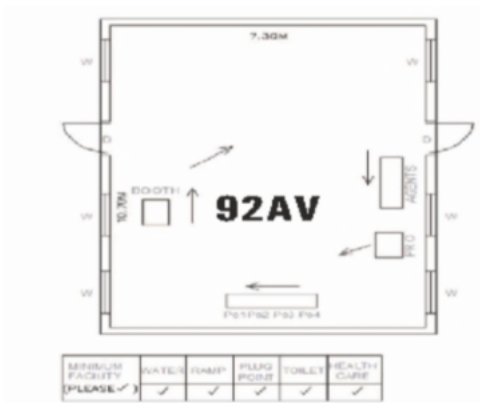

வாக்காளர் பதிவு அலுவலரின்
கையொப்பம்

Nazri Naksha

Google Map View

Polling Station Building Front View

Polling Station Front View

Cad View

Key MAP View

| | | | | | |
|--|------------|---|------------|--|------------|
| 1 பெயர் : மாரியம்மாள் கணவர் பெயர்: ராஜரத்தினம் வீட்டு எண் : 1 வயது : 65 பாலினம் : பெண் Photo is available | ZBK1754944 | 2 பெயர் : சுவாமிநாதன் தந்தை பெயர்: ராஜரத்தினம் வீட்டு எண் : 1 வயது : 54 பாலினம் : ஆண் Photo is available | ZBK0044149 | 3 பெயர் : பழனிவேல்ராஜன் தந்தை பெயர்: ராஜரத்தினம் வீட்டு எண் : 1 வயது : 51 பாலினம் : ஆண் Photo is available | ZBK0044156 |
| 4 பெயர் : எஸ்வரணலேகா கணவர் பெயர்: சுவாமிநாதன் வீட்டு எண் : 1 வயது : 50 பாலினம் : பெண் Photo is available | JRC2178887 | 5 பெயர் : கமலா கணவர் பெயர்: பழனிவேல்ராஜன் வீட்டு எண் : 1 வயது : 48 பாலினம் : பெண் Photo is available | JRC2177426 | 6 பெயர் : ஆண்டாள் கணவர் பெயர்: செந்தில்முருகன் வீட்டு எண் : 1 வயது : 41 பாலினம் : பெண் Photo is available | ZBK0961284 |
| 7 பெயர் : பிச்சைமுத்து தந்தை பெயர்: ராஜரத்தினம் வீட்டு எண் : 1 வயது : 31 பாலினம் : ஆண் Photo is available | ZBK1126010 | 8 பெயர் : அணுகிரஹா ச தந்தை பெயர்: சுவாமிநாதன் இரா வீட்டு எண் : 1 வயது : 24 பாலினம் : பெண் Photo is available | ZBK2074854 | 9 பெயர் : மாதா ராம் தந்தை பெயர்: நாராயன் வீட்டு எண் : 1A வயது : 55 பாலினம் : ஆண் Photo is available | ZBK0960963 |
| 10 பெயர் : பூரி தேவி கணவர் பெயர்: மாதாராம் வீட்டு எண் : 1A வயது : 52 பாலினம் : பெண் Photo is available | ZBK0960922 | 11 பெயர் : கிருஷ்ணவேணி கணவர் பெயர்: முனிஸ்வரமூர்த்தி வீட்டு எண் : 1E வயது : 45 பாலினம் : பெண் Photo is available | ZBK1353085 | 12 பெயர் : கஸ்தூரி தந்தை பெயர்: சங்கரபாண்டியன் வீட்டு எண் : 1E வயது : 34 பாலினம் : பெண் Photo is available | ZBK1171180 |
| 13 பெயர் : கார்த்திகேயன் தந்தை பெயர்: மனோகரன் வீட்டு எண் : 1E வயது : 33 பாலினம் : ஆண் Photo is available | ZBK0960799 | 14 பெயர் : வசந்தா கணவர் பெயர்: சத்தியமூர்த்தி வீட்டு எண் : 2 வயது : 66 பாலினம் : பெண் Photo is available | ZBK1754951 | 15 பெயர் : தேன்முருகன் தந்தை பெயர்: சத்தியமூர்த்தி வீட்டு எண் : 2 வயது : 49 பாலினம் : ஆண் Photo is available | ZBK1754969 |
| 16 பெயர் : கிரகலெட்சுமி கணவர் பெயர்: தேன்முருகன் வீட்டு எண் : 2 வயது : 45 பாலினம் : பெண் Photo is available | JRC2179463 | 17 பெயர் : செந்தில் ராஜன் தந்தை பெயர்: பாலு வீட்டு எண் : 2 வயது : 43 பாலினம் : ஆண் Photo is available | ZBK1972918 | 18 பெயர் : யோகீஸ்வரி தந்தை பெயர்: சத்தியமூர்த்தி வீட்டு எண் : 2 வயது : 41 பாலினம் : பெண் Photo is available | JRC2179455 |
| 19 பெயர் : கண்ணன் தந்தை பெயர்: தாஸ் வீட்டு எண் : 2 வயது : 33 பாலினம் : ஆண் Photo is available | ZBK0960765 | 20 பெயர் : பிரதிசுஷா தந்தை பெயர்: தேன் முருகன் வீட்டு எண் : 2 வயது : 20 பாலினம் : பெண் Photo is available | ZBK2158798 | 21 பெயர் : அஜீஸ் தந்தை பெயர்: கண்ணன் வீட்டு எண் : 2-913 வயது : 28 பாலினம் : ஆண் Photo is available | ZBK1451129 |
| 22 பெயர் : சாந்தி கணவர் பெயர்: வெங்கடராமன் வீட்டு எண் : 3 வயது : 59 பாலினம் : பெண் Photo is available | ZBK0044180 | 23 பெயர் : சங்கர் தந்தை பெயர்: போத்திராஜ் வீட்டு எண் : 3 வயது : 57 பாலினம் : ஆண் Photo is available | ZBK0044164 | 24 பெயர் : சர்மிளா கணவர் பெயர்: சங்கர் வீட்டு எண் : 3 வயது : 51 பாலினம் : பெண் Photo is available | ZBK0044131 |
| 25 பெயர் : சுஜீதா தந்தை பெயர்: திருப்பதி வீட்டு எண் : 5 வயது : 24 பாலினம் : பெண் Photo is available | ZBK1972942 | 26 பெயர் : சாவித்திரி கணவர் பெயர்: பத்மநாபன் வீட்டு எண் : 5A வயது : 83 பாலினம் : பெண் Photo is available | ZBK1754985 | 27 பெயர் : அஜய் குமார் தந்தை பெயர்: குமார் வீட்டு எண் : 5ஏ வயது : 26 பாலினம் : ஆண் Photo is available | ZBK1972967 |
| 28 பெயர் : விஜயா கணவர் பெயர்: இராமர் வீட்டு எண் : 6A வயது : 68 பாலினம் : பெண் Photo is available | JRC0982983 | 29 பெயர் : லாவண்யா ரா தந்தை பெயர்: ராமமூர்த்தி வீட்டு எண் : 7 வயது : 23 பாலினம் : பெண் Photo is available | ZBK2073765 | 30 பெயர் : சேவுகள் செல்வராஜ் தந்தை பெயர்: ராஜாங்கம் வீட்டு எண் : 8 வயது : 44 பாலினம் : ஆண் Photo is available | ZBK1075597 |