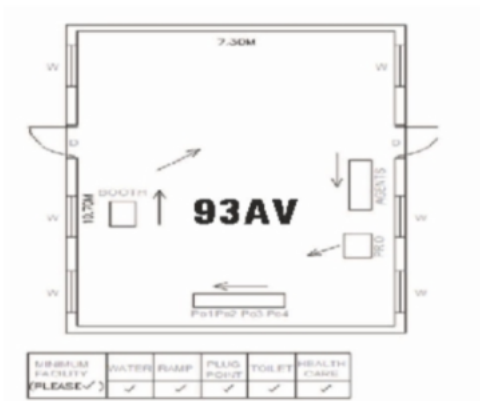

Google Map View

Polling Station Building Front View

Polling Station Front View

Cad View

Key MAP View

1 பெயர் : சித்ரா தேவி கணவர் பெயர் : பாலகிருஷ்ணன் வீட்டு எண் : 1 வயது : 54 பாலினம் : பெண் Photo is available	ZBK1758622	2 பெயர் : கலைவாணி தந்தை பெயர் : ராஜேந்திரன் வீட்டு எண் : 1-A வயது : 27 பாலினம் : பெண் Photo is available	ZBK1474477	3 பெயர் : ஜெயபுரி மகாலிங்கம் தந்தை பெயர் : மகாலிங்கம் வீட்டு எண் : 1/ஏ வயது : 25 பாலினம் : பெண் Photo is available	ZBK1583103
4 பெயர் : ஆறுமுகராஜா தந்தை பெயர் : ராஜ் நாராயணன் வீட்டு எண் : 1E வயது : 69 பாலினம் : ஆண் Photo is available	ZBK1388966	5 பெயர் : முத்து ராஜா தந்தை பெயர் : சந்திரபோஸ் வீட்டு எண் : 1E வயது : 43 பாலினம் : ஆண் Photo is available	JRC2180495	6 பெயர் : சரண்யா கணவர் பெயர் : முத்துராஜா வீட்டு எண் : 2 வயது : 36 பாலினம் : பெண் Photo is available	ZBK1076488
7 பெயர் : ஜெய கார்த்திக் தந்தை பெயர் : குமரேசன் வீட்டு எண் : 2A-3 வயது : 28 பாலினம் : ஆண் Photo is available	ZBK1460237	8 பெயர் : அபிராமி குமர குரு தந்தை பெயர் : குமர குரு வீட்டு எண் : 2ஏ/7 வயது : 25 பாலினம் : பெண் Photo is available	ZBK1598143	9 பெயர் : சந்திரபோஸ் தந்தை பெயர் : மாரிசெட்டியார் வீட்டு எண் : 3 வயது : 79 பாலினம் : ஆண் Photo is available	JRC2986040
10 பெயர் : பாப்பா கணவர் பெயர் : சந்திரபோஸ் வீட்டு எண் : 3 வயது : 69 பாலினம் : பெண் Photo is available	JRC2908556	11 பெயர் : முருகானந்தம் நா தந்தை பெயர் : நாகசாமி வீட்டு எண் : 3 வயது : 55 பாலினம் : ஆண் Photo is available	ZBK2253615	12 பெயர் : முத்துசெல்வி ச தந்தை பெயர் : சந்திரபோஸ் வீட்டு எண் : 3 வயது : 44 பாலினம் : பெண் Photo is available	ZBK2019784
13 பெயர் : அரிகஜேந்திரன் ஹரிஹரன் தந்தை பெயர் : பாண்டியராஜன் வீட்டு எண் : 3 வயது : 25 பாலினம் : ஆண் Photo is available	ZBK1597657	14 பெயர் : பார்த்தி கிஷோர் மு தந்தை பெயர் : முருகானந்தம் வீட்டு எண் : 3 வயது : 19 பாலினம் : ஆண் Photo is available	ZBK2253607	15 பெயர் : சாமிநாதன் தந்தை பெயர் : ராமனாதன் வீட்டு எண் : 3-1 வயது : 61 பாலினம் : ஆண் Photo is available	ZBK1758655
16 பெயர் : மீனாராணி கணவர் பெயர் : சாமிநாதன் வீட்டு எண் : 3-1 வயது : 50 பாலினம் : பெண் Photo is available	JRC2180974	17 பெயர் : குமரேசன் தந்தை பெயர் : ராமனாதன் வீட்டு எண் : 3A வயது : 65 பாலினம் : ஆண் Photo is available	JRC2181139	18 பெயர் : பார்வதி எ சங்கீரணி கணவர் பெயர் : வீரபத்திரன் வீட்டு எண் : 5 வயது : 39 பாலினம் : பெண் Photo is available	ZBK1171685
19 பெயர் : பாலசங்கரி த கணவர் பெயர் : ராமசாமி மு வீட்டு எண் : 5/2 வயது : 36 பாலினம் : பெண் Photo is available	ZBK2047330	20 பெயர் : கோபால்ராம் தந்தை பெயர் : நரசிம்மஅய்யர் வீட்டு எண் : 6 வயது : 85 பாலினம் : ஆண் Photo is available	ZBK1759729	21 பெயர் : வைஷ்ணவி தேவி தந்தை பெயர் : பாலமுருகன் வீட்டு எண் : 7 வயது : 29 பாலினம் : பெண் Photo is available	ZBK1388834
22 பெயர் : சபரிஷ் ஆறுமுகம் தந்தை பெயர் : ஆறுமுகம் வீட்டு எண் : 8/33 வயது : 26 பாலினம் : ஆண் Photo is available	ZBK1598119	23 பெயர் : சந்திரசேகர் தந்தை பெயர் : பூநிவாசன் வீட்டு எண் : 8ஏ வயது : 65 பாலினம் : ஆண் Photo is available	ZBK1549336	24 பெயர் : முகுந்தன் அகா தந்தை பெயர் : கார்த்திகேயன் அ வீட்டு எண் : 09 வயது : 21 பாலினம் : ஆண் Photo is available	ZBK2179422
25 பெயர் : பூர்ணிமா தந்தை பெயர் : குமார் வீட்டு எண் : 13 வயது : 25 பாலினம் : பெண் Photo is available	ZBK1549500	26 பெயர் : எஸ்.காவியா தந்தை பெயர் : எஸ்.சங்கர் வீட்டு எண் : 13 (45) வயது : 25 பாலினம் : பெண் Photo is available	ZBK1949460	27 பெயர் : ரமேஷ் தந்தை பெயர் : பிச்சைமுத்து வீட்டு எண் : 14 வயது : 52 பாலினம் : ஆண் Photo is available	ZBK0445379
28 பெயர் : கயல்விழி கணவர் பெயர் : ரமேஷ் வீட்டு எண் : 14 வயது : 47 பாலினம் : பெண் Photo is available	ZBK0445387	29 பெயர் : கோபிநாத் தந்தை பெயர் : ரத்தினம் வீட்டு எண் : 14 வயது : 26 பாலினம் : ஆண் Photo is available	ZBK1549468	30 பெயர் : கார்த்தியாயினி கணவர் பெயர் : ராஜமாணிக்கம் வீட்டு எண் : 17 வயது : 51 பாலினம் : பெண் Photo is available	ZBK0643437