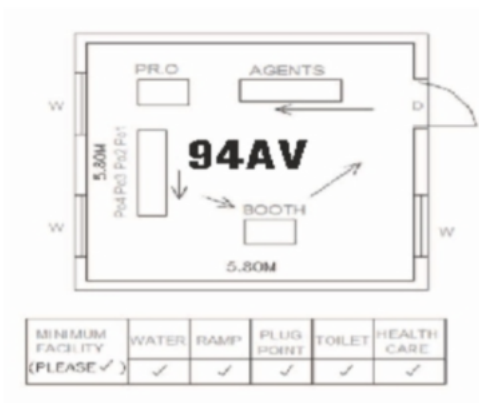

Google Map View

Polling Station Building Front View

Polling Station Front View

Cad View

Key MAP View

1 பெயர் : உதய குமார் தந்தை பெயர்: கிருஷ்ணமா சாரி வீட்டு எண் : 1A வயது : 71 பாலினம் : ஆண் Photo is available	ZBK1250521	2 பெயர் : மதுர முத்து தந்தை பெயர்: மதுர துரை வீட்டு எண் : 1E வயது : 86 பாலினம் : ஆண் Photo is available	ZBK0644062	3 பெயர் : நாகராஜன் தந்தை பெயர்: கிருஷ்ணன் வீட்டு எண் : 1E வயது : 83 பாலினம் : ஆண் Photo is available	ZBK1172329
4 பெயர் : சகுந்தலா கணவர் பெயர்: விஸ்வநாதன் வீட்டு எண் : 1E வயது : 82 பாலினம் : பெண் Photo is available	ZBK1076686	5 பெயர் : ராஜேஸ்வரி கணவர் பெயர்: மீனாட்சி சுந்தரம் வீட்டு எண் : 1e வயது : 81 பாலினம் : பெண் Photo is available	ZBK0962639	6 பெயர் : ராஜீ தந்தை பெயர்: ராமகிருஷ்ணன் வீட்டு எண் : 1e வயது : 75 பாலினம் : ஆண் Photo is available	ZBK0962548
7 பெயர் : வசந்தா கணவர் பெயர்: ராஜேந்திரன் வீட்டு எண் : 1E வயது : 71 பாலினம் : பெண் Photo is available	ZBK0962498	8 பெயர் : தனபாக்கியம் கணவர் பெயர்: பரமசிவம் வீட்டு எண் : 1E வயது : 69 பாலினம் : பெண் Photo is available	ZBK0778811	9 பெயர் : அம்பிகா கணவர் பெயர்: ராஜீ வீட்டு எண் : 1e வயது : 67 பாலினம் : பெண் Photo is available	ZBK0962555
10 பெயர் : மரகதம் கணவர் பெயர்: வேலுச்சாமி வீட்டு எண் : 1E வயது : 63 பாலினம் : பெண் Photo is available	ZBK1172154	11 பெயர் : கமலாலுதீன் தந்தை பெயர்: ஷாஜஹான் வீட்டு எண் : 1E வயது : 61 பாலினம் : ஆண் Photo is available	ZBK1306760	12 பெயர் : ஏகநாதன் தந்தை பெயர்: விஸ்வநாதன் வீட்டு எண் : 1E வயது : 61 பாலினம் : ஆண் Photo is available	ZBK1076637
13 பெயர் : சேகர் தந்தை பெயர்: பாண்டி வீட்டு எண் : 1E வயது : 60 பாலினம் : ஆண் Photo is available	ZBK1306778	14 பெயர் : பங்கஜம் தந்தை பெயர்: ஆறுமுகம் வீட்டு எண் : 1E வயது : 59 பாலினம் : பெண் Photo is available	ZBK0644765	15 பெயர் : சரவணன் தந்தை பெயர்: மீனாட்சி சுந்தரம் வீட்டு எண் : 1E வயது : 59 பாலினம் : ஆண் Photo is available	ZBK0962654
16 பெயர் : லெட்சுமி தந்தை பெயர்: ஆறுமுகம் வீட்டு எண் : 1E வயது : 58 பாலினம் : பெண் Photo is available	ZBK0644757	17 பெயர் : சகிலா கணவர் பெயர்: உதய குமார் வீட்டு எண் : 1E வயது : 58 பாலினம் : பெண் Photo is available	ZBK1250455	18 பெயர் : கோமதி கணவர் பெயர்: சாரதி வீட்டு எண் : 1E வயது : 57 பாலினம் : பெண் Photo is available	ZBK0643841
19 பெயர் : சகிலாபாணு கணவர் பெயர்: அப்துல் காதிர் வீட்டு எண் : 1E வயது : 54 பாலினம் : பெண் Photo is available	ZBK0045120	20 பெயர் : கனக லதா கணவர் பெயர்: சரவணன் வீட்டு எண் : 1E வயது : 54 பாலினம் : பெண் Photo is available	ZBK0962647	21 பெயர் : ராமசாமி தந்தை பெயர்: சொக்கிலிங்கம் வீட்டு எண் : 1E வயது : 53 பாலினம் : ஆண் Photo is available	ZBK0643742
22 பெயர் : உமாமஹேஸ்வரி கணவர் பெயர்: ஏகநாதன் வீட்டு எண் : 1E வயது : 53 பாலினம் : பெண் Photo is available	ZBK1076785	23 பெயர் : பாக்கியலெட்சுமி கணவர் பெயர்: ராஜேந்திரன் வீட்டு எண் : 1e வயது : 50 பாலினம் : பெண் Photo is available	ZBK0792630	24 பெயர் : ரமேஷ் தந்தை பெயர்: இராஜேந்திரன் வீட்டு எண் : 1E வயது : 46 பாலினம் : ஆண் Photo is available	ZBK0644146
25 பெயர் : மீனாட்சி சுந்தரம் தந்தை பெயர்: ஆறுமுகம் வீட்டு எண் : 1E வயது : 46 பாலினம் : ஆண் Photo is available	ZBK0644740	26 பெயர் : பிரேம்கண்ணா தந்தை பெயர்: பரமசிவம் வீட்டு எண் : 1E வயது : 45 பாலினம் : ஆண் Photo is available	ZBK1431378	27 பெயர் : மாணிக்கம் தந்தை பெயர்: கோபால் வீட்டு எண் : 1E வயது : 41 பாலினம் : ஆண் Photo is available	ZBK1172261
28 பெயர் : சித்ரா தந்தை பெயர்: சரவணன் வீட்டு எண் : 1E வயது : 41 பாலினம் : ஆண் Photo is available	ZBK1250448	29 பெயர் : ஜெயபிரதா தந்தை பெயர்: பிரேம்கண்ணா வீட்டு எண் : 1E வயது : 40 பாலினம் : ஆண் Photo is available	ZBK1431402	30 பெயர் : காந்திலால் தந்தை பெயர்: ஜெகதீஸ்ஜி வீட்டு எண் : 1E வயது : 40 பாலினம் : ஆண் Photo is available	ZBK0643924