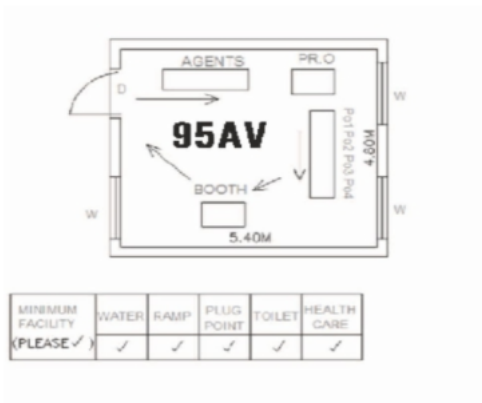

Google Map View

Polling Station Building Front View

Polling Station Front View

Cad View

Key MAP View

1	ZBK1077015	பெயர் : ராஜகுமாரன் தந்தை பெயர்: ராமலிங்கம் வீட்டு எண் : 1 வயது : 31 பாலினம் : ஆண்	Photo is available	2	ZBK1767094	பெயர் : ராஜலெட்சுமி எ.உஷா கணவர் பெயர்: ராமலிங்கம் வீட்டு எண் : 1-1 வயது : 65 பாலினம் : பெண்	Photo is available	3	JRC2185247	பெயர் : சண்முகவடிவேல் தந்தை பெயர்: ராமலிங்கம் வீட்டு எண் : 1-1 வயது : 44 பாலினம் : ஆண்	Photo is available
4	ZBK0445585	பெயர் : ராதா கணவர் பெயர்: சண்முகவடிவேல் வீட்டு எண் : 1-1 வயது : 42 பாலினம் : பெண்	Photo is available	5	ZBK0445593	பெயர் : ஜெயச்சந்திரன் தந்தை பெயர்: ராமலிங்கம் வீட்டு எண் : 1-1 வயது : 35 பாலினம் : ஆண்	Photo is available	6	ZBK1389352	பெயர் : ராம்குமார் தந்தை பெயர்: கேசவன் வீட்டு எண் : 1E வயது : 66 பாலினம் : ஆண்	Photo is available
7	ZBK1172469	பெயர் : இந்துமதி கணவர் பெயர்: ரமேஷ் வீட்டு எண் : 1E வயது : 63 பாலினம் : பெண்	Photo is available	8	JRC2987154	பெயர் : மீனாட்சிசுந்தரம் தந்தை பெயர்: ராமன்நாதபிள்ளை வீட்டு எண் : 2A வயது : 73 பாலினம் : ஆண்	Photo is available	9	JRC2987204	பெயர் : பூர்மாதங்கி தந்தை பெயர்: மீனாட்சிசுந்தரம் வீட்டு எண் : 2A வயது : 40 பாலினம் : பெண்	Photo is available
10	ZBK1767128	பெயர் : சோமாஸ்கந்தன் தந்தை பெயர்: இராஜாமணி வீட்டு எண் : 4-1 வயது : 69 பாலினம் : ஆண்	Photo is available	11	ZBK1767136	பெயர் : பத்ரகாளி கணவர் பெயர்: சோமாஸ்கந்தன் வீட்டு எண் : 4-1 வயது : 59 பாலினம் : பெண்	Photo is available	12	ZBK2195980	பெயர் : கௌசிக் நா தந்தை பெயர்: நாகமணி வீட்டு எண் : 5 வயது : 20 பாலினம் : ஆண்	Photo is available
13	ZBK1987221	பெயர் : நாக ஆனந்த் நா தந்தை பெயர்: நாக மணி வீட்டு எண் : 5/11 வயது : 24 பாலினம் : ஆண்	Photo is available	14	ZBK2219657	பெயர் : மைதிலி ராஜேந்தரன் கணவர் பெயர்: ராஜேந்தரன் ராமசந்தரன் வீட்டு எண் : 5ஏ வயது : 52 பாலினம் : பெண்	Photo is available	15	ZBK1389436	பெயர் : அருண் குமார் தந்தை பெயர்: பாஸ்கரன் வீட்டு எண் : 5A வயது : 30 பாலினம் : ஆண்	Photo is available
16	ZBK2123644	பெயர் : பிரசன்னா வெங்கடேஷ் தந்தை பெயர்: பாஸ்கரன் வீட்டு எண் : 5A வயது : 26 பாலினம் : ஆண்	Photo is available	17	ZBK2108645	பெயர் : மீனா பூர் தந்தை பெயர்: வடிவேல் வீட்டு எண் : 5 வயது : 23 பாலினம் : பெண்	Photo is available	18	ZBK1389360	பெயர் : விஜயலெட்சுமி கணவர் பெயர்: ராம்குமார் வீட்டு எண் : 6A வயது : 62 பாலினம் : பெண்	Photo is available
19	ZBK1389238	பெயர் : திவ்யா தந்தை பெயர்: ராம்குமார் வீட்டு எண் : 6A வயது : 34 பாலினம் : பெண்	Photo is available	20	ZBK2059814	பெயர் : கே.ஆர்.கே.ஐஸ்வர்யா தந்தை பெயர்: கே.சுமாரேஷ் பாபு வீட்டு எண் : 6ஏ வயது : 25 பாலினம் : பெண்	Photo is available	21	ZBK1460443	பெயர் : விக்னேஷ் தந்தை பெயர்: சண்முகம் வீட்டு எண் : 8 வயது : 28 பாலினம் : ஆண்	Photo is available
22	ZBK1559749	பெயர் : மீனாட்சி தந்தை பெயர்: சண்முகம் வீட்டு எண் : 8 வயது : 25 பாலினம் : பெண்	Photo is available	23	ZBK0445601	பெயர் : துர்கா தந்தை பெயர்: ரமேஷ் வீட்டு எண் : 8-10 வயது : 36 பாலினம் : பெண்	Photo is available	24	ZBK0445619	பெயர் : மணிகண்டன் தந்தை பெயர்: ரமேஷ் வீட்டு எண் : 8-10 வயது : 35 பாலினம் : ஆண்	Photo is available
25	ZBK1998863	பெயர் : பி.லட்சுமிபிரபா தந்தை பெயர்: பிரகாஷ் வீட்டு எண் : 9 வயது : 25 பாலினம் : பெண்	Photo is available	26	ZBK2104701	பெயர் : வர்ஷினி தந்தை பெயர்: பிரகாஷ் வீட்டு எண் : 9 வயது : 22 பாலினம் : பெண்	Photo is available	27	JRC2986511	பெயர் : சிவகாமி கணவர் பெயர்: கிருஷ்ணமூர்த்தி வீட்டு எண் : 14 வயது : 77 பாலினம் : பெண்	Photo is available
28	ZBK0445635	பெயர் : குமரேஷ்பாபு தந்தை பெயர்: ராமமூர்த்தி வீட்டு எண் : 14 வயது : 57 பாலினம் : ஆண்	Photo is available	29	JRC0980359	பெயர் : பாஸ்கரன் தந்தை பெயர்: கிருஷ்ணமூர்த்தி வீட்டு எண் : 14 வயது : 52 பாலினம் : ஆண்	Photo is available	30	ZBK0445650	பெயர் : விஜயலெட்சுமி கணவர் பெயர்: குமரேஷ்பாபு வீட்டு எண் : 14 வயது : 52 பாலினம் : பெண்	Photo is available