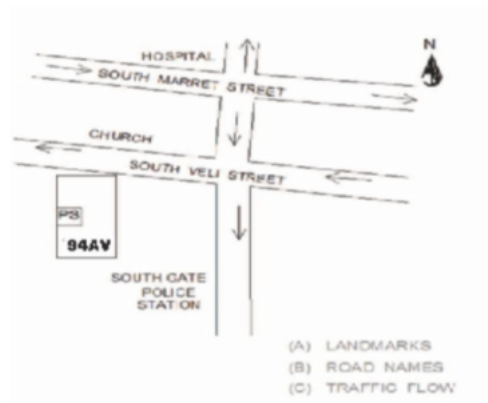

Key MAP View