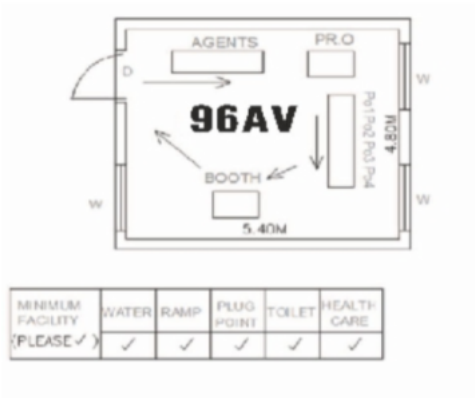

Google Map View

Polling Station Building Front View

Polling Station Front View

Cad View

Key MAP View

சட்டமன்றத் தொகுதியின் எண் மற்றும் பெயர் : 192-மதுரை (தெற்கு) பிரிவு எண் மற்றும் பெயர் 1-மதுரை(மா), தெற்கு பெருமாள் மேஸ்திரி வீதி வார்டு 53 ,