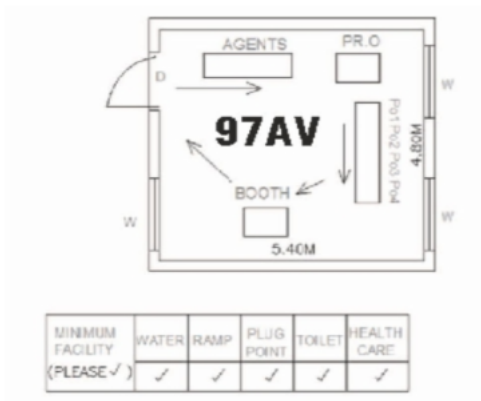

Google Map View

Polling Station Building Front View

Polling Station Front View

Cad View

Key MAP View

1 பெயர் : அசோக்குமார் தந்தை பெயர்: பூனம்சந்த் வீட்டு எண் : 1 வயது : 60 பாலினம் : ஆண் Photo is available	ZBK0898171	2 பெயர் : சுதா கணவர் பெயர்: அசோக்குமார் வீட்டு எண் : 1 வயது : 53 பாலினம் : பெண் Photo is available	ZBK0898197	3 பெயர் : செளந்தராஜன் தந்தை பெயர்: ராமாச்சாரி வீட்டு எண் : 1E வயது : 73 பாலினம் : ஆண் Photo is available	ZBK0645952
4 பெயர் : ரமேஷ் தந்தை பெயர்: ராமலிங்கம்யர் வீட்டு எண் : 1E வயது : 67 பாலினம் : ஆண் Photo is available	ZBK1251230	5 பெயர் : சசிலா கணவர் பெயர்: ராமநாதன் வீட்டு எண் : 1E வயது : 67 பாலினம் : பெண் Photo is available	ZBK1251123	6 பெயர் : ஜெயந்தி கணவர் பெயர்: செளந்தராஜன் வீட்டு எண் : 1E வயது : 64 பாலினம் : பெண் Photo is available	ZBK0646026
7 பெயர் : விஜயா கணவர் பெயர்: ரமணசாமி வீட்டு எண் : 1E வயது : 63 பாலினம் : பெண் Photo is available	ZBK0646620	8 பெயர் : பார்த்த சாரதி தந்தை பெயர்: காளியப்பன் வீட்டு எண் : 1E வயது : 62 பாலினம் : ஆண் Photo is available	ZBK1078187	9 பெயர் : மூல்சந்த் தந்தை பெயர்: சாமராட்மல்ஜி வீட்டு எண் : 1E வயது : 57 பாலினம் : ஆண் Photo is available	ZBK0646828
10 பெயர் : பாமாவிஜயா கணவர் பெயர்: காளியப்பன் வீட்டு எண் : 1E வயது : 51 பாலினம் : பெண் Photo is available	ZBK1173202	11 பெயர் : சுகிதேவி கணவர் பெயர்: மூல்சந்த் வீட்டு எண் : 1E வயது : 50 பாலினம் : பெண் Photo is available	ZBK0646836	12 பெயர் : கோபால் கிருஷ்ணன் தந்தை பெயர்: இராமநாதன் வீட்டு எண் : 1E வயது : 50 பாலினம் : ஆண் Photo is available	ZBK1251321
13 பெயர் : சுதா கணவர் பெயர்: முருகன் வீட்டு எண் : 1E வயது : 43 பாலினம் : பெண் Photo is available	ZBK1251420	14 பெயர் : ரெங்கராஜன் தந்தை பெயர்: செளந்தராஜன் வீட்டு எண் : 1E வயது : 42 பாலினம் : ஆண் Photo is available	ZBK0646018	15 பெயர் : கணேஷ்பாபு தந்தை பெயர்: மோகன் வீட்டு எண் : 1E வயது : 42 பாலினம் : ஆண் Photo is available	ZBK1174101
16 பெயர் : புவனேஸ்வரி கணவர் பெயர்: பாலமுருகன் வீட்டு எண் : 1E வயது : 41 பாலினம் : பெண் Photo is available	ZBK0646653	17 பெயர் : கண்ணன் செளந்தராஜன் தந்தை பெயர்: செளந்தராஜன் வீட்டு எண் : 1E வயது : 38 பாலினம் : ஆண் Photo is available	ZBK0646000	18 பெயர் : புவனேஸ்வரி கணவர் பெயர்: கணேஷ்பாபு வீட்டு எண் : 1E வயது : 37 பாலினம் : பெண் Photo is available	ZBK1174119
19 பெயர் : ரமேஷ் தந்தை பெயர்: ரமணசாமி வீட்டு எண் : 1E வயது : 35 பாலினம் : ஆண் Photo is available	ZBK0646661	20 பெயர் : ஸ்ருதி தந்தை பெயர்: அழகேசன் வீட்டு எண் : 1E வயது : 34 பாலினம் : பெண் Photo is available	ZBK1173285	21 பெயர் : ரேஷ்மா தந்தை பெயர்: தாமோதரன் வீட்டு எண் : 1E வயது : 33 பாலினம் : பெண் Photo is available	ZBK0848010
22 பெயர் : மணிபாரத் தந்தை பெயர்: அழகேசன் வீட்டு எண் : 1E வயது : 30 பாலினம் : ஆண் Photo is available	ZBK1173277	23 பெயர் : ஆகர்ஷ் தந்தை பெயர்: அமர்நாத் வீட்டு எண் : 2 வயது : 37 பாலினம் : ஆண் Photo is available	ZBK1353648	24 பெயர் : ராஜேந்திரன் தந்தை பெயர்: கிருஷ்ணசாமி வீட்டு எண் : 3 வயது : 61 பாலினம் : ஆண் Photo is available	ZBK1774785
25 பெயர் : ஈஸ்வரி கணவர் பெயர்: ராஜேந்திரன் வீட்டு எண் : 3 வயது : 49 பாலினம் : பெண் Photo is available	ZBK1774793	26 பெயர் : ரா. பாலமுருகன் தந்தை பெயர்: ராஜேந்திரன் வீட்டு எண் : 3 வயது : 24 பாலினம் : ஆண் Photo is available	ZBK1974187	27 பெயர் : பிரியதர்ஷினி கணவர் பெயர்: ஜோதிராம் வீட்டு எண் : 4-2 வயது : 38 பாலினம் : பெண் Photo is available	ZBK0964007
28 பெயர் : மோகன்தாஸ் தந்தை பெயர்: பாலசுப்பிரமணியம் வீட்டு எண் : 5 வயது : 84 பாலினம் : ஆண் Photo is available	ZBK1774801	29 பெயர் : ஜெயக்குமாரி கணவர் பெயர்: மோகன்தாஸ் வீட்டு எண் : 5 வயது : 74 பாலினம் : பெண் Photo is available	ZBK1774819	30 பெயர் : அனுப் குந்தி சி தந்தை பெயர்: சியாமபதா குந்தி வீட்டு எண் : 5/3 வயது : 34 பாலினம் : ஆண் Photo is available	ZBK2120988