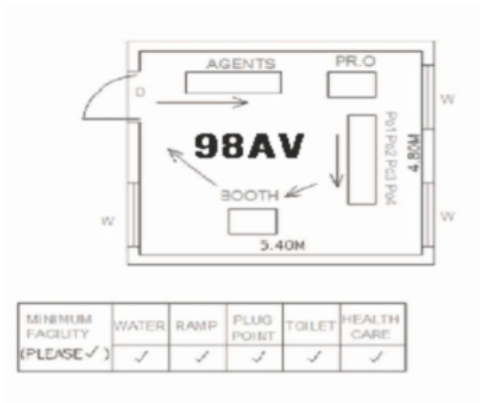

Google Map View

Polling Station Building Front View

Polling Station Front View

Cad View

Key MAP View

1 பெயர் : சரவணன் தந்தை பெயர்: சாந்திலால் வீட்டு எண் : 1E வயது : 54 பாலினம் : ஆண் Photo is available	ZBK0649145	2 பெயர் : வெங்கடேஷ் தந்தை பெயர்: சாந்திலால் வீட்டு எண் : 1E வயது : 52 பாலினம் : ஆண் Photo is available	ZBK0649137	3 பெயர் : சுஜிதா தந்தை பெயர்: மாயாண்டி வீட்டு எண் : 1E வயது : 38 பாலினம் : பெண் Photo is available	ZBK0647644
4 பெயர் : ராஜமாணிக்கம் தந்தை பெயர்: மாரிமுத்து வீட்டு எண் : 1E வயது : 34 பாலினம் : ஆண் Photo is available	ZBK1307503	5 பெயர் : முத்துப்பாண்டி தந்தை பெயர்: முருகன் வீட்டு எண் : 1E வயது : 34 பாலினம் : ஆண் Photo is available	ZBK1127711	6 பெயர் : மீடுவேஷ் குமார் டீ வீ தந்தை பெயர்: விஜயகுமார் டீ ஆர் வீட்டு எண் : 3ஏ வயது : 25 பாலினம் : ஆண் Photo is available	ZBK2041051
7 பெயர் : ஏஸ்.காயத்ரி தந்தை பெயர்: ஜீ.செந்தில் வீட்டு எண் : 4/6 வயது : 24 பாலினம் : பெண் Photo is available	ZBK2059947	8 பெயர் : நவந்தகண்ணன் செ செந்தில்நாதன் செ தி தந்தை பெயர்: செந்தில்நாதன் தியாகராஜ கண்ணன் செ வீட்டு எண் : 4/6 வயது : 20 பாலினம் : ஆண் Photo is available	ZBK2215267	9 பெயர் : ரம்யா கணவர் பெயர்: கமலநாதன் வீட்டு எண் : 7 வயது : 44 பாலினம் : பெண் Photo is available	ZBK2059699
10 பெயர் : மாதூரி தந்தை பெயர்: இராஜேந்திரன் வீட்டு எண் : 8 வயது : 34 பாலினம் : பெண் Photo is available	ZBK0793331	11 பெயர் : பாலாஜி கணேஷ் தந்தை பெயர்: முத்து மாரி வீட்டு எண் : 8 வயது : 29 பாலினம் : ஆண் Photo is available	ZBK1307487	12 பெயர் : அச்சுதன் தந்தை பெயர்: சுரேஷ் வீட்டு எண் : 10/12 வயது : 26 பாலினம் : ஆண் Photo is available	ZBK2022812
13 பெயர் : அசோகா இந்திரஜித் அ கு தந்தை பெயர்: அ ச குமரன் வீட்டு எண் : 10-சி வயது : 21 பாலினம் : ஆண் Photo is available	ZBK2216513	14 பெயர் : ராஜசேகரன் தந்தை பெயர்: சுப்பிரமணியன் வீட்டு எண் : 12 வயது : 24 பாலினம் : ஆண் Photo is available	ZBK2095073	15 பெயர் : நந்தகுமார் தந்தை பெயர்: சுப்பிரமணியன் வீட்டு எண் : 12 வயது : 22 பாலினம் : ஆண் Photo is available	ZBK2108652
16 பெயர் : கே.விக்னேஷ் தந்தை பெயர்: ஏந்.கண்ணன் வீட்டு எண் : 12-41 வயது : 26 பாலினம் : ஆண் Photo is available	ZBK2060549	17 பெயர் : ஹரிதினேஷ் ப தந்தை பெயர்: பரமசிவம்ப வீட்டு எண் : 12/41 வயது : 25 பாலினம் : ஆண் Photo is available	ZBK1974385	18 பெயர் : பீ.முத்தா லெட்சுமி தந்தை பெயர்: பாலு வீட்டு எண் : 14பீ வயது : 44 பாலினம் : பெண் Photo is available	ZBK2060762
19 பெயர் : கரிஷ்மா அ கணவர் பெயர்: அஸ்வின்குமார் ஜெயின் வீட்டு எண் : 16 வயது : 32 பாலினம் : பெண் Photo is available	ZBK2053908	20 பெயர் : ஜீவதா செல்வி அ கணவர் பெயர்: சந்தோஷ் குமார் டி பி வீட்டு எண் : 18/37 வயது : 32 பாலினம் : பெண் Photo is available	ZBK2044246	21 பெயர் : மீரா கணவர் பெயர்: சுப்பிரமணியன் வீட்டு எண் : 25-1 வயது : 66 பாலினம் : பெண் Photo is available	ZBK1354182
22 பெயர் : உஷா மாய் கெ சு கணவர் பெயர்: சுரேஷ் பாபு கெ சு வீட்டு எண் : 25/62 வயது : 60 பாலினம் : பெண் Photo is available	ZBK2038727	23 பெயர் : மது மாலிகா ஸ்ரீ கெ சு தந்தை பெயர்: சுரேஷ் பாபு வீட்டு எண் : 25/62 வயது : 23 பாலினம் : பெண் Photo is available	ZBK2038875	24 பெயர் : ரவிபாஸ்கர் தந்தை பெயர்: மோதிலால் வீட்டு எண் : 26 வயது : 65 பாலினம் : ஆண் Photo is available	ZBK1778562
25 பெயர் : ஷீலா கணவர் பெயர்: ரவிபாஸ்கர் வீட்டு எண் : 26 வயது : 57 பாலினம் : பெண் Photo is available	ZBK1778570	26 பெயர் : ராஷ்மி தந்தை பெயர்: ரவி பாஸ்கர் வீட்டு எண் : 26 வயது : 33 பாலினம் : பெண் Photo is available	ZBK0793026	27 பெயர் : நிர்மல் தந்தை பெயர்: ரவி பாஸ்கர் வீட்டு எண் : 26 வயது : 30 பாலினம் : ஆண் Photo is available	ZBK1174341
28 பெயர் : மீனாட்சிசுந்தரேஸ்வரி ச கணவர் பெயர்: சங்கரலிங்கம் மு வீட்டு எண் : 27 வயது : 73 பாலினம் : பெண் Photo is available	ZBK2157386	29 பெயர் : புஷ்பகலா ச தந்தை பெயர்: சங்கரலிங்கம் மு வீட்டு எண் : 27 வயது : 35 பாலினம் : பெண் Photo is available	ZBK2156669	30 பெயர் : விஷ்ணு வரத்தன் தந்தை பெயர்: சுதர்சன் வீட்டு எண் : 30 வயது : 45 பாலினம் : ஆண் Photo is available	ZBK1536531