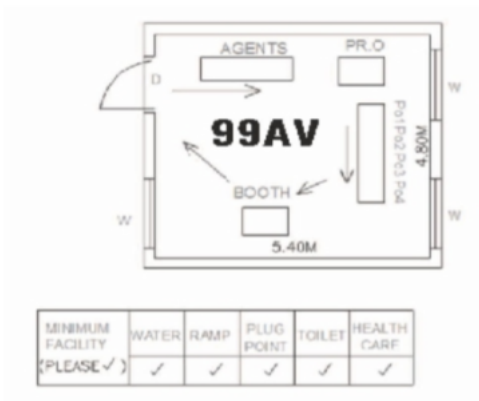

Google Map View

Polling Station Building Front View

Polling Station Front View

Cad View

Key MAP View

1 பெயர் : மஹேஸ்வரி கணவர் பெயர்: ஹரியானந்தம் வீட்டு எண் : 1-3A வயது : 70 பாலினம் : பெண் Photo is available	ZBK1078898	2 பெயர் : பாலாஜி தந்தை பெயர்: ஹரியானந்தம் வீட்டு எண் : 1-3A வயது : 39 பாலினம் : ஆண் Photo is available	ZBK1078906	3 பெயர் : பழனி தந்தை பெயர்: வெள்ளையப்பன் வீட்டு எண் : 1E வயது : 56 பாலினம் : ஆண் Photo is available	ZBK1174671
4 பெயர் : ஆதி கணேசன் தந்தை பெயர்: குருசாமி வீட்டு எண் : 1E வயது : 52 பாலினம் : ஆண் Photo is available	ZBK0848846	5 பெயர் : மாரியம்மாள் கணவர் பெயர்: பழனி வீட்டு எண் : 1E வயது : 51 பாலினம் : பெண் Photo is available	ZBK1174663	6 பெயர் : மகாலெட்சுமி கணவர் பெயர்: சண்முகம் வீட்டு எண் : 1E வயது : 41 பாலினம் : பெண் Photo is available	ZBK1390244
7 பெயர் : ஜெயபிரதா தந்தை பெயர்: பார்த்தசாரதி வீட்டு எண் : 3 வயது : 40 பாலினம் : பெண் Photo is available	ZBK0793372	8 பெயர் : ந சுவேதா மீனாட்சி தந்தை பெயர்: நந்தகோபால் வீட்டு எண் : 3/1 வயது : 20 பாலினம் : பெண் Photo is available	ZBK2173771	9 பெயர் : அரவிந்த் குமார் தந்தை பெயர்: சிவக்குமார் வீட்டு எண் : 5 வயது : 35 பாலினம் : ஆண் Photo is available	ZBK0793356
10 பெயர் : வெங்கடேஷ்வரன் தந்தை பெயர்: பழனி வீட்டு எண் : 6 வயது : 30 பாலினம் : ஆண் Photo is available	ZBK1390335	11 பெயர் : அரிஹரன் தந்தை பெயர்: பழனி வீட்டு எண் : 6 வயது : 28 பாலினம் : ஆண் Photo is available	ZBK1390293	12 பெயர் : யஷ்வந்தினி ரா மா தந்தை பெயர்: மாதவன் ரா வீட்டு எண் : 8 வயது : 21 பாலினம் : பெண் Photo is available	ZBK2200673
13 பெயர் : பிரசாந்தி தந்தை பெயர்: ரகுநாத் வீட்டு எண் : 9 வயது : 31 பாலினம் : பெண் Photo is available	ZBK1078963	14 பெயர் : அரிகரபுர் தந்தை பெயர்: கண்ணன் வீட்டு எண் : 9 வயது : 24 பாலினம் : ஆண் Photo is available	ZBK1974450	15 பெயர் : அபிநயா தேவி தந்தை பெயர்: ராஜேந்திரன் வீட்டு எண் : 11 வயது : 32 பாலினம் : பெண் Photo is available	ZBK1307651
16 பெயர் : ராமலிங்கம் தந்தை பெயர்: சோணைமுத்து வீட்டு எண் : 12-13 வயது : 79 பாலினம் : ஆண் Photo is available	ZBK0448480	17 பெயர் : ஜெயலெட்சுமி கணவர் பெயர்: ராமலிங்கம் வீட்டு எண் : 12-13 வயது : 71 பாலினம் : பெண் Photo is available	ZBK0448498	18 பெயர் : சத்தியமூர்த்தி தந்தை பெயர்: ராமலிங்கம் வீட்டு எண் : 12-13 வயது : 44 பாலினம் : ஆண் Photo is available	ZBK0448506
19 பெயர் : சந்திரசேகர் ப தந்தை பெயர்: பழனி ஆசாரி வீட்டு எண் : 12-13/4 வயது : 65 பாலினம் : ஆண் Photo is available	ZBK1615228	20 பெயர் : சுவேதப்பிரியா சொ தந்தை பெயர்: சொக்கலிங்கம் டி வீட்டு எண் : 14 வயது : 26 பாலினம் : பெண் Photo is available	ZBK2049419	21 பெயர் : சாருமதி சொ தந்தை பெயர்: சொக்கலிங்கம் டி வீட்டு எண் : 14 வயது : 24 பாலினம் : பெண் Photo is available	ZBK2039436
22 பெயர் : ஹேம லெட்சுமி ச தந்தை பெயர்: சண்முகம் வீட்டு எண் : 14/27 வயது : 23 பாலினம் : பெண் Photo is available	ZBK2049641	23 பெயர் : ரஞ்ஜித் தந்தை பெயர்: ராஜேந்திரன் வீட்டு எண் : 15-8 வயது : 31 பாலினம் : ஆண் Photo is available	ZBK1078807	24 பெயர் : வெற்றிவேல் தந்தை பெயர்: குருசாமி வீட்டு எண் : 15A வயது : 35 பாலினம் : ஆண் Photo is available	ZBK0848838
25 பெயர் : ஹரிஹரன் கு தந்தை பெயர்: குமார் வீட்டு எண் : 15 ஏ வயது : 23 பாலினம் : ஆண் Photo is available	ZBK2062123	26 பெயர் : விக்னேஸ்வரன் தந்தை பெயர்: மணி வீட்டு எண் : 16 வயது : 31 பாலினம் : ஆண் Photo is available	ZBK1078880	27 பெயர் : தேவருபீந் ராமியா குருமூர்த்தி கணவர் பெயர்: தந்குமார் ஜலிட் கிருஷ்ணன் வீட்டு எண் : 18-D வயது : 52 பாலினம் : பெண் Photo is available	ZBK1604602
28 பெயர் : துர்கா கணவர் பெயர்: கணேஷ் பாபு வீட்டு எண் : 21/6 வயது : 30 பாலினம் : பெண் Photo is available	ZBK1974336	29 பெயர் : வெங்கடேஷ் தந்தை பெயர்: ஹரிராம் வீட்டு எண் : 21/6 வயது : 25 பாலினம் : ஆண் Photo is available	ZBK1974468	30 பெயர் : அனிதா தந்தை பெயர்: அஞ்சலீ வீட்டு எண் : 22/1 வயது : 26 பாலினம் : பெண் Photo is available	ZBK1974393