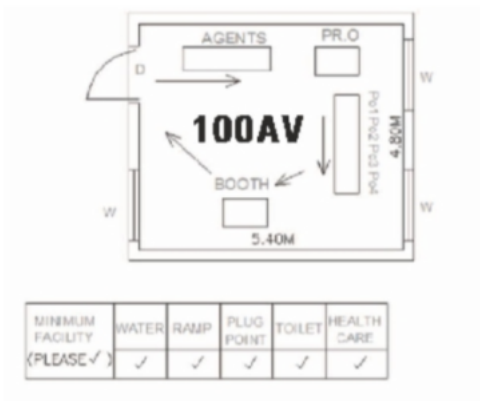

Google Map View

Polling Station Building Front View

Polling Station Front View

Cad View

Key MAP View

1 பெயர் : பரமேஸ்வரி கணவர் பெயர் : ஜெயபாலன் வீட்டு எண் : 1e வயது : 61 பாலினம் : பெண் Photo is available	ZBK0965038	2 பெயர் : பெமலா கணவர் பெயர் : ஜெயபாலன் வீட்டு எண் : 1e வயது : 39 பாலினம் : பெண் Photo is available	ZBK0965053	3 பெயர் : செண்பகபிரகாஷ் தந்தை பெயர் : அழகேசன் வீட்டு எண் : 1E வயது : 32 பாலினம் : ஆண் Photo is available	ZBK1079425
4 பெயர் : சோமு க தந்தை பெயர் : கண்ணன் வீட்டு எண் : 4ஏ வயது : 28 பாலினம் : ஆண் Photo is available	ZBK1974534	5 பெயர் : கலைவாணி சோ கணவர் பெயர் : சோமு வீட்டு எண் : 4/ஏ வயது : 27 பாலினம் : பெண் Photo is available	ZBK1974666	6 பெயர் : சீனிவாசன் தந்தை பெயர் : கோவிந்தராஜன் வீட்டு எண் : 5-2-A வயது : 36 பாலினம் : ஆண் Photo is available	ZBK0140095
7 பெயர் : சத்யா தந்தை பெயர் : மணிகண்டன் வீட்டு எண் : 5A வயது : 35 பாலினம் : பெண் Photo is available	ZBK0140020	8 பெயர் : காளிராஜ் பூர் தந்தை பெயர் : பூர்காந்த் ஏம் வீட்டு எண் : 5ஏ வயது : 27 பாலினம் : ஆண் Photo is available	ZBK2041465	9 பெயர் : நாகராணி தந்தை பெயர் : முனிராஜா வீட்டு எண் : 6A வயது : 35 பாலினம் : பெண் Photo is available	ZBK0140004
10 பெயர் : வெங்கடேஷ் நா தந்தை பெயர் : நாடிமுத்து தி வீட்டு எண் : 7 வயது : 27 பாலினம் : ஆண் Photo is available	ZBK2037745	11 பெயர் : சூரிய பிரகாஷ் கா தந்தை பெயர் : காளிதாஸ் வீட்டு எண் : 7/எ வயது : 27 பாலினம் : ஆண் Photo is available	ZBK2037885	12 பெயர் : அஜீத் குமார் தாயின் பெயர் : தனலெட்சுமி வீட்டு எண் : 9/3 வயது : 26 பாலினம் : ஆண் Photo is available	ZBK1593482
13 பெயர் : சக்திவேல் தந்தை பெயர் : நடராஜன் வீட்டு எண் : 12-1 வயது : 39 பாலினம் : ஆண் Photo is available	ZBK0140103	14 பெயர் : நித்தியகல்யாணி தந்தை பெயர் : ஆதிசேசவன் வீட்டு எண் : 14 வயது : 26 பாலினம் : பெண் Photo is available	ZBK1508340	15 பெயர் : ஜெய துர்கா தந்தை பெயர் : போஸ் வீட்டு எண் : 14ஏ வயது : 26 பாலினம் : பெண் Photo is available	ZBK1561455
16 பெயர் : பிரசன்னா காமாட்சி ஜே தந்தை பெயர் : ஜெயச்சந்திரன் ஜீ வீட்டு எண் : 14ஏ வயது : 23 பாலினம் : ஆண் Photo is available	ZBK2041309	17 பெயர் : சங்கர் தந்தை பெயர் : பேச்சிமுத்து வீட்டு எண் : 16 வயது : 50 பாலினம் : ஆண் Photo is available	JRC1001080	18 பெயர் : விஜயா கணவர் பெயர் : பிச்சைக்கனி வீட்டு எண் : 16 வயது : 44 பாலினம் : பெண் Photo is available	JRC2130755
19 பெயர் : வெங்கடேஷ் பாண்டி மீ தந்தை பெயர் : மீனகுமார் வீட்டு எண் : 17 பீ வயது : 24 பாலினம் : ஆண் Photo is available	ZBK2041341	20 பெயர் : சாகுல்ஹமீது தந்தை பெயர் : முகம்மதுஅலி வீட்டு எண் : 18 வயது : 58 பாலினம் : ஆண் Photo is available	ZBK1753557	21 பெயர் : சையதுமுகம்மது தந்தை பெயர் : முகம்மதுஅலி வீட்டு எண் : 18 வயது : 54 பாலினம் : ஆண் Photo is available	ZBK1753565
22 பெயர் : ரஹ்மத்நிஷா கணவர் பெயர் : சாகுல்ஹமீது வீட்டு எண் : 18 வயது : 49 பாலினம் : பெண் Photo is available	JRC2131274	23 பெயர் : பர்வீன்பானு கணவர் பெயர் : சையதுமுகம்மது வீட்டு எண் : 18 வயது : 46 பாலினம் : பெண் Photo is available	JRC2132371	24 பெயர் : முகம்மது அலி தந்தை பெயர் : சாகுல் ஹமீது வீட்டு எண் : 18 வயது : 29 பாலினம் : ஆண் Photo is available	ZBK1432186
25 பெயர் : தனலெட்சுமி கணவர் பெயர் : குமரேசன் வீட்டு எண் : 19 வயது : 47 பாலினம் : பெண் Photo is available	ZBK2006476	26 பெயர் : ரங்கேஸ் ஜெ தந்தை பெயர் : ஜெகதீஸ்வரன் வீட்டு எண் : 21 வயது : 28 பாலினம் : ஆண் Photo is available	ZBK2047496	27 பெயர் : சந்தோஷம் தந்தை பெயர் : ராமச்சந்திரன் வீட்டு எண் : 26 வயது : 55 பாலினம் : ஆண் Photo is available	ZBK0964809
28 பெயர் : சூபியா கணவர் பெயர் : சந்தோஷம் வீட்டு எண் : 26 வயது : 44 பாலினம் : பெண் Photo is available	ZBK0964791	29 பெயர் : ஜெயராணி கணவர் பெயர் : தெய்வராஜ் வீட்டு எண் : 26A வயது : 67 பாலினம் : பெண் Photo is available	ZBK1753599	30 பெயர் : புனிதவள்ளி தந்தை பெயர் : தெய்வராஜ் வீட்டு எண் : 26A வயது : 42 பாலினம் : பெண் Photo is available	JRC2923233