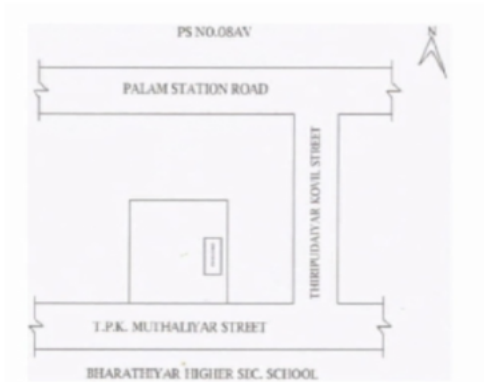

Google Map View

Polling Station Building Front View

Polling Station Front View

Cad View

Key MAP View

1 பெயர் : சுபிசேஷ் தந்தை பெயர்: வீரணன் வீட்டு எண் : 00 வயது : 23 பாலினம் : ஆண்	ZBK2097442 Photo is available	2 பெயர் : கணேசன் தந்தை பெயர்: கோபால் வீட்டு எண் : 1 வயது : 63 பாலினம் : ஆண்	GBT5280532 Photo is available	3 பெயர் : குருவதி கணவர் பெயர்: பாலுச்சாமி வீட்டு எண் : 1 வயது : 59 பாலினம் : பெண்	ZBK0356063 Photo is available
4 பெயர் : ராஜேஸ்வரி தந்தை பெயர்: கோபால் வீட்டு எண் : 1 வயது : 56 பாலினம் : பெண்	GBT5280516 Photo is available	5 பெயர் : முத்துக்குமார் தந்தை பெயர்: கோபால் வீட்டு எண் : 1 வயது : 50 பாலினம் : ஆண்	GBT5280524 Photo is available	6 பெயர் : திவ்யா தந்தை பெயர்: வெள்ளையத்தேவர் வீட்டு எண் : 1 வயது : 35 பாலினம் : பெண்	ZBK0356055 Photo is available
7 பெயர் : ஆனந்தி தந்தை பெயர்: ராஜபாண்டியன் வீட்டு எண் : 1 வயது : 35 பாலினம் : பெண்	ZBK1456672 Photo is available	8 பெயர் : வீரா தந்தை பெயர்: பழனி வீட்டு எண் : 1 வயது : 27 பாலினம் : ஆண்	ZBK1465319 Photo is available	9 பெயர் : ரா பின்னவனம் தந்தை பெயர்: மு ராமர் வீட்டு எண் : 1 வயது : 22 பாலினம் : பெண்	ZBK2229227 Photo is available
10 பெயர் : ரா பெருமாயி தந்தை பெயர்: மு ராமர் வீட்டு எண் : 1 வயது : 20 பாலினம் : பெண்	ZBK2229326 Photo is available	11 பெயர் : உஷாராணி கணவர் பெயர்: ராஜேந்திரன் வீட்டு எண் : 1/2 வயது : 60 பாலினம் : பெண்	GBT3208725 Photo is available	12 பெயர் : இளங்கோவன் தந்தை பெயர்: பால்ச்சாமி வீட்டு எண் : 1-2 வயது : 55 பாலினம் : ஆண்	ZBK1626209 Photo is available
13 பெயர் : பூவதி தந்தை பெயர்: இளங்கோவன் வீட்டு எண் : 1-2 வயது : 48 பாலினம் : பெண்	GBT1114248 Photo is available	14 பெயர் : புஷ்பா தந்தை பெயர்: ராஜேந்திரன் வீட்டு எண் : 1/2 வயது : 45 பாலினம் : பெண்	GBT3208964 Photo is available	15 பெயர் : நிதீஷ் குமார் பா தந்தை பெயர்: பாண்டி வீட்டு எண் : 1/2 வயது : 26 பாலினம் : ஆண்	ZBK2127892 Photo is available
16 பெயர் : சஞ்சய் குமார் பா தந்தை பெயர்: பாண்டி வீட்டு எண் : 1/2 வயது : 24 பாலினம் : ஆண்	ZBK1995760 Photo is available	17 பெயர் : செல்வி தந்தை பெயர்: கூலுச்சாமிதேவர் வீட்டு எண் : 1-3 வயது : 57 பாலினம் : பெண்	GBT3208451 Photo is available	# 18 பெயர் : சாந்தி ஜெயராம் கணவர் பெயர்: ஜெயராமன் வீட்டு எண் : 1-4 வயது : 50 பாலினம் : பெண்	ZBK1626225 Photo is available
19 பெயர் : ராதாகிருஷ்ணன் தந்தை பெயர்: மாயாண்டி வீட்டு எண் : 1-5 வயது : 58 பாலினம் : ஆண்	ZBK1626233 Photo is available	20 பெயர் : மாயக்காள் கணவர் பெயர்: ராஜேந்திரன் வீட்டு எண் : 1-5 வயது : 49 பாலினம் : பெண்	GBT3208733 Photo is available	21 பெயர் : ராஜேந்திரன் தந்தை பெயர்: அய்யாத்தேவர் வீட்டு எண் : 1-5 வயது : 41 பாலினம் : ஆண்	GBT3208741 Photo is available
22 பெயர் : நல்லதம்பி தந்தை பெயர்: தங்கமணி வீட்டு எண் : 1-6 வயது : 49 பாலினம் : ஆண்	GBT1115971 Photo is available	23 பெயர் : செல்வி கணவர் பெயர்: பரமன் வீட்டு எண் : 1A வயது : 52 பாலினம் : பெண்	ZBK1626241 Photo is available	24 பெயர் : ப விமல்காஸ் தாயின் பெயர்: ப மேனகா வீட்டு எண் : 1ஏ வயது : 20 பாலினம் : ஆண்	ZBK2257194 Photo is available
25 பெயர் : விஜயலெட்சுமி கணவர் பெயர்: ஆனந்த் வீட்டு எண் : 1B வயது : 36 பாலினம் : பெண்	ZBK1342609 Photo is available	26 பெயர் : பேச்சியம்மாள் கணவர் பெயர்: பாண்டி வீட்டு எண் : 1B4 வயது : 48 பாலினம் : பெண்	ZBK2012763 Photo is available	27 பெயர் : ஆனந்தன் தந்தை பெயர்: பாண்டி வீட்டு எண் : 1B4 வயது : 27 பாலினம் : ஆண்	ZBK2012748 Photo is available
28 பெயர் : ராமர் பாண்டி தந்தை பெயர்: காசி மாயன் வீட்டு எண் : 1B4 வயது : 27 பாலினம் : ஆண்	ZBK2097400 Photo is available	29 பெயர் : அரவிந்தன் தந்தை பெயர்: பாண்டி வீட்டு எண் : 1B4 வயது : 25 பாலினம் : ஆண்	ZBK2012755 Photo is available	30 பெயர் : ஆதித்யா ந தந்தை பெயர்: நல்லபெருமான் வீட்டு எண் : 1 பி4 வயது : 21 பாலினம் : ஆண்	ZBK2179547 Photo is available