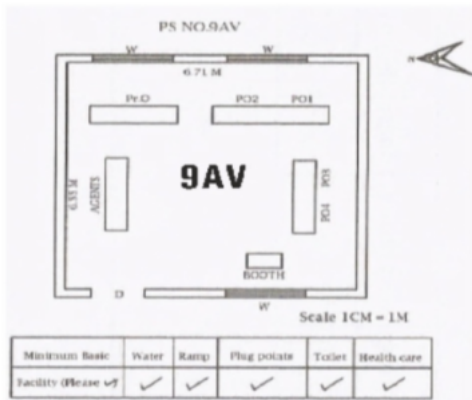

Google Map View

Polling Station Building Front View

Polling Station Front View

Cad View

Key MAP View

1 பெயர் : சுபிசேஷ் தந்தை பெயர்: வீரணன் வீட்டு எண் : 00 வயது : 23 பாலினம் : ஆண்	ZBK2097442 Photo is available	2 பெயர் : கணேசன் தந்தை பெயர்: கோபால் வீட்டு எண் : 1 வயது : 63 பாலினம் : ஆண்	GBT5280532 Photo is available	3 பெயர் : குருவதி கணவர் பெயர்: பாலுச்சாமி வீட்டு எண் : 1 வயது : 59 பாலினம் : பெண்	ZBK0356063 Photo is available
4 பெயர் : ராஜேஸ்வரி தந்தை பெயர்: கோபால் வீட்டு எண் : 1 வயது : 56 பாலினம் : பெண்	GBT5280516 Photo is available	5 பெயர் : முத்துக்குமார் தந்தை பெயர்: கோபால் வீட்டு எண் : 1 வயது : 50 பாலினம் : ஆண்	GBT5280524 Photo is available	6 பெயர் : திவ்யா தந்தை பெயர்: வெள்ளையத்தேவர் வீட்டு எண் : 1 வயது : 35 பாலினம் : பெண்	ZBK0356055 Photo is available
7 பெயர் : ஆனந்தி தந்தை பெயர்: ராஜபாண்டியன் வீட்டு எண் : 1 வயது : 35 பாலினம் : பெண்	ZBK1456672 Photo is available	8 பெயர் : வீரா தந்தை பெயர்: பழனி வீட்டு எண் : 1 வயது : 27 பாலினம் : ஆண்	ZBK1465319 Photo is available	9 பெயர் : ரா பின்னவனம் தந்தை பெயர்: மு ராமர் வீட்டு எண் : 1 வயது : 22 பாலினம் : பெண்	ZBK2229227 Photo is available
10 பெயர் : ரா பெருமாயி தந்தை பெயர்: மு ராமர் வீட்டு எண் : 1 வயது : 20 பாலினம் : பெண்	ZBK2229326 Photo is available	11 பெயர் : உஷாராணி கணவர் பெயர்: ராஜேந்திரன் வீட்டு எண் : 1/2 வயது : 60 பாலினம் : பெண்	GBT3208725 Photo is available	12 பெயர் : இளங்கோவன் தந்தை பெயர்: பால்ச்சாமி வீட்டு எண் : 1-2 வயது : 55 பாலினம் : ஆண்	ZBK1626209 Photo is available
13 பெயர் : பூவதி தந்தை பெயர்: இளங்கோவன் வீட்டு எண் : 1-2 வயது : 48 பாலினம் : பெண்	GBT1114248 Photo is available	14 பெயர் : புஷ்பா தந்தை பெயர்: ராஜேந்திரன் வீட்டு எண் : 1/2 வயது : 45 பாலினம் : பெண்	GBT3208964 Photo is available	15 பெயர் : நிதீஷ் குமார் பா தந்தை பெயர்: பாண்டி வீட்டு எண் : 1/2 வயது : 26 பாலினம் : ஆண்	ZBK2127892 Photo is available
16 பெயர் : சஞ்சய் குமார் பா தந்தை பெயர்: பாண்டி வீட்டு எண் : 1/2 வயது : 24 பாலினம் : ஆண்	ZBK1995760 Photo is available	17 பெயர் : செல்வி தந்தை பெயர்: கூலுச்சாமிதேவர் வீட்டு எண் : 1-3 வயது : 57 பாலினம் : பெண்	GBT3208451 Photo is available	# 18 பெயர் : சாந்தி ஜெயராம் கணவர் பெயர்: ஜெயராமன் வீட்டு எண் : 1-4 வயது : 50 பாலினம் : பெண்	ZBK1626225 Photo is available
19 பெயர் : ராதாகிருஷ்ணன் தந்தை பெயர்: மாயாண்டி வீட்டு எண் : 1-5 வயது : 58 பாலினம் : ஆண்	ZBK1626233 Photo is available	20 பெயர் : மாயக்காள் கணவர் பெயர்: ராஜேந்திரன் வீட்டு எண் : 1-5 வயது : 49 பாலினம் : பெண்	GBT3208733 Photo is available	21 பெயர் : ராஜேந்திரன் தந்தை பெயர்: அய்யாத்தேவர் வீட்டு எண் : 1-5 வயது : 41 பாலினம் : ஆண்	GBT3208741 Photo is available
22 பெயர் : நல்லதம்பி தந்தை பெயர்: தங்கமணி வீட்டு எண் : 1-6 வயது : 49 பாலினம் : ஆண்	GBT1115971 Photo is available	23 பெயர் : செல்வி கணவர் பெயர்: பரமன் வீட்டு எண் : 1A வயது : 52 பாலினம் : பெண்	ZBK1626241 Photo is available	24 பெயர் : ப விமல்காஸ் தாயின் பெயர்: ப மேனகா வீட்டு எண் : 1ஏ வயது : 20 பாலினம் : ஆண்	ZBK2257194 Photo is available
25 பெயர் : விஜயலெட்சுமி கணவர் பெயர்: ஆனந்த் வீட்டு எண் : 1B வயது : 36 பாலினம் : பெண்	ZBK1342609 Photo is available	26 பெயர் : பேச்சியம்மாள் கணவர் பெயர்: பாண்டி வீட்டு எண் : 1B4 வயது : 48 பாலினம் : பெண்	ZBK2012763 Photo is available	27 பெயர் : ஆனந்தன் தந்தை பெயர்: பாண்டி வீட்டு எண் : 1B4 வயது : 27 பாலினம் : ஆண்	ZBK2012748 Photo is available
28 பெயர் : ராமர் பாண்டி தந்தை பெயர்: காசி மாயன் வீட்டு எண் : 1B4 வயது : 27 பாலினம் : ஆண்	ZBK2097400 Photo is available	29 பெயர் : அரவிந்தன் தந்தை பெயர்: பாண்டி வீட்டு எண் : 1B4 வயது : 25 பாலினம் : ஆண்	ZBK2012755 Photo is available	30 பெயர் : ஆதித்யா ந தந்தை பெயர்: நல்லபெருமான் வீட்டு எண் : 1 பி4 வயது : 21 பாலினம் : ஆண்	ZBK2179547 Photo is available