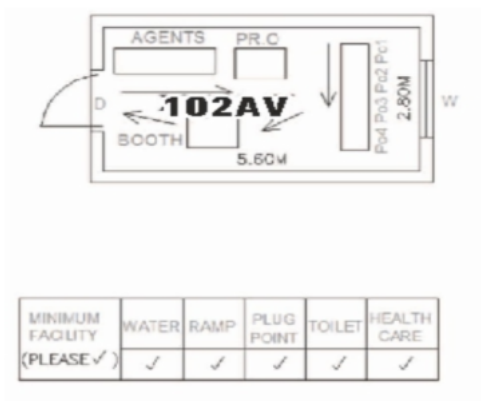

வாக்காளர் பதிவு அலுவலரின்
கையொப்பம்

Nazri Naksha

Google Map View

Polling Station Building Front View

Polling Station Front View

Cad View

Key MAP View

| | | | | | |
|--|----------------------------------|--|----------------------------------|--|----------------------------------|
| 1 பெயர் : காசிநாதன் தந்தை பெயர்: அய்யர் வீட்டு எண் : 1 வயது : 74 பாலினம் : ஆண் | ZBK2217651 Photo is available | 2 பெயர் : காந்திமதி கணவர் பெயர்: சண்முகசுந்தரம் வீட்டு எண் : 1 வயது : 73 பாலினம் : பெண் | ZBK1761634 Photo is available | 3 பெயர் : சிந்தாமணி கணவர் பெயர்: காசிநாதன் வீட்டு எண் : 1 வயது : 68 பாலினம் : பெண் | ZBK2219848 Photo is available |
| 4 பெயர் : இராஜேஸ் தந்தை பெயர்: சண்முகசுந்தரம் வீட்டு எண் : 1 வயது : 50 பாலினம் : ஆண் | ZBK1761659 Photo is available | 5 பெயர் : குமார் தந்தை பெயர்: காசிநாதன் வீட்டு எண் : 1 வயது : 47 பாலினம் : ஆண் | ZBK2219871 Photo is available | 6 பெயர் : கலையரசி கணவர் பெயர்: குமார் வீட்டு எண் : 1 வயது : 41 பாலினம் : பெண் | ZBK2217669 Photo is available |
| # 7 பெயர் : த சரேஷ் பாண்டி தந்தை பெயர்: தனுஷ் கோடி பிள்ளை வீட்டு எண் : 1 வயது : 38 பாலினம் : ஆண் | ZBK2089654 Photo is available | 8 பெயர் : சந்துரு தந்தை பெயர்: அசோகன் வீட்டு எண் : 1 வயது : 36 பாலினம் : ஆண் | ZBK0453910 Photo is available | 9 பெயர் : நவஜீவன் தந்தை பெயர்: பாக்கியநாதன் வீட்டு எண் : 1 வயது : 28 பாலினம் : ஆண் | ZBK1475557 Photo is available |
| 10 பெயர் : திவ்யா கே கணவர் பெயர்: கண்ணன் வீட்டு எண் : 1 வயது : 27 பாலினம் : பெண் | ZBK1949627 Photo is available | 11 பெயர் : ர. சதா தந்தை பெயர்: ரமேஷ் வீட்டு எண் : 1 வயது : 26 பாலினம் : பெண் | ZBK1949908 Photo is available | 12 பெயர் : சலிமாபேகம் தாயின் பெயர்: முஹமத் அலி பாதுஷா வீட்டு எண் : 1 வயது : 25 பாலினம் : பெண் | ZBK2035285 Photo is available |
| 13 பெயர் : ராஜேஷ் கே தந்தை பெயர்: குமார் கே வீட்டு எண் : 1 வயது : 21 பாலினம் : ஆண் | ZBK2130128 Photo is available | 14 பெயர் : ஷண்முகாபிரியன் தாயின் பெயர்: நாகேஸ்வரி வீட்டு எண் : 1 வயது : 19 பாலினம் : ஆண் | ZBK2225043 Photo is available | 15 பெயர் : நாகபுஷ்பம் கணவர் பெயர்: செல்வராஜ் வீட்டு எண் : 1-1 வயது : 71 பாலினம் : பெண் | ZBK1761675 Photo is available |
| # 16 பெயர் : கோபிநாத் செல்வராஜ் தந்தை பெயர்: செல்வராஜ் வீட்டு எண் : 1-1 வயது : 46 பாலினம் : ஆண் | JRC2141877 Photo is available | 17 பெயர் : ரமேஷ் தந்தை பெயர்: செல்வராஜ் வீட்டு எண் : 1-1 வயது : 44 பாலினம் : ஆண் | JRC2142297 Photo is available | 18 பெயர் : சதானந்தம் தந்தை பெயர்: அருணாசலம் வீட்டு எண் : 1-3 வயது : 66 பாலினம் : ஆண் | ZBK1761691 Photo is available |
| 19 பெயர் : கலாராணி கணவர் பெயர்: சதானந்தம் வீட்டு எண் : 1-3 வயது : 59 பாலினம் : பெண் | ZBK1761709 Photo is available | 20 பெயர் : சரவணன் தந்தை பெயர்: சதானந்தம் வீட்டு எண் : 1-3 வயது : 39 பாலினம் : ஆண் | JRC2142941 Photo is available | 21 பெயர் : பாலாமணி கணவர் பெயர்: அசோகன் வீட்டு எண் : 1-4 வயது : 56 பாலினம் : பெண் | ZBK1761725 Photo is available |
| 22 பெயர் : கணேசன் தந்தை பெயர்: சுப்பையா வீட்டு எண் : 1-6 வயது : 79 பாலினம் : ஆண் | JRC1207018 Photo is available | 23 பெயர் : மாயாண்டி தந்தை பெயர்: கல்லாணைத்தேவர் வீட்டு எண் : 1-7 வயது : 68 பாலினம் : ஆண் | ZBK1761741 Photo is available | 24 பெயர் : மகமாயி கணவர் பெயர்: மாயாண்டி வீட்டு எண் : 1-7 வயது : 64 பாலினம் : பெண் | ZBK1761758 Photo is available |
| 25 பெயர் : பிச்சை தந்தை பெயர்: மாயாண்டி வீட்டு எண் : 1-7 வயது : 43 பாலினம் : ஆண் | JRC2149144 Photo is available | 26 பெயர் : ராஜேஸ்குமார் தந்தை பெயர்: மாயாண்டி வீட்டு எண் : 1-7 வயது : 40 பாலினம் : ஆண் | JRC2147999 Photo is available | 27 பெயர் : ரவிச்சந்திரன் தந்தை பெயர்: கல்லாணைத்தேவர் வீட்டு எண் : 1-8 வயது : 57 பாலினம் : ஆண் | ZBK1761766 Photo is available |
| 28 பெயர் : முத்து தந்தை பெயர்: ராஜீ வீட்டு எண் : 1-9 வயது : 57 பாலினம் : ஆண் | ZBK1761774 Photo is available | 29 பெயர் : பொன்னுத்தாய் கணவர் பெயர்: கல்லாணைத்தேவர் வீட்டு எண் : 1-11 வயது : 91 பாலினம் : பெண் | JRC2152825 Photo is available | 30 பெயர் : ராஜிவ் காந்தி தந்தை பெயர்: ராமச்சந்திரன் வீட்டு எண் : 1-32B வயது : 39 பாலினம் : ஆண் | ZBK1390988 Photo is available |