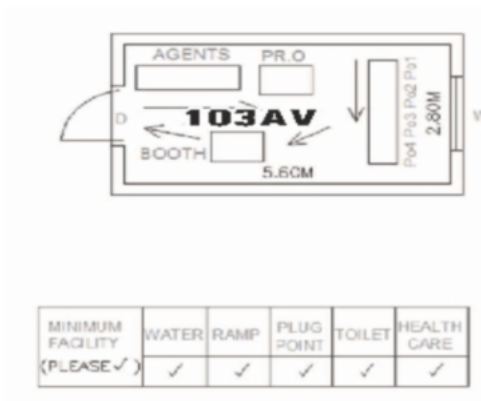

Google Map View

Polling Station Building Front View

Polling Station Front View

Cad View

Key MAP View

1 பெயர் : குணா தந்தை பெயர்: ஜெயராஜ் வீட்டு எண் : 1 வயது : 35 பாலினம் : ஆண் Photo is available	ZBK0793729	2 பெயர் : கார்த்திக் ராஜா தந்தை பெயர்: அண்ணாத்துரை வீட்டு எண் : 1 வயது : 30 பாலினம் : ஆண் Photo is available	ZBK1308535	3 பெயர் : ஹாஜீரா அ தந்தை பெயர்: அப்பாஷ் கே வீட்டு எண் : 1 வயது : 28 பாலினம் : பெண் Photo is available	ZBK2044675
4 பெயர் : சக்திகர்ணா தந்தை பெயர்: விருமாண்டி வீட்டு எண் : 1 வயது : 24 பாலினம் : ஆண் Photo is available	ZBK2006088	5 பெயர் : பட்டு ரோஜா கணவர் பெயர்: பொன்னுச்சாமி வீட்டு எண் : 1E வயது : 78 பாலினம் : பெண் Photo is available	ZBK1308618	6 பெயர் : வசந்தா கணவர் பெயர்: சுந்தரம் வீட்டு எண் : 1E வயது : 68 பாலினம் : பெண் Photo is available	ZBK0965491
7 பெயர் : ஜெயலெட்சுமி கணவர் பெயர்: பாண்டி வீட்டு எண் : 1E வயது : 65 பாலினம் : பெண் Photo is available	ZBK1252774	8 பெயர் : சக்திவேல் தந்தை பெயர்: ராமசாமி ஆசாரி வீட்டு எண் : 1E வயது : 60 பாலினம் : ஆண் Photo is available	ZBK0965830	9 பெயர் : மலர்கொடி கணவர் பெயர்: சக்திவேல் வீட்டு எண் : 1E வயது : 56 பாலினம் : பெண் Photo is available	ZBK0965848
10 பெயர் : பாண்டியம்மாள் கணவர் பெயர்: தனபால் வீட்டு எண் : 1E வயது : 52 பாலினம் : பெண் Photo is available	ZBK1176163	11 பெயர் : நடேசன் தந்தை பெயர்: அரியசாமி வீட்டு எண் : 1E வயது : 45 பாலினம் : ஆண் Photo is available	ZBK1080092	12 பெயர் : மீ மெகர் நிசா கணவர் பெயர்: கௌஸ்பாஷா வீட்டு எண் : 1E வயது : 44 பாலினம் : பெண் Photo is available	JRC2148328
13 பெயர் : வள்ளி கணவர் பெயர்: அழகர் செல்வம் வீட்டு எண் : 1E வயது : 43 பாலினம் : பெண் Photo is available	ZBK1252766	14 பெயர் : சேகர் தந்தை பெயர்: தியாகராஜன் வீட்டு எண் : 1E வயது : 40 பாலினம் : ஆண் Photo is available	ZBK0965756	15 பெயர் : சுல்தான் பாட்சா தந்தை பெயர்: சர்தார் வீட்டு எண் : 1E வயது : 40 பாலினம் : ஆண் Photo is available	JRC2144806
16 பெயர் : சண்முகப்பிரியா கணவர் பெயர்: வெங்கடேசன் வீட்டு எண் : 1E வயது : 36 பாலினம் : பெண் Photo is available	ZBK1432723	S 17 பெயர் : ரெஜினாபேகம் கணவர் பெயர்: சிகந்தர் பாஷா வீட்டு எண் : 1E வயது : 33 பாலினம் : பெண் Photo is available	ZBK0965806	18 பெயர் : விமலராஜ் தந்தை பெயர்: அசோகன் வீட்டு எண் : 1E வயது : 33 பாலினம் : ஆண் Photo is available	ZBK1176130
19 பெயர் : கார்த்திக் தந்தை பெயர்: கண்ணன் வீட்டு எண் : 1E வயது : 32 பாலினம் : ஆண் Photo is available	ZBK0966093	20 பெயர் : நந்தினி தந்தை பெயர்: லெட்சுமணன் வீட்டு எண் : 1E வயது : 31 பாலினம் : பெண் Photo is available	ZBK1176296	21 பெயர் : லட்சுமி பிரியா தந்தை பெயர்: இராஜேந்திரன் வீட்டு எண் : 1e வயது : 30 பாலினம் : பெண் Photo is available	ZBK1176189
22 பெயர் : அன்னக்கொடி கணவர் பெயர்: சரவணன் வீட்டு எண் : 2 வயது : 49 பாலினம் : பெண் Photo is available	ZBK0965624	23 பெயர் : முகேஷ் பாபு தந்தை பெயர்: ஜெகதீஷ் வீட்டு எண் : 2 வயது : 22 பாலினம் : ஆண் Photo is available	ZBK2109007	24 பெயர் : புஷ்பம் கணவர் பெயர்: கிருஷ்ணன் வீட்டு எண் : 3 வயது : 74 பாலினம் : பெண் Photo is available	ZBK0966168
25 பெயர் : சண்முகராஜ் தந்தை பெயர்: கிருஷ்ணன் வீட்டு எண் : 3 வயது : 45 பாலினம் : ஆண் Photo is available	ZBK1372606	26 பெயர் : சூபாசினி கணவர் பெயர்: சாம்ராஜ் வீட்டு எண் : 3-C வயது : 30 பாலினம் : பெண் Photo is available	ZBK1176312	27 பெயர் : பிராகரன் தந்தை பெயர்: கணேசன் வீட்டு எண் : 4 வயது : 32 பாலினம் : ஆண் Photo is available	ZBK1176247
28 பெயர் : பிரியா தந்தை பெயர்: கணேசன் வீட்டு எண் : 4 வயது : 31 பாலினம் : பெண் Photo is available	ZBK1176320	29 பெயர் : வேல்முருகன் தந்தை பெயர்: கிருஷ்ணன் வீட்டு எண் : 5 வயது : 57 பாலினம் : ஆண் Photo is available	ZBK0849216	30 பெயர் : ரமணி கணவர் பெயர்: வேல்முருகன் வீட்டு எண் : 5 வயது : 49 பாலினம் : பெண் Photo is available	ZBK0849208