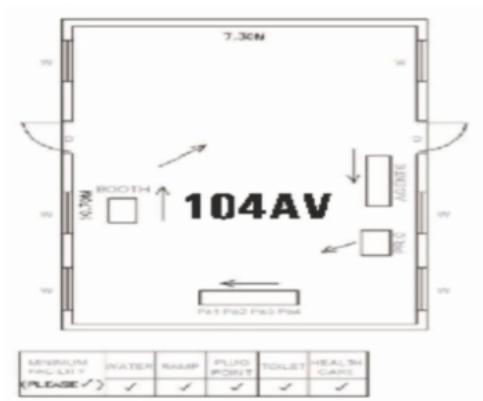

Google Map View

Polling Station Building Front View

Polling Station Front View

Cad View

Key MAP View

1 பெயர் : ஜெயபுரீ தந்தை பெயர்: முத்து ராம சுப்ரமணியன் வீட்டு எண் : 1-A வயது : 65 பாலினம் : ஆண்	ZBK1080332 Photo is available	2 பெயர் : மணிவாசகம் தந்தை பெயர்: நாராயணன் வீட்டு எண் : 1E வயது : 65 பாலினம் : ஆண்	ZBK0455642 Photo is available	3 பெயர் : பஞ்சவர்ணம் கணவர் பெயர்: சண்முகம் வீட்டு எண் : 1E வயது : 65 பாலினம் : பெண்	ZBK1391853 Photo is available
4 பெயர் : கருப்பையா இதரர் பெயர்: சந்திராஜன் வீட்டு எண் : 1E வயது : 60 பாலினம் : ஆண்	ZBK0455956 Photo is available	5 பெயர் : ஜெயந்தி கணவர் பெயர்: தனபாக்கியம் வீட்டு எண் : 1E வயது : 58 பாலினம் : பெண்	ZBK0651984 Photo is available	6 பெயர் : தனபாக்கியம் தந்தை பெயர்: வேலுப்பிள்ளை வீட்டு எண் : 1E வயது : 57 பாலினம் : ஆண்	ZBK0652123 Photo is available
7 பெயர் : ஜெயலெட்சுமி கணவர் பெயர்: மணிவாசகம் வீட்டு எண் : 1E வயது : 57 பாலினம் : பெண்	ZBK0455428 Photo is available	8 பெயர் : மாலதி ராமநாதன் கணவர் பெயர்: ராமநாதன் வீட்டு எண் : 1E வயது : 57 பாலினம் : பெண்	ZBK0455600 Photo is available	9 பெயர் : பெரியசாமி தந்தை பெயர்: பெருமாள் வீட்டு எண் : 1E வயது : 54 பாலினம் : ஆண்	ZBK1126218 Photo is available
10 பெயர் : சித்ராதேவி கணவர் பெயர்: செந்தில் குமார் வீட்டு எண் : 1E வயது : 39 பாலினம் : பெண்	ZBK1253012 Photo is available	11 பெயர் : அருண் தந்தை பெயர்: மாடசாமி வீட்டு எண் : 1E வயது : 35 பாலினம் : ஆண்	ZBK0455352 Photo is available	# 12 பெயர் : ஆ கலைச்செல்வன் தந்தை பெயர்: ஆதிக்குமார் வீட்டு எண் : 1E வயது : 32 பாலினம் : ஆண்	ZBK1176387 Photo is available
13 பெயர் : செண்பகவள்ளி தந்தை பெயர்: பாண்டியன் வீட்டு எண் : 1e வயது : 32 பாலினம் : பெண்	ZBK0966648 Photo is available	# 14 பெயர் : சங்கீதா சங்கரநாராயணசாமி தந்தை பெயர்: சங்கரநாராயணசாமி வீட்டு எண் : 1e வயது : 32 பாலினம் : பெண்	ZBK0966671 Photo is available	15 பெயர் : புஷ்பவள்ளி தந்தை பெயர்: மாரிமுத்து வீட்டு எண் : 1E வயது : 32 பாலினம் : பெண்	ZBK1176528 Photo is available
16 பெயர் : மனோஜ குமார் தந்தை பெயர்: பாஸ்கரன் வீட்டு எண் : 1E வயது : 31 பாலினம் : ஆண்	ZBK1176510 Photo is available	17 பெயர் : வெங்கடேஷ் தந்தை பெயர்: சங்கரநாராயணசாமி வீட்டு எண் : 1E வயது : 30 பாலினம் : ஆண்	ZBK1176585 Photo is available	18 பெயர் : பிரபாகரன் தந்தை பெயர்: ஆதிக்குமார் வீட்டு எண் : 1E வயது : 30 பாலினம் : ஆண்	ZBK1176403 Photo is available
19 பெயர் : சாந்தி கணவர் பெயர்: ஆறுமுகம் வீட்டு எண் : 2 வயது : 81 பாலினம் : பெண்	ZBK1354471 Photo is available	20 பெயர் : காள்ஸ்வரன் தந்தை பெயர்: முத்துமணி வீட்டு எண் : 3 வயது : 41 பாலினம் : ஆண்	ZBK0455543 Photo is available	21 பெயர் : ஹன்ஜாராம் மாலி தந்தை பெயர்: ரானாராம் வீட்டு எண் : 4 வயது : 51 பாலினம் : ஆண்	ZBK1080340 Photo is available
22 பெயர் : மப்ரி தேவி தந்தை பெயர்: ஹன்சாராம்மாலி வீட்டு எண் : 4 வயது : 47 பாலினம் : பெண்	ZBK1080365 Photo is available	23 பெயர் : முத்துராம சுப்பிரமணியன் தந்தை பெயர்: ஹரிஹரன் வீட்டு எண் : 4-1a வயது : 70 பாலினம் : ஆண்	ZBK1391952 Photo is available	24 பெயர் : முத்துமணி தந்தை பெயர்: காளிமுத்துப்பிள்ளை வீட்டு எண் : 5 வயது : 74 பாலினம் : ஆண்	ZBK0455527 Photo is available
25 பெயர் : ராஜாத்தி கணவர் பெயர்: முத்துமணி வீட்டு எண் : 5 வயது : 59 பாலினம் : பெண்	ZBK0455535 Photo is available	26 பெயர் : அஷ்டய சுவேதா ச தந்தை பெயர்: சுகுமார் ச வீட்டு எண் : 5,அன்னை டேகோரேடர்ஸ் வயது : 20 பாலினம் : பெண்	ZBK2193225 Photo is available	27 பெயர் : சுகுமார் சடையாண்டி தந்தை பெயர்: சடையாண்டி வீட்டு எண் : 5, முதல் தளம் வயது : 46 பாலினம் : ஆண்	JRC2302982 Photo is available
28 பெயர் : ஜோதி மு கணவர் பெயர்: முத்து வெங்கடாசலம் வீட்டு எண் : 06 வயது : 42 பாலினம் : பெண்	ZBK2131829 Photo is available	29 பெயர் : விஷால் தந்தை பெயர்: கண்ணன் வீட்டு எண் : 6 வயது : 26 பாலினம் : ஆண்	ZBK1508589 Photo is available	30 பெயர் : ஜயந்தினி ர தந்தை பெயர்: ரமேஷ் வீட்டு எண் : 6 வயது : 21 பாலினம் : பெண்	ZBK2155489 Photo is available