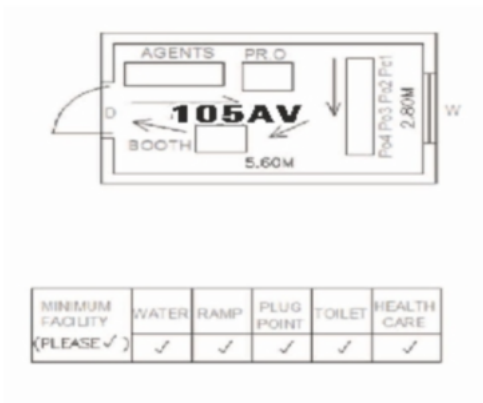

Google Map View

Polling Station Building Front View

Polling Station Front View

Cad View

Key MAP View

1 பெயர் : விக்னேஷ்வரன் தந்தை பெயர்: துரைப்பாண்டி வீட்டு எண் : 1 வயது : 39 பாலினம் : ஆண் Photo is available	ZBK0967588	2 பெயர் : சக்திவேல் தந்தை பெயர்: பாண்டி வீட்டு எண் : 1 வயது : 32 பாலினம் : ஆண் Photo is available	ZBK0967539	3 பெயர் : பாண்டி தந்தை பெயர்: ராமு வீட்டு எண் : 1-1 வயது : 59 பாலினம் : ஆண் Photo is available	ZBK0458828
4 பெயர் : செல்வி கணவர் பெயர்: பாண்டி வீட்டு எண் : 1-1 வயது : 57 பாலினம் : பெண் Photo is available	ZBK0967026	5 பெயர் : பாண்டி செல்வம் தந்தை பெயர்: பாண்டி வீட்டு எண் : 1-4 வயது : 40 பாலினம் : ஆண் Photo is available	ZBK0967034	6 பெயர் : நாகராஜன் தந்தை பெயர்: முத்தையா வீட்டு எண் : 1A வயது : 65 பாலினம் : ஆண் Photo is available	ZBK1787159
7 பெயர் : அமுதா கணவர் பெயர்: சந்திரசேகர் வீட்டு எண் : 1A வயது : 57 பாலினம் : பெண் Photo is available	ZBK0653121	8 பெயர் : ராஜபாண்டி தாயின் பெயர்: லெட்சுமி வீட்டு எண் : 1A வயது : 41 பாலினம் : ஆண் Photo is available	ZBK0141150	9 பெயர் : சிவசங்கரி தந்தை பெயர்: சந்திரசேகர் வீட்டு எண் : 1A வயது : 36 பாலினம் : பெண் Photo is available	ZBK0652974
10 பெயர் : முருகவேல் தந்தை பெயர்: முத்தையா வீட்டு எண் : 1-A வயது : 56 பாலினம் : ஆண் Photo is available	JRC2983138	11 பெயர் : விஜயலெட்சுமி கணவர் பெயர்: முருகவேல் வீட்டு எண் : 1-A வயது : 48 பாலினம் : பெண் Photo is available	JRC2983161	12 பெயர் : வசந்தி தந்தை பெயர்: நாகராஜன் வீட்டு எண் : 1-A வயது : 41 பாலினம் : பெண் Photo is available	JRC2482024
13 பெயர் : செல்லப்பாண்டி தந்தை பெயர்: ராஜப்பன் வீட்டு எண் : 1B வயது : 64 பாலினம் : ஆண் Photo is available	ZBK1787167	14 பெயர் : தேவகி கணவர் பெயர்: செல்லப்பாண்டி வீட்டு எண் : 1-B வயது : 54 பாலினம் : பெண் Photo is available	JRC2144061	15 பெயர் : வேம்பு கணவர் பெயர்: கோவிந்தன் வீட்டு எண் : 1D வயது : 66 பாலினம் : பெண் Photo is available	ZBK1787175
16 பெயர் : பாப்பம்மாள் கணவர் பெயர்: கிருஷ்ணன் வீட்டு எண் : 1E வயது : 76 பாலினம் : பெண் Photo is available	ZBK1177344	17 பெயர் : தனலெட்சுமி கணவர் பெயர்: ராமனாதன் வீட்டு எண் : 1E வயது : 71 பாலினம் : பெண் Photo is available	ZBK0849760	18 பெயர் : அங்காளேஸ்வரி கணவர் பெயர்: சீனிவாசன் வீட்டு எண் : 1E வயது : 53 பாலினம் : பெண் Photo is available	ZBK0793844
19 பெயர் : பரிதா பானு கணவர் பெயர்: சாகுல் ஹமீது வீட்டு எண் : 1E வயது : 45 பாலினம் : பெண் Photo is available	ZBK0966911	20 பெயர் : மாரியம்மாள் கணவர் பெயர்: சரவணசுடலை வீட்டு எண் : 1E வயது : 41 பாலினம் : பெண் Photo is available	ZBK0967778	21 பெயர் : விக்னேஷ் தந்தை பெயர்: மாயாண்டி வீட்டு எண் : 1E வயது : 34 பாலினம் : ஆண் Photo is available	ZBK0967448
22 பெயர் : பவித்ரா தேவி கணவர் பெயர்: ராஜபாண்டி வீட்டு எண் : 1E வயது : 33 பாலினம் : பெண் Photo is available	ZBK1177369	23 பெயர் : அழகர் தந்தை பெயர்: சோனைமுத்து வீட்டு எண் : 1E வயது : 33 பாலினம் : ஆண் Photo is available	ZBK0967794	24 பெயர் : ரமீஜா கணவர் பெயர்: சாகுல்ஹமீது வீட்டு எண் : 1-E வயது : 42 பாலினம் : பெண் Photo is available	ZBK0653048
25 பெயர் : பொன்மாரி தந்தை பெயர்: பாலமுருகன் வீட்டு எண் : 2 வயது : 28 பாலினம் : பெண் Photo is available	ZBK1476068	26 பெயர் : கார்த்திகா தந்தை பெயர்: பாலமுருகன் வீட்டு எண் : 2 வயது : 26 பாலினம் : பெண் Photo is available	ZBK2096485	27 பெயர் : தனுஷ்குமார் தந்தை பெயர்: பாலமுருகன் வீட்டு எண் : 2 வயது : 24 பாலினம் : ஆண் Photo is available	ZBK2093516
28 பெயர் : பாப்பாத்தி கணவர் பெயர்: திருப்பதி வீட்டு எண் : 2-12 வயது : 37 பாலினம் : பெண் Photo is available	ZBK0967943	29 பெயர் : திவ்யபாரதி கணவர் பெயர்: நாகராஜன் வீட்டு எண் : 2/189-ஏ வயது : 30 பாலினம் : பெண் Photo is available	ZBK1309079	30 பெயர் : நீலாவதி கணவர் பெயர்: சங்கரநாராயணன் வீட்டு எண் : 2A வயது : 61 பாலினம் : பெண் Photo is available	ZBK0050062