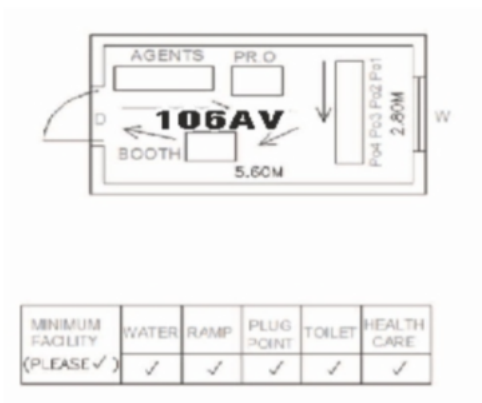

Cad View

Key MAP View