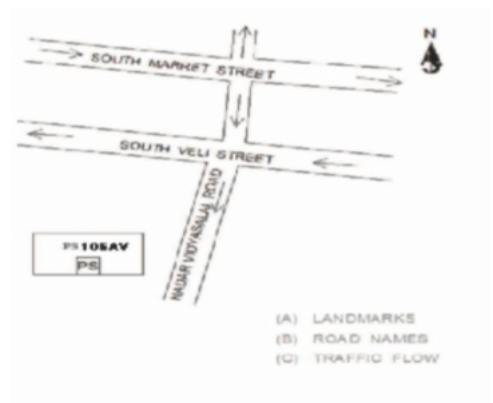

Cad View

Key MAP View