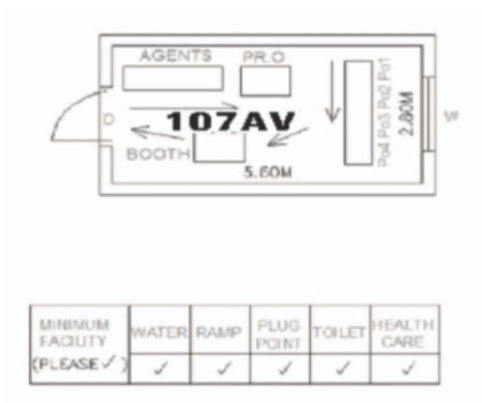

Cad View

Key MAP View