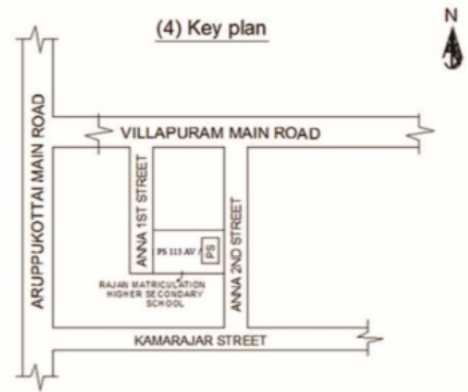

Key MAP View