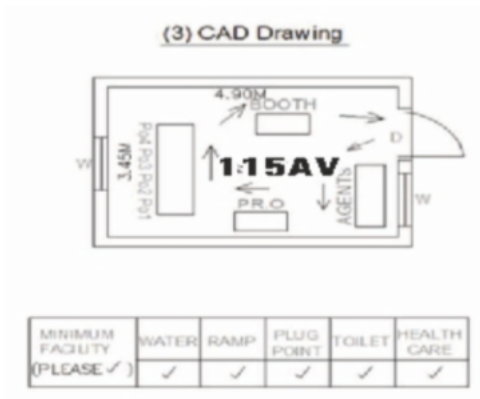

Cad View

Key MAP View