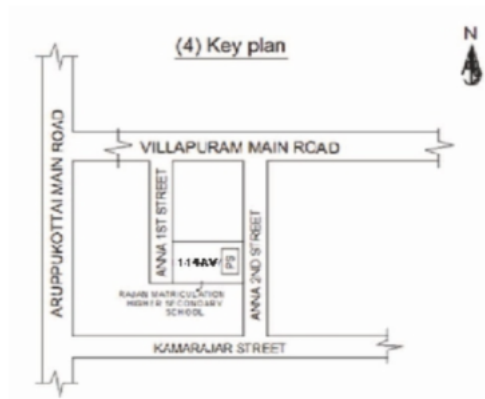

Cad View

Key MAP View