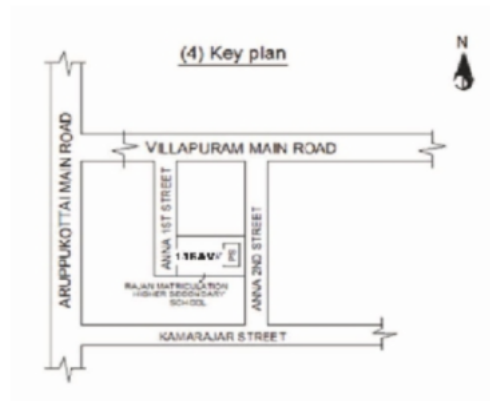

Google Map View

Polling Station Building Front View

Polling Station Front View

Cad View

Key MAP View

சட்டமன்றத் தொகுதியின் எண் மற்றும் பெயர் : 192-மதுரை (தெற்கு)
பிரிவு எண் மற்றும் பெயர் 1-மதுரை(மா), அண்ணா 1வது தெரு (வில்லாபுரம்) வார்டு 86 .