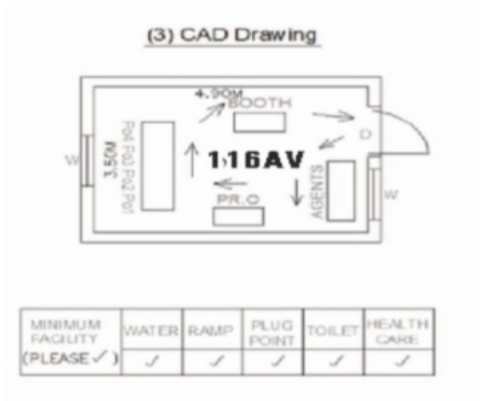

Google Map View

Polling Station Building Front View

Polling Station Front View

Cad View

Key MAP View

சட்டமன்றத் தொகுதியின் எண் மற்றும் பெயர் : 192-மதுரை (தெற்கு)
பிரிவு எண் மற்றும் பெயர் 1-மதுரை(மா), அண்ணா 1வது தெரு (வில்லாபுரம்) வார்டு 86 .