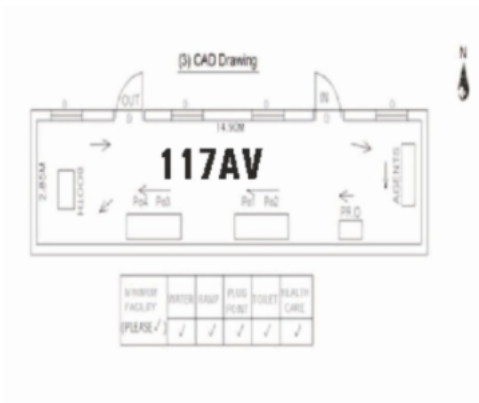

Google Map View

Polling Station Building Front View

Polling Station Front View

Cad View

Key MAP View

1 பெயர் : ராமசாமி தந்தை பெயர்: ராஜூ பிள்ளை வீட்டு எண் : 1E வயது : 89 பாலினம் : ஆண் Photo is available	ZBK1084987	2 பெயர் : முனியசாமி தந்தை பெயர்: சைவசாமிதேவர் வீட்டு எண் : 1E வயது : 76 பாலினம் : ஆண் Photo is available	ZBK0665778	3 பெயர் : பாண்டியம்மாள் கணவர் பெயர்: முனியசாமி வீட்டு எண் : 1E வயது : 71 பாலினம் : பெண் Photo is available	ZBK0665620
4 பெயர் : காளிதாஸ் தந்தை பெயர்: நடராஜன் வீட்டு எண் : 1E வயது : 66 பாலினம் : ஆண் Photo is available	ZBK0468017	5 பெயர் : கிருஷ்ணவேணி கணவர் பெயர்: காளிதாஸ் வீட்டு எண் : 1E வயது : 61 பாலினம் : பெண் Photo is available	ZBK0468025	6 பெயர் : லெட்சுமி கணவர் பெயர்: சோமசுந்தரம் வீட்டு எண் : 1E வயது : 59 பாலினம் : பெண் Photo is available	ZBK1084912
7 பெயர் : மல்லிகாதேவி கணவர் பெயர்: பாண்டியன்பிரபு வீட்டு எண் : 1E வயது : 48 பாலினம் : பெண் Photo is available	ZBK0468082	8 பெயர் : செந்தில்குமார் தந்தை பெயர்: ராஜேந்திரன் வீட்டு எண் : 1E வயது : 44 பாலினம் : ஆண் Photo is available	ZBK0468066	9 பெயர் : ஜெயகிருஷ்ணன் தந்தை பெயர்: காளிதாஸ் வீட்டு எண் : 1E வயது : 37 பாலினம் : ஆண் Photo is available	ZBK0468033
10 பெயர் : முத்தமிழ்ச்செல்வி கணவர் பெயர்: ஜெயராமன் வீட்டு எண் : 1E வயது : 36 பாலினம் : பெண் Photo is available	ZBK0795773	11 பெயர் : ராம்பிரசாத் தந்தை பெயர்: காளிதாஸ் வீட்டு எண் : 1E வயது : 35 பாலினம் : ஆண் Photo is available	ZBK0468041	12 பெயர் : சுகன்யா தந்தை பெயர்: பாண்டியப்பன் வீட்டு எண் : 1E வயது : 33 பாலினம் : பெண் Photo is available	ZBK0795872
13 பெயர் : மணிகண்டன் தந்தை பெயர்: சோமசுந்தரம் வீட்டு எண் : 1E வயது : 32 பாலினம் : ஆண் Photo is available	ZBK1084953	14 பெயர் : லெட்சுமிப்பிரியா கணவர் பெயர்: சோமசுந்தர பாண்டியன் வீட்டு எண் : 2 வயது : 31 பாலினம் : பெண் Photo is available	ZBK1395458	15 பெயர் : ராஜேஸ்வரி கணவர் பெயர்: சக்திவேல் வீட்டு எண் : 3 வயது : 49 பாலினம் : பெண் Photo is available	ZBK1181577
16 பெயர் : ரா அன்னபூரணம் கணவர் பெயர்: ராமானுஜம் வீட்டு எண் : 3/6 வயது : 44 பாலினம் : பெண் Photo is available	ZBK2071884	17 பெயர் : சூரியன் தந்தை பெயர்: செல்வராஜ் வீட்டு எண் : 3-6 வயது : 31 பாலினம் : ஆண் Photo is available	ZBK1084946	18 பெயர் : கணேசபாண்டி தந்தை பெயர்: பாண்டியராஜன் வீட்டு எண் : 4 வயது : 71 பாலினம் : ஆண் Photo is available	ZBK1811371
19 பெயர் : ம் கதிர் வேல் தந்தை பெயர்: மாணிக்கம்பிள்ளை வீட்டு எண் : 4 வயது : 63 பாலினம் : ஆண் Photo is available	ZBK2175644	20 பெயர் : சித்ரா கணவர் பெயர்: கணேசபாண்டி வீட்டு எண் : 4 வயது : 57 பாலினம் : பெண் Photo is available	GQW3509866	21 பெயர் : பஞ்சு கணவர் பெயர்: கணேசன் வீட்டு எண் : 4 வயது : 46 பாலினம் : பெண் Photo is available	ZBK0973123
22 பெயர் : சோபியா தந்தை பெயர்: கணேசன்பாண்டியன் வீட்டு எண் : 4 வயது : 36 பாலினம் : பெண் Photo is available	ZBK0665752	23 பெயர் : சக்திவேல் தந்தை பெயர்: கருப்பு வீட்டு எண் : 4-2A வயது : 55 பாலினம் : ஆண் Photo is available	ZBK0053058	24 பெயர் : நாகசெல்வி கணவர் பெயர்: சக்திவேல் வீட்டு எண் : 4-2A வயது : 51 பாலினம் : பெண் Photo is available	ZBK0053116
25 பெயர் : செ.முத்து மீனா கணவர் பெயர்: ஆர.செந்தில் குமார் வீட்டு எண் : 5 வயது : 41 பாலினம் : பெண் Photo is available	ZBK1962190	26 பெயர் : ராகதர்ஷினி மு தந்தை பெயர்: முத்து ஆ வீட்டு எண் : 5 வயது : 25 பாலினம் : பெண் Photo is available	ZBK2050441	27 பெயர் : குருவம்மாள் கணவர் பெயர்: நடராஜன் வீட்டு எண் : 5-2 வயது : 95 பாலினம் : பெண் Photo is available	ZBK1811389
28 பெயர் : ஜெகதீஸன் தந்தை பெயர்: நடராஜன் வீட்டு எண் : 5-2 வயது : 65 பாலினம் : ஆண் Photo is available	GQW6851802	29 பெயர் : அர்ச்சுணன் தந்தை பெயர்: சங்கரமூர்த்தி வீட்டு எண் : 5-37 வயது : 33 பாலினம் : ஆண் Photo is available	ZBK0852798	30 பெயர் : செல்வராஜ் தந்தை பெயர்: சீனிவாசன் வீட்டு எண் : 6 வயது : 60 பாலினம் : ஆண் Photo is available	ZBK1811397