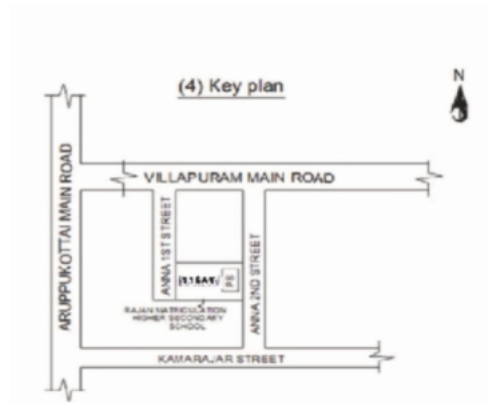

Cad View

Key MAP View