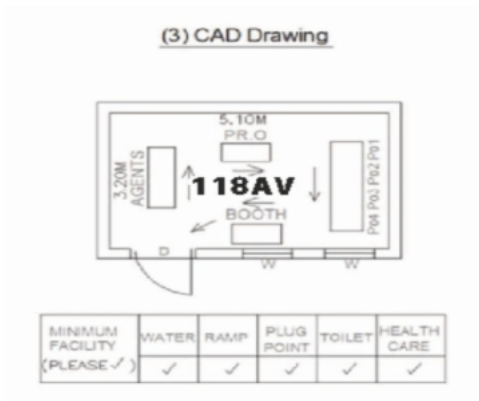

Google Map View

Polling Station Building Front View

Polling Station Front View

Cad View

Key MAP View

1 பெயர் : கணேஷ்பாபு தந்தை பெயர்: மாதவன் வீட்டு எண் : 1 வயது : 54 பாலினம் : ஆண்	ZBK1814037 Photo is available	2 பெயர் : தேவி கணவர் பெயர்: கணேஷ்பாபு வீட்டு எண் : 1 வயது : 50 பாலினம் : பெண்	GQW5314547 Photo is available	3 பெயர் : கௌரி கணவர் பெயர்: ஜெயப்பிரகாஷ் வீட்டு எண் : 1 வயது : 42 பாலினம் : பெண்	ZBK1085380 Photo is available
4 பெயர் : ரஞ்சித் குமார் தந்தை பெயர்: கோவிந்தன் வீட்டு எண் : 1 வயது : 28 பாலினம் : ஆண்	ZBK2192912 Photo is available	5 பெயர் : கார்த்திக் ரா தந்தை பெயர்: ராஜா மு வீட்டு எண் : 1 வயது : 24 பாலினம் : ஆண்	ZBK1960558 Photo is available	6 பெயர் : கார்த்தியாயினி தந்தை பெயர்: தப்பாளி கணேஷ் பாபு வீட்டு எண் : 1 வயது : 23 பாலினம் : பெண்	ZBK2029171 Photo is available
7 பெயர் : கௌசல்யா தந்தை பெயர்: கணேஷ் பாபு வீட்டு எண் : 1 வயது : 22 பாலினம் : பெண்	ZBK2214724 Photo is available	8 பெயர் : ராஜேந்திரன் தந்தை பெயர்: மாதவய்யர் வீட்டு எண் : 1-2 வயது : 67 பாலினம் : ஆண்	GQW7874415 Photo is available	9 பெயர் : ஜானகிராம் தந்தை பெயர்: அனந்தையன் வீட்டு எண் : 1-3 வயது : 41 பாலினம் : ஆண்	GQW5315700 Photo is available
10 பெயர் : சுப்புராஜ் தந்தை பெயர்: சுப்பாநாயுடு வீட்டு எண் : 1-4 வயது : 83 பாலினம் : ஆண்	ZBK1814045 Photo is available	11 பெயர் : சுரேந்திரன் தந்தை பெயர்: சுப்புராஜ் வீட்டு எண் : 1-4 வயது : 48 பாலினம் : ஆண்	ZBK1814052 Photo is available	12 பெயர் : ஜெயபிரகாஷ் தந்தை பெயர்: சுப்புராஜ் வீட்டு எண் : 1-4 வயது : 46 பாலினம் : ஆண்	ZBK1814060 Photo is available
13 பெயர் : அருண்மொழி தந்தை பெயர்: சுப்புராஜ் வீட்டு எண் : 1-4 வயது : 43 பாலினம் : பெண்	GQW1720168 Photo is available	14 பெயர் : கெங்கா கணவர் பெயர்: ராஜேந்திரன் வீட்டு எண் : 1-B வயது : 63 பாலினம் : பெண்	ZBK0144923 Photo is available	15 பெயர் : விஜய் பாபு தந்தை பெயர்: ராஜேந்திரன் வீட்டு எண் : 1-B வயது : 36 பாலினம் : ஆண்	ZBK0144915 Photo is available
16 பெயர் : விஷ்ணுப் பிரியா தந்தை பெயர்: ராஜேந்திரன் வீட்டு எண் : 1-B வயது : 34 பாலினம் : பெண்	ZBK0666461 Photo is available	17 பெயர் : வெங்கடேஷ் தந்தை பெயர்: ராஜேந்திரன் வீட்டு எண் : 1-B வயது : 32 பாலினம் : ஆண்	ZBK1182286 Photo is available	18 பெயர் : பாரதி கணவர் பெயர்: அர்ச்சுணன் வீட்டு எண் : 1E வயது : 48 பாலினம் : பெண்	ZBK0667188 Photo is available
19 பெயர் : திருமூர்த்தி செ தந்தை பெயர்: செல்லச்சாமி அ வீட்டு எண் : 1E வயது : 41 பாலினம் : ஆண்	ZBK0973867 Photo is available	20 பெயர் : ஆஷா கணவர் பெயர்: பாலன் வீட்டு எண் : 1E வயது : 37 பாலினம் : பெண்	ZBK0667378 Photo is available	21 பெயர் : ராஜேந்திரகுமார் தந்தை பெயர்: மனோகரன் வீட்டு எண் : 1E வயது : 33 பாலினம் : ஆண்	ZBK1182328 Photo is available
22 பெயர் : கார்த்திக் தந்தை பெயர்: பாண்டி வீட்டு எண் : 1E வயது : 29 பாலினம் : ஆண்	ZBK1311489 Photo is available	23 பெயர் : கற்பகம் மு கணவர் பெயர்: முத்துமினி மு வீட்டு எண் : 1E/13w வயது : 36 பாலினம் : பெண்	ZBK2056810 Photo is available	24 பெயர் : சரசு தந்தை பெயர்: முனியசாமி வீட்டு எண் : 2 வயது : 56 பாலினம் : பெண்	ZBK2099323 Photo is available
25 பெயர் : அக்கினி தாயின் பெயர்: செல்லம்மாள் வீரணன் வீட்டு எண் : 2 வயது : 50 பாலினம் : ஆண்	ZBK1085067 Photo is available	26 பெயர் : சரவண ஈஸ்வரி கணவர் பெயர்: அக்கினி வீட்டு எண் : 2 வயது : 45 பாலினம் : பெண்	ZBK1085059 Photo is available	27 பெயர் : சசிகலா கணவர் பெயர்: மதிராஜன் வீட்டு எண் : 2 வயது : 44 பாலினம் : பெண்	ZBK0468694 Photo is available
28 பெயர் : தேவிலெட்சுமி நா கணவர் பெயர்: நாகேந்திரன் வீட்டு எண் : 2 வயது : 38 பாலினம் : பெண்	ZBK1588979 Photo is available	29 பெயர் : ம அகிலா கணவர் பெயர்: நா மனோபாலா வீட்டு எண் : 2 வயது : 28 பாலினம் : பெண்	ZBK2100444 Photo is available	30 பெயர் : அபிதா தந்தை பெயர்: பெரிய சாமி வீட்டு எண் : 2 வயது : 24 பாலினம் : பெண்	ZBK2011237 Photo is available