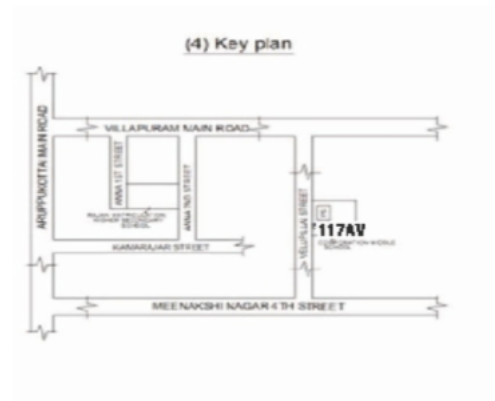

Google Map View

Polling Station Building Front View

Polling Station Front View

Cad View

Key MAP View

1 பெயர் : கணேஷ்பாபு தந்தை பெயர்: மாதவன் வீட்டு எண் : 1 வயது : 54 பாலினம் : ஆண்	ZBK1814037 Photo is available	2 பெயர் : தேவி கணவர் பெயர்: கணேஷ்பாபு வீட்டு எண் : 1 வயது : 50 பாலினம் : பெண்	GQW5314547 Photo is available	3 பெயர் : கௌரி கணவர் பெயர்: ஜெயப்பிரகாஷ் வீட்டு எண் : 1 வயது : 42 பாலினம் : பெண்	ZBK1085380 Photo is available
4 பெயர் : ரஞ்சித் குமார் தந்தை பெயர்: கோவிந்தன் வீட்டு எண் : 1 வயது : 28 பாலினம் : ஆண்	ZBK2192912 Photo is available	5 பெயர் : கார்த்திக் ரா தந்தை பெயர்: ராஜா மு வீட்டு எண் : 1 வயது : 24 பாலினம் : ஆண்	ZBK1960558 Photo is available	6 பெயர் : கார்த்தியாயினி தந்தை பெயர்: தப்பாளி கணேஷ் பாபு வீட்டு எண் : 1 வயது : 23 பாலினம் : பெண்	ZBK2029171 Photo is available
7 பெயர் : கௌசல்யா தந்தை பெயர்: கணேஷ் பாபு வீட்டு எண் : 1 வயது : 22 பாலினம் : பெண்	ZBK2214724 Photo is available	8 பெயர் : ராஜேந்திரன் தந்தை பெயர்: மாதவய்யர் வீட்டு எண் : 1-2 வயது : 67 பாலினம் : ஆண்	GQW7874415 Photo is available	9 பெயர் : ஜானகிராம் தந்தை பெயர்: அனந்தையன் வீட்டு எண் : 1-3 வயது : 41 பாலினம் : ஆண்	GQW5315700 Photo is available
10 பெயர் : சுப்புராஜ் தந்தை பெயர்: சுப்பாநாயுடு வீட்டு எண் : 1-4 வயது : 83 பாலினம் : ஆண்	ZBK1814045 Photo is available	11 பெயர் : சுரேந்திரன் தந்தை பெயர்: சுப்புராஜ் வீட்டு எண் : 1-4 வயது : 48 பாலினம் : ஆண்	ZBK1814052 Photo is available	12 பெயர் : ஜெயபிரகாஷ் தந்தை பெயர்: சுப்புராஜ் வீட்டு எண் : 1-4 வயது : 46 பாலினம் : ஆண்	ZBK1814060 Photo is available
13 பெயர் : அருண்மொழி தந்தை பெயர்: சுப்புராஜ் வீட்டு எண் : 1-4 வயது : 43 பாலினம் : பெண்	GQW1720168 Photo is available	14 பெயர் : கெங்கா கணவர் பெயர்: ராஜேந்திரன் வீட்டு எண் : 1-B வயது : 63 பாலினம் : பெண்	ZBK0144923 Photo is available	15 பெயர் : விஜய் பாபு தந்தை பெயர்: ராஜேந்திரன் வீட்டு எண் : 1-B வயது : 36 பாலினம் : ஆண்	ZBK0144915 Photo is available
16 பெயர் : விஷ்ணுப் பிரியா தந்தை பெயர்: ராஜேந்திரன் வீட்டு எண் : 1-B வயது : 34 பாலினம் : பெண்	ZBK0666461 Photo is available	17 பெயர் : வெங்கடேஷ் தந்தை பெயர்: ராஜேந்திரன் வீட்டு எண் : 1-B வயது : 32 பாலினம் : ஆண்	ZBK1182286 Photo is available	18 பெயர் : பாரதி கணவர் பெயர்: அர்ச்சுணன் வீட்டு எண் : 1E வயது : 48 பாலினம் : பெண்	ZBK0667188 Photo is available
19 பெயர் : திருமூர்த்தி செ தந்தை பெயர்: செல்லச்சாமி அ வீட்டு எண் : 1E வயது : 41 பாலினம் : ஆண்	ZBK0973867 Photo is available	20 பெயர் : ஆஷா கணவர் பெயர்: பாலன் வீட்டு எண் : 1E வயது : 37 பாலினம் : பெண்	ZBK0667378 Photo is available	21 பெயர் : ராஜேந்திரகுமார் தந்தை பெயர்: மனோகரன் வீட்டு எண் : 1E வயது : 33 பாலினம் : ஆண்	ZBK1182328 Photo is available
22 பெயர் : கார்த்திக் தந்தை பெயர்: பாண்டி வீட்டு எண் : 1E வயது : 29 பாலினம் : ஆண்	ZBK1311489 Photo is available	23 பெயர் : கற்பகம் மு கணவர் பெயர்: முத்துமினி மு வீட்டு எண் : 1E/13w வயது : 36 பாலினம் : பெண்	ZBK2056810 Photo is available	24 பெயர் : சரசு தந்தை பெயர்: முனியசாமி வீட்டு எண் : 2 வயது : 56 பாலினம் : பெண்	ZBK2099323 Photo is available
25 பெயர் : அக்கினி தாயின் பெயர்: செல்லம்மாள் வீரணன் வீட்டு எண் : 2 வயது : 50 பாலினம் : ஆண்	ZBK1085067 Photo is available	26 பெயர் : சரவண ஈஸ்வரி கணவர் பெயர்: அக்கினி வீட்டு எண் : 2 வயது : 45 பாலினம் : பெண்	ZBK1085059 Photo is available	27 பெயர் : சசிகலா கணவர் பெயர்: மதிராஜன் வீட்டு எண் : 2 வயது : 44 பாலினம் : பெண்	ZBK0468694 Photo is available
28 பெயர் : தேவிலெட்சுமி நா கணவர் பெயர்: நாகேந்திரன் வீட்டு எண் : 2 வயது : 38 பாலினம் : பெண்	ZBK1588979 Photo is available	29 பெயர் : ம அகிலா கணவர் பெயர்: நா மனோபாலா வீட்டு எண் : 2 வயது : 28 பாலினம் : பெண்	ZBK2100444 Photo is available	30 பெயர் : அபிதா தந்தை பெயர்: பெரிய சாமி வீட்டு எண் : 2 வயது : 24 பாலினம் : பெண்	ZBK2011237 Photo is available