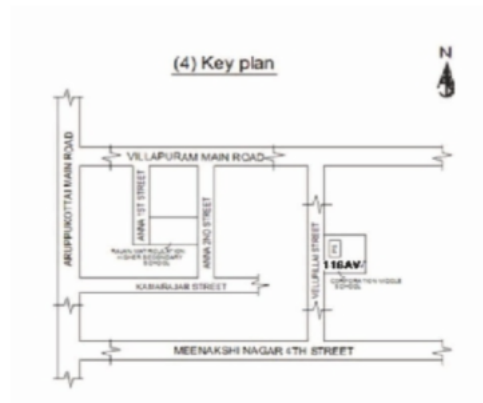

Google Map View

Polling Station Building Front View

Polling Station Front View

Cad View

Key MAP View

1	ZBK0974063	பெயர் : முனியாண்டி தந்தை பெயர்: வீரபத்திரன் வீட்டு எண் : 1 வயது : 73 பாலினம் : ஆண்	Photo is available	2	ZBK0974071	பெயர் : சித்ரா கணவர் பெயர்: முனியாண்டி வீட்டு எண் : 1 வயது : 64 பாலினம் : பெண்	Photo is available	3	ZBK0974089	பெயர் : பழனிக்குமார் தந்தை பெயர்: முனியாண்டி வீட்டு எண் : 1 வயது : 41 பாலினம் : ஆண்	Photo is available
4	ZBK0974097	பெயர் : பேச்சியம்மாள் கணவர் பெயர்: பழனிக்குமார் வீட்டு எண் : 1 வயது : 40 பாலினம் : பெண்	Photo is available	5	ZBK1954320	பெயர் : பா.குணசெளந்தரி தந்தை பெயர்: பாலமுருகன் வீட்டு எண் : 1 வயது : 26 பாலினம் : பெண்	Photo is available	6	ZBK2031789	பெயர் : தங்கேஷ்வரி தந்தை பெயர்: பாலமுருகன் வீட்டு எண் : 1 வயது : 23 பாலினம் : பெண்	Photo is available
7	ZBK2031557	பெயர் : சரண் தந்தை பெயர்: நாகராஜன் வீட்டு எண் : 1 வயது : 23 பாலினம் : ஆண்	Photo is available	8	ZBK0669952	பெயர் : கருப்பையி கணவர் பெயர்: சுப்பிரமணியன் வீட்டு எண் : 1E வயது : 77 பாலினம் : பெண்	Photo is available	9	ZBK0470104	பெயர் : ராஜேஸ்வரி கணவர் பெயர்: கிருஷ்ணமூர்த்தி வீட்டு எண் : 1E வயது : 72 பாலினம் : பெண்	Photo is available
10	ZBK0670356	பெயர் : மஞ்சளா கணவர் பெயர்: பிரேமச்சேகர் வீட்டு எண் : 1E வயது : 62 பாலினம் : பெண்	Photo is available	11	ZBK0669226	பெயர் : பொன்றாஜ் தந்தை பெயர்: பாண்டியன் வீட்டு எண் : 1E வயது : 56 பாலினம் : ஆண்	Photo is available	12	ZBK0470039	பெயர் : பாஸ்கரன் தந்தை பெயர்: ராஜன் வீட்டு எண் : 1E வயது : 54 பாலினம் : ஆண்	Photo is available
13	ZBK0470070	பெயர் : மணிகண்டன் தந்தை பெயர்: லெட்சுமணன் வீட்டு எண் : 1E வயது : 54 பாலினம் : ஆண்	Photo is available	14	ZBK1182781	பெயர் : வீரமுத்து தந்தை பெயர்: பொன்னம்பலம் வீட்டு எண் : 1E வயது : 53 பாலினம் : ஆண்	Photo is available	15	ZBK0669234	பெயர் : உலகம்மாள் கணவர் பெயர்: பொன் ராஜ் வீட்டு எண் : 1E வயது : 51 பாலினம் : பெண்	Photo is available
16	ZBK1182732	பெயர் : செல்லராஜதுரை தந்தை பெயர்: பொன்னம்பலம் வீட்டு எண் : 1E வயது : 51 பாலினம் : ஆண்	Photo is available	17	ZBK0470088	பெயர் : சஜாதா கணவர் பெயர்: மணிகண்டன் வீட்டு எண் : 1E வயது : 49 பாலினம் : பெண்	Photo is available	18	ZBK0470138	பெயர் : லெட்சுமி கணவர் பெயர்: மூர்த்தி வீட்டு எண் : 1E வயது : 49 பாலினம் : பெண்	Photo is available
19	ZBK0669432	பெயர் : கங்கா தேவி கணவர் பெயர்: கிருஷ்ணன் வீட்டு எண் : 1E வயது : 48 பாலினம் : பெண்	Photo is available	20	ZBK1311950	பெயர் : பொன்னுசாமி தந்தை பெயர்: மாயாண்டி தேவர் வீட்டு எண் : 1e வயது : 45 பாலினம் : ஆண்	Photo is available	21	ZBK0470062	பெயர் : துர்காதேவி கணவர் பெயர்: ஜெனார்த்தன் வீட்டு எண் : 1E வயது : 44 பாலினம் : பெண்	Photo is available
22	ZBK1182609	பெயர் : சித்திரா கணவர் பெயர்: செல்லராஜதுரை வீட்டு எண் : 1E வயது : 44 பாலினம் : பெண்	Photo is available	23	ZBK0470112	பெயர் : சுந்தர் தந்தை பெயர்: கிருஷ்ணமூர்த்தி வீட்டு எண் : 1E வயது : 43 பாலினம் : ஆண்	Photo is available	24	ZBK0669366	பெயர் : முத்து மீனாட்சி கணவர் பெயர்: முருகப்பன் வீட்டு எண் : 1E வயது : 41 பாலினம் : பெண்	Photo is available
25	ZBK0470047	பெயர் : சந்திராதேவி கணவர் பெயர்: பாஸ்கரன் வீட்டு எண் : 1E வயது : 39 பாலினம் : பெண்	Photo is available	26	ZBK0667428	பெயர் : மணிகண்டன் தந்தை பெயர்: ரவி வீட்டு எண் : 1E வயது : 36 பாலினம் : ஆண்	Photo is available	27	ZBK0669176	பெயர் : சிவா தந்தை பெயர்: ரமேஷ் வீட்டு எண் : 1E வயது : 34 பாலினம் : ஆண்	Photo is available
28	ZBK0796276	பெயர் : அசுவிதா தந்தை பெயர்: பிரேமச்சேகர் வீட்டு எண் : 1E வயது : 33 பாலினம் : பெண்	Photo is available	29	ZBK1182773	பெயர் : அக்ஷய் சந்த் தந்தை பெயர்: பிரேமச்சேகர் வீட்டு எண் : 1E வயது : 30 பாலினம் : ஆண்	Photo is available	30	ZBK2144368	பெயர் : ஹரிணி எீ தந்தை பெயர்: சேலா ராஜாதுரை வீட்டு எண் : 1-இ வயது : 21 பாலினம் : பெண்	Photo is available