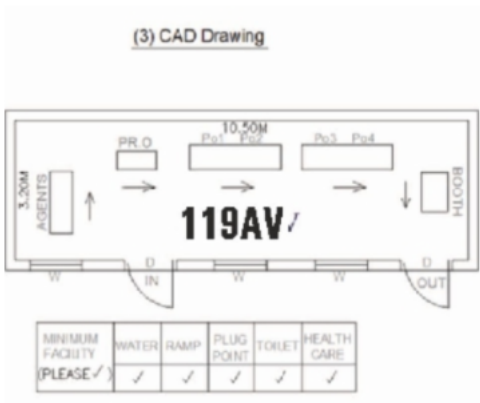

Google Map View

Polling Station Building Front View

Polling Station Front View

Cad View

Key MAP View

1	ZBK0974063	பெயர் : முனியாண்டி தந்தை பெயர்: வீரபத்திரன் வீட்டு எண் : 1 வயது : 73 பாலினம் : ஆண்	Photo is available	2	ZBK0974071	பெயர் : சித்ரா கணவர் பெயர்: முனியாண்டி வீட்டு எண் : 1 வயது : 64 பாலினம் : பெண்	Photo is available	3	ZBK0974089	பெயர் : பழனிக்குமார் தந்தை பெயர்: முனியாண்டி வீட்டு எண் : 1 வயது : 41 பாலினம் : ஆண்	Photo is available
4	ZBK0974097	பெயர் : பேச்சியம்மாள் கணவர் பெயர்: பழனிக்குமார் வீட்டு எண் : 1 வயது : 40 பாலினம் : பெண்	Photo is available	5	ZBK1954320	பெயர் : பா.குணசெளந்தரி தந்தை பெயர்: பாலமுருகன் வீட்டு எண் : 1 வயது : 26 பாலினம் : பெண்	Photo is available	6	ZBK2031789	பெயர் : தங்கேஷ்வரி தந்தை பெயர்: பாலமுருகன் வீட்டு எண் : 1 வயது : 23 பாலினம் : பெண்	Photo is available
7	ZBK2031557	பெயர் : சரண் தந்தை பெயர்: நாகராஜன் வீட்டு எண் : 1 வயது : 23 பாலினம் : ஆண்	Photo is available	8	ZBK0669952	பெயர் : கருப்பையி கணவர் பெயர்: சுப்பிரமணியன் வீட்டு எண் : 1E வயது : 77 பாலினம் : பெண்	Photo is available	9	ZBK0470104	பெயர் : ராஜேஸ்வரி கணவர் பெயர்: கிருஷ்ணமூர்த்தி வீட்டு எண் : 1E வயது : 72 பாலினம் : பெண்	Photo is available
10	ZBK0670356	பெயர் : மஞ்சளா கணவர் பெயர்: பிரேமச்சேகர் வீட்டு எண் : 1E வயது : 62 பாலினம் : பெண்	Photo is available	11	ZBK0669226	பெயர் : பொன்றாஜ் தந்தை பெயர்: பாண்டியன் வீட்டு எண் : 1E வயது : 56 பாலினம் : ஆண்	Photo is available	12	ZBK0470039	பெயர் : பாஸ்கரன் தந்தை பெயர்: ராஜன் வீட்டு எண் : 1E வயது : 54 பாலினம் : ஆண்	Photo is available
13	ZBK0470070	பெயர் : மணிகண்டன் தந்தை பெயர்: லெட்சுமணன் வீட்டு எண் : 1E வயது : 54 பாலினம் : ஆண்	Photo is available	14	ZBK1182781	பெயர் : வீரமுத்து தந்தை பெயர்: பொன்னம்பலம் வீட்டு எண் : 1E வயது : 53 பாலினம் : ஆண்	Photo is available	15	ZBK0669234	பெயர் : உலகம்மாள் கணவர் பெயர்: பொன் ராஜ் வீட்டு எண் : 1E வயது : 51 பாலினம் : பெண்	Photo is available
16	ZBK1182732	பெயர் : செல்லராஜதுரை தந்தை பெயர்: பொன்னம்பலம் வீட்டு எண் : 1E வயது : 51 பாலினம் : ஆண்	Photo is available	17	ZBK0470088	பெயர் : சஜாதா கணவர் பெயர்: மணிகண்டன் வீட்டு எண் : 1E வயது : 49 பாலினம் : பெண்	Photo is available	18	ZBK0470138	பெயர் : லெட்சுமி கணவர் பெயர்: மூர்த்தி வீட்டு எண் : 1E வயது : 49 பாலினம் : பெண்	Photo is available
19	ZBK0669432	பெயர் : கங்கா தேவி கணவர் பெயர்: கிருஷ்ணன் வீட்டு எண் : 1E வயது : 48 பாலினம் : பெண்	Photo is available	20	ZBK1311950	பெயர் : பொன்னுசாமி தந்தை பெயர்: மாயாண்டி தேவர் வீட்டு எண் : 1e வயது : 45 பாலினம் : ஆண்	Photo is available	21	ZBK0470062	பெயர் : துர்காதேவி கணவர் பெயர்: ஜெனார்த்தன் வீட்டு எண் : 1E வயது : 44 பாலினம் : பெண்	Photo is available
22	ZBK1182609	பெயர் : சித்திரா கணவர் பெயர்: செல்லராஜதுரை வீட்டு எண் : 1E வயது : 44 பாலினம் : பெண்	Photo is available	23	ZBK0470112	பெயர் : சுந்தர் தந்தை பெயர்: கிருஷ்ணமூர்த்தி வீட்டு எண் : 1E வயது : 43 பாலினம் : ஆண்	Photo is available	24	ZBK0669366	பெயர் : முத்து மீனாட்சி கணவர் பெயர்: முருகப்பன் வீட்டு எண் : 1E வயது : 41 பாலினம் : பெண்	Photo is available
25	ZBK0470047	பெயர் : சந்திராதேவி கணவர் பெயர்: பாஸ்கரன் வீட்டு எண் : 1E வயது : 39 பாலினம் : பெண்	Photo is available	26	ZBK0667428	பெயர் : மணிகண்டன் தந்தை பெயர்: ரவி வீட்டு எண் : 1E வயது : 36 பாலினம் : ஆண்	Photo is available	27	ZBK0669176	பெயர் : சிவா தந்தை பெயர்: ரமேஷ் வீட்டு எண் : 1E வயது : 34 பாலினம் : ஆண்	Photo is available
28	ZBK0796276	பெயர் : அசுவிதா தந்தை பெயர்: பிரேமச்சேகர் வீட்டு எண் : 1E வயது : 33 பாலினம் : பெண்	Photo is available	29	ZBK1182773	பெயர் : அக்ஷய் சந்த் தந்தை பெயர்: பிரேமச்சேகர் வீட்டு எண் : 1E வயது : 30 பாலினம் : ஆண்	Photo is available	30	ZBK2144368	பெயர் : ஹரிணி எீ தந்தை பெயர்: சேலா ராஜாதுரை வீட்டு எண் : 1-இ வயது : 21 பாலினம் : பெண்	Photo is available