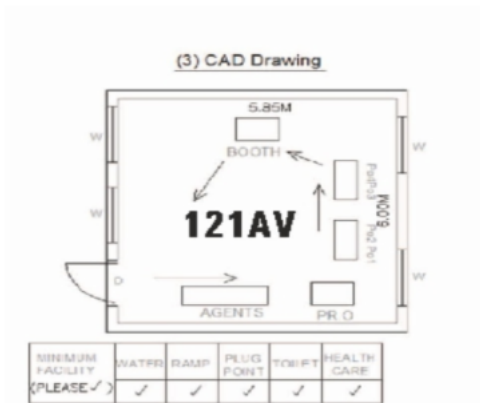

Google Map View

Polling Station Building Front View

Polling Station Front View

Cad View

Key MAP View

1 பெயர் : கதிரேசன் தந்தை பெயர்: கோட்டையாபிள்ளை வீட்டு எண் : 1 வயது : 56 பாலினம் : ஆண் Photo is available	ZBK0671412	2 பெயர் : பரமேஸ்வரி கணவர் பெயர்: கதிரேசன் வீட்டு எண் : 1 வயது : 51 பாலினம் : பெண் Photo is available	ZBK0671404	3 பெயர் : யோகேஷ் தந்தை பெயர்: ஆசிரிவாதம் வீட்டு எண் : 1 வயது : 40 பாலினம் : ஆண் Photo is available	DXY2134617
4 பெயர் : ரமணி தந்தை பெயர்: கணபதி வீட்டு எண் : 1 வயது : 32 பாலினம் : பெண் Photo is available	ZBK1183722	5 பெயர் : பரணி ஏந் கணவர் பெயர்: நரேந்திரன் ஷா வீட்டு எண் : 1 வயது : 31 பாலினம் : பெண் Photo is available	ZBK1568682	6 பெயர் : பாரகவி தந்தை பெயர்: தங்கராஜ் வீட்டு எண் : 1/5ஏ வயது : 27 பாலினம் : பெண் Photo is available	ZBK2015394
7 பெயர் : காயத்ரி தந்தை பெயர்: தங்கராஜ் வீட்டு எண் : 1/5ஏ வயது : 26 பாலினம் : பெண் Photo is available	ZBK2014991	8 பெயர் : இந்திராணி கணவர் பெயர்: சித்திரைசாமி வீட்டு எண் : 1-ஏ வயது : 50 பாலினம் : பெண் Photo is available	DXY2351526	9 பெயர் : மணிபாலன் தந்தை பெயர்: கதிரேசன் வீட்டு எண் : 1a-14 வயது : 28 பாலினம் : ஆண் Photo is available	ZBK1396217
10 பெயர் : கார்த்திகா தந்தை பெயர்: கதிரேசன் வீட்டு எண் : 1ஏ/14 வயது : 27 பாலினம் : பெண் Photo is available	ZBK1553544	11 பெயர் : ரமேஷ் தந்தை பெயர்: கணேசன் வீட்டு எண் : 1பி வயது : 42 பாலினம் : ஆண் Photo is available	ZBK2034874	12 பெயர் : ஜமுனா கணவர் பெயர்: சந்தோஷம் வீட்டு எண் : 1E வயது : 73 பாலினம் : பெண் Photo is available	ZBK1183854
13 பெயர் : மாலதி தந்தை பெயர்: சரவணன் வீட்டு எண் : 1E வயது : 31 பாலினம் : பெண் Photo is available	ZBK1183714	14 பெயர் : செல்லம்மாள் கணவர் பெயர்: முனியசாமி வீட்டு எண் : 1-E வயது : 50 பாலினம் : பெண் Photo is available	DXY3219680	15 பெயர் : சித்ரா தந்தை பெயர்: ராஜபாண்டி வீட்டு எண் : 2 வயது : 35 பாலினம் : பெண் Photo is available	ZBK1396233
16 பெயர் : சூர்ய பிரகாஸ் தந்தை பெயர்: ஜோதி வீட்டு எண் : 2/5ஏ வயது : 24 பாலினம் : ஆண் Photo is available	ZBK1960087	17 பெயர் : ராதா கணவர் பெயர்: கருப்பையா வீட்டு எண் : 2 ஏ வயது : 60 பாலினம் : பெண் Photo is available	DXY2349439	18 பெயர் : எட்வின் தனலெட்சுமி கணவர் பெயர்: ராஜா வீட்டு எண் : 2A வயது : 44 பாலினம் : பெண் Photo is available	ZBK1495928
19 பெயர் : விஜயலெட்சுமி கணவர் பெயர்: குமரன் வீட்டு எண் : 2A வயது : 43 பாலினம் : பெண் Photo is available	DXY2356921	20 பெயர் : ராஜா கருப்பையா தந்தை பெயர்: கருப்பையா வீட்டு எண் : 2 ஏ வயது : 43 பாலினம் : ஆண் Photo is available	ZBK2203529	21 பெயர் : துரைப்பாண்டி தந்தை பெயர்: கருப்பையா வீட்டு எண் : 2 ஏ வயது : 41 பாலினம் : ஆண் Photo is available	DXY2468056
22 பெயர் : கணபதி தந்தை பெயர்: வேலுச்சாமி வீட்டு எண் : 3 வயது : 60 பாலினம் : ஆண் Photo is available	ZBK0671230	23 பெயர் : செல்வராணி கணவர் பெயர்: கணபதி வீட்டு எண் : 3 வயது : 53 பாலினம் : பெண் Photo is available	ZBK0671222	24 பெயர் : பவித்ரன் தந்தை பெயர்: கதிரேசன் வீட்டு எண் : 3A வயது : 27 பாலினம் : ஆண் Photo is available	ZBK1495944
25 பெயர் : லால்பகதூர்சாஸ்திரி தந்தை பெயர்: குருசாமி வீட்டு எண் : 4 வயது : 63 பாலினம் : ஆண் Photo is available	ZBK0853424	26 பெயர் : பகவதி கணவர் பெயர்: லால்பகதூர்சாஸ்திரி வீட்டு எண் : 4 வயது : 52 பாலினம் : பெண் Photo is available	DXY2999159	27 பெயர் : நாகராஜன் தந்தை பெயர்: ராஜாங்கம் வீட்டு எண் : 4 வயது : 41 பாலினம் : ஆண் Photo is available	ZBK1834027
28 பெயர் : சரண்யாதேவி தந்தை பெயர்: லால் பகதூர் சாஸ்திரி வீட்டு எண் : 4 வயது : 33 பாலினம் : பெண் Photo is available	ZBK0853416	29 பெயர் : காயத்ரி வெங்கடலட்சுமி மா தந்தை பெயர்: மாரியப்பாசாமி வீட்டு எண் : 4ஏ/13 வயது : 20 பாலினம் : பெண் Photo is available	ZBK2237360	30 பெயர் : ராக்காமி கணவர் பெயர்: கருப்பையாபிள்ளை வீட்டு எண் : 5 வயது : 70 பாலினம் : பெண் Photo is available	DXY2349918