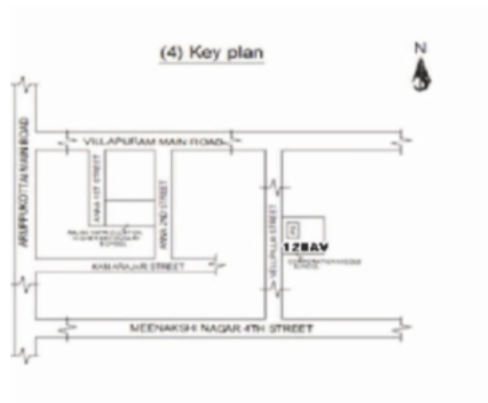

Google Map View

Polling Station Building Front View

Polling Station Front View

Cad View

Key MAP View

1 பெயர் : கதிரேசன் தந்தை பெயர்: கோட்டையாபிள்ளை வீட்டு எண் : 1 வயது : 56 பாலினம் : ஆண் Photo is available	ZBK0671412	2 பெயர் : பரமேஸ்வரி கணவர் பெயர்: கதிரேசன் வீட்டு எண் : 1 வயது : 51 பாலினம் : பெண் Photo is available	ZBK0671404	3 பெயர் : யோகேஷ் தந்தை பெயர்: ஆசிரிவாதம் வீட்டு எண் : 1 வயது : 40 பாலினம் : ஆண் Photo is available	DXY2134617
4 பெயர் : ரமணி தந்தை பெயர்: கணபதி வீட்டு எண் : 1 வயது : 32 பாலினம் : பெண் Photo is available	ZBK1183722	5 பெயர் : பரணி ஏந் கணவர் பெயர்: நரேந்திரன் ஷா வீட்டு எண் : 1 வயது : 31 பாலினம் : பெண் Photo is available	ZBK1568682	6 பெயர் : பாரகவி தந்தை பெயர்: தங்கராஜ் வீட்டு எண் : 1/5ஏ வயது : 27 பாலினம் : பெண் Photo is available	ZBK2015394
7 பெயர் : காயத்ரி தந்தை பெயர்: தங்கராஜ் வீட்டு எண் : 1/5ஏ வயது : 26 பாலினம் : பெண் Photo is available	ZBK2014991	8 பெயர் : இந்திராணி கணவர் பெயர்: சித்திரைசாமி வீட்டு எண் : 1-ஏ வயது : 50 பாலினம் : பெண் Photo is available	DXY2351526	9 பெயர் : மணிபாலன் தந்தை பெயர்: கதிரேசன் வீட்டு எண் : 1a-14 வயது : 28 பாலினம் : ஆண் Photo is available	ZBK1396217
10 பெயர் : கார்த்திகா தந்தை பெயர்: கதிரேசன் வீட்டு எண் : 1ஏ/14 வயது : 27 பாலினம் : பெண் Photo is available	ZBK1553544	11 பெயர் : ரமேஷ் தந்தை பெயர்: கணேசன் வீட்டு எண் : 1பி வயது : 42 பாலினம் : ஆண் Photo is available	ZBK2034874	12 பெயர் : ஜமுனா கணவர் பெயர்: சந்தோஷம் வீட்டு எண் : 1E வயது : 73 பாலினம் : பெண் Photo is available	ZBK1183854
13 பெயர் : மாலதி தந்தை பெயர்: சரவணன் வீட்டு எண் : 1E வயது : 31 பாலினம் : பெண் Photo is available	ZBK1183714	14 பெயர் : செல்லம்மாள் கணவர் பெயர்: முனியசாமி வீட்டு எண் : 1-E வயது : 50 பாலினம் : பெண் Photo is available	DXY3219680	15 பெயர் : சித்ரா தந்தை பெயர்: ராஜபாண்டி வீட்டு எண் : 2 வயது : 35 பாலினம் : பெண் Photo is available	ZBK1396233
16 பெயர் : சூர்ய பிரகாஸ் தந்தை பெயர்: ஜோதி வீட்டு எண் : 2/5ஏ வயது : 24 பாலினம் : ஆண் Photo is available	ZBK1960087	17 பெயர் : ராதா கணவர் பெயர்: கருப்பையா வீட்டு எண் : 2 ஏ வயது : 60 பாலினம் : பெண் Photo is available	DXY2349439	18 பெயர் : எட்வின் தனலெட்சுமி கணவர் பெயர்: ராஜா வீட்டு எண் : 2A வயது : 44 பாலினம் : பெண் Photo is available	ZBK1495928
19 பெயர் : விஜயலெட்சுமி கணவர் பெயர்: குமரன் வீட்டு எண் : 2A வயது : 43 பாலினம் : பெண் Photo is available	DXY2356921	20 பெயர் : ராஜா கருப்பையா தந்தை பெயர்: கருப்பையா வீட்டு எண் : 2 ஏ வயது : 43 பாலினம் : ஆண் Photo is available	ZBK2203529	21 பெயர் : துரைப்பாண்டி தந்தை பெயர்: கருப்பையா வீட்டு எண் : 2 ஏ வயது : 41 பாலினம் : ஆண் Photo is available	DXY2468056
22 பெயர் : கணபதி தந்தை பெயர்: வேலுச்சாமி வீட்டு எண் : 3 வயது : 60 பாலினம் : ஆண் Photo is available	ZBK0671230	23 பெயர் : செல்வராணி கணவர் பெயர்: கணபதி வீட்டு எண் : 3 வயது : 53 பாலினம் : பெண் Photo is available	ZBK0671222	24 பெயர் : பவித்ரன் தந்தை பெயர்: கதிரேசன் வீட்டு எண் : 3A வயது : 27 பாலினம் : ஆண் Photo is available	ZBK1495944
25 பெயர் : லால்பகதூர்சாஸ்திரி தந்தை பெயர்: குருசாமி வீட்டு எண் : 4 வயது : 63 பாலினம் : ஆண் Photo is available	ZBK0853424	26 பெயர் : பகவதி கணவர் பெயர்: லால்பகதூர்சாஸ்திரி வீட்டு எண் : 4 வயது : 52 பாலினம் : பெண் Photo is available	DXY2999159	27 பெயர் : நாகராஜன் தந்தை பெயர்: ராஜாங்கம் வீட்டு எண் : 4 வயது : 41 பாலினம் : ஆண் Photo is available	ZBK1834027
28 பெயர் : சரண்யாதேவி தந்தை பெயர்: லால் பகதூர் சாஸ்திரி வீட்டு எண் : 4 வயது : 33 பாலினம் : பெண் Photo is available	ZBK0853416	29 பெயர் : காயத்ரி வெங்கடலட்சுமி மா தந்தை பெயர்: மாரியப்பாசாமி வீட்டு எண் : 4ஏ/13 வயது : 20 பாலினம் : பெண் Photo is available	ZBK2237360	30 பெயர் : ராக்காமி கணவர் பெயர்: கருப்பையாபிள்ளை வீட்டு எண் : 5 வயது : 70 பாலினம் : பெண் Photo is available	DXY2349918