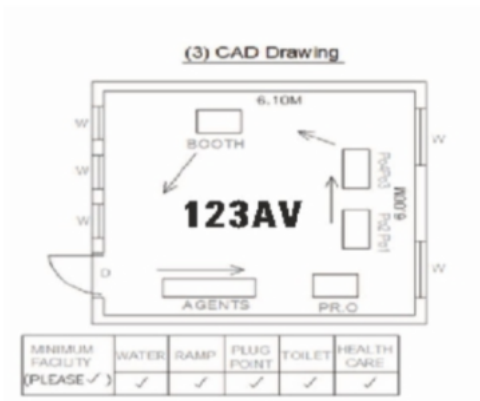

Google Map View

Polling Station Building Front View

Polling Station Front View

Cad View

Key MAP View

1 பெயர் : மணிகண்டன் தந்தை பெயர்: பாண்டியன் வீட்டு எண் : 1 வயது : 28 பாலினம் : ஆண் Photo is available	ZBK1434844	2 பெயர் : சதீஸ்குமார் தந்தை பெயர்: தங்க வேலு வீட்டு எண் : 1A வயது : 32 பாலினம் : ஆண் Photo is available	ZBK1184589	3 பெயர் : சித்ரவேல் தந்தை பெயர்: மாரிமுத்து வீட்டு எண் : 1E வயது : 72 பாலினம் : ஆண் Photo is available	ZBK0674655
4 பெயர் : முருகேசன் தந்தை பெயர்: முத்தையா வீட்டு எண் : 1E வயது : 70 பாலினம் : ஆண் Photo is available	DXY3220332	5 பெயர் : செந்தூர்பாண்டியன் தந்தை பெயர்: குழந்தைவேல் வீட்டு எண் : 1e வயது : 68 பாலினம் : ஆண் Photo is available	ZBK0977025	6 பெயர் : நிறைகுளத்தான் தந்தை பெயர்: மாரிமுத்து வீட்டு எண் : 1E வயது : 67 பாலினம் : ஆண் Photo is available	ZBK0146795
7 பெயர் : சூசிலா கணவர் பெயர்: ராஜேந்திரன் வீட்டு எண் : 1E வயது : 65 பாலினம் : பெண் Photo is available	ZBK0673244	8 பெயர் : ராஜம்மாள் கணவர் பெயர்: அழகர் வீட்டு எண் : 1e வயது : 63 பாலினம் : பெண் Photo is available	ZBK0977306	9 பெயர் : கண்ணன் தந்தை பெயர்: கோவிந்தராஜ் வீட்டு எண் : 1E வயது : 63 பாலினம் : ஆண் Photo is available	ZBK1184605
10 பெயர் : மாரியம்மாள் கணவர் பெயர்: சுப்பிரமணி வீட்டு எண் : 1E வயது : 61 பாலினம் : பெண் Photo is available	ZBK0674689	11 பெயர் : ராஜேந்திரன் தந்தை பெயர்: கணபதி ஆசாரி வீட்டு எண் : 1E வயது : 61 பாலினம் : ஆண் Photo is available	ZBK0674515	12 பெயர் : அழகர்சாமி தந்தை பெயர்: ராமசாமி வீட்டு எண் : 1E வயது : 61 பாலினம் : ஆண் Photo is available	ZBK0674721
13 பெயர் : அமராவதி கணவர் பெயர்: அய்யாத்துரை வீட்டு எண் : 1E வயது : 60 பாலினம் : பெண் Photo is available	ZBK0976852	14 பெயர் : செல்வி கணவர் பெயர்: முருகேசன் வீட்டு எண் : 1E வயது : 59 பாலினம் : பெண் Photo is available	DXY3220324	15 பெயர் : செல்வம் தந்தை பெயர்: நடராஜன் வீட்டு எண் : 1E வயது : 59 பாலினம் : ஆண் Photo is available	DXY3220365
16 பெயர் : தஞ்சியம்மாள் கணவர் பெயர்: செந்தூர் பாண்டியன் வீட்டு எண் : 1e வயது : 59 பாலினம் : பெண் Photo is available	ZBK0977090	# 17 பெயர் : பாண்டியம்மாள் கணவர் பெயர்: சுரேஷ்குமார் வீட்டு எண் : 3/454, செபஸ்தியார் புரம் வயது : 54 பாலினம் : பெண் Photo is available	ZBK1087113	18 பெயர் : மாலையம்மாள் கணவர் பெயர்: சண்முகவேல் வீட்டு எண் : 1E வயது : 51 பாலினம் : பெண் Photo is available	ZBK0675124
19 பெயர் : பாலகுரு தந்தை பெயர்: பாண்டியம்பிள்ளை வீட்டு எண் : 1E வயது : 51 பாலினம் : ஆண் Photo is available	DXY3220290	20 பெயர் : குமரவேல் தந்தை பெயர்: கந்தவேல் வீட்டு எண் : 1E வயது : 48 பாலினம் : ஆண் Photo is available	ZBK0673319	21 பெயர் : முனியசாமி தந்தை பெயர்: முத்துமணி வீட்டு எண் : 1E வயது : 48 பாலினம் : ஆண் Photo is available	ZBK0674457
22 பெயர் : சந்திரபோஸ் தந்தை பெயர்: பாண்டி வீட்டு எண் : 1E வயது : 48 பாலினம் : ஆண் Photo is available	ZBK0674119	23 பெயர் : விஜயலெட்சுமி கணவர் பெயர்: சீனிவாசன் வீட்டு எண் : 1E வயது : 47 பாலினம் : பெண் Photo is available	ZBK0976548	24 பெயர் : சீனிவாசன் தந்தை பெயர்: அயன்சாமி வீட்டு எண் : 1E வயது : 47 பாலினம் : ஆண் Photo is available	ZBK0976589
25 பெயர் : சிக்கந்தர் தந்தை பெயர்: சேக் மைதீன் வீட்டு எண் : 1e வயது : 47 பாலினம் : ஆண் Photo is available	ZBK0976829	26 பெயர் : கஜேந்திரன் தந்தை பெயர்: ராமச்சந்திரன் வீட்டு எண் : 1E வயது : 45 பாலினம் : ஆண் Photo is available	DXY3220456	27 பெயர் : சீதாலெட்சுமி கணவர் பெயர்: ஆனந்தராஜ் வீட்டு எண் : 1E வயது : 45 பாலினம் : பெண் Photo is available	DXY3220449
28 பெயர் : சுப்பையா தந்தை பெயர்: சோணைமுத்து வீட்டு எண் : 1E வயது : 45 பாலினம் : ஆண் Photo is available	DXY3220480	29 பெயர் : ராஜேஸ்வரி கணவர் பெயர்: செந்தூர்பாண்டியன் வீட்டு எண் : 1E வயது : 45 பாலினம் : பெண் Photo is available	DXY3220316	30 பெயர் : பார்வதி கணவர் பெயர்: பாண்டி வீட்டு எண் : 1E வயது : 44 பாலினம் : பெண் Photo is available	ZBK0674044