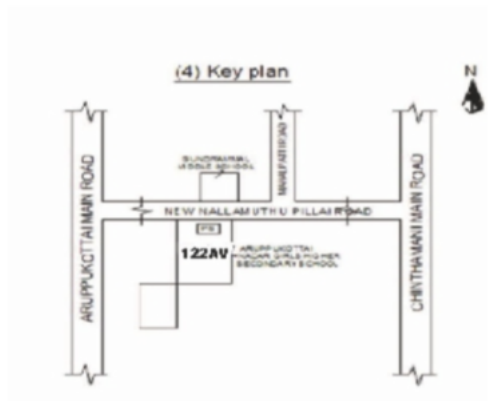

Google Map View

Polling Station Building Front View

Polling Station Front View

Cad View

Key MAP View

1 பெயர் : மணிகண்டன் தந்தை பெயர்: பாண்டியன் வீட்டு எண் : 1 வயது : 28 பாலினம் : ஆண் Photo is available	ZBK1434844	2 பெயர் : சதீஸ்குமார் தந்தை பெயர்: தங்க வேலு வீட்டு எண் : 1A வயது : 32 பாலினம் : ஆண் Photo is available	ZBK1184589	3 பெயர் : சித்ரவேல் தந்தை பெயர்: மாரிமுத்து வீட்டு எண் : 1E வயது : 72 பாலினம் : ஆண் Photo is available	ZBK0674655
4 பெயர் : முருகேசன் தந்தை பெயர்: முத்தையா வீட்டு எண் : 1E வயது : 70 பாலினம் : ஆண் Photo is available	DXY3220332	5 பெயர் : செந்தூர்பாண்டியன் தந்தை பெயர்: குழந்தைவேல் வீட்டு எண் : 1e வயது : 68 பாலினம் : ஆண் Photo is available	ZBK0977025	6 பெயர் : நிறைகுளத்தான் தந்தை பெயர்: மாரிமுத்து வீட்டு எண் : 1E வயது : 67 பாலினம் : ஆண் Photo is available	ZBK0146795
7 பெயர் : சூசிலா கணவர் பெயர்: ராஜேந்திரன் வீட்டு எண் : 1E வயது : 65 பாலினம் : பெண் Photo is available	ZBK0673244	8 பெயர் : ராஜம்மாள் கணவர் பெயர்: அழகர் வீட்டு எண் : 1e வயது : 63 பாலினம் : பெண் Photo is available	ZBK0977306	9 பெயர் : கண்ணன் தந்தை பெயர்: கோவிந்தராஜ் வீட்டு எண் : 1E வயது : 63 பாலினம் : ஆண் Photo is available	ZBK1184605
10 பெயர் : மாரியம்மாள் கணவர் பெயர்: சுப்பிரமணி வீட்டு எண் : 1E வயது : 61 பாலினம் : பெண் Photo is available	ZBK0674689	11 பெயர் : ராஜேந்திரன் தந்தை பெயர்: கணபதி ஆசாரி வீட்டு எண் : 1E வயது : 61 பாலினம் : ஆண் Photo is available	ZBK0674515	12 பெயர் : அழகர்சாமி தந்தை பெயர்: ராமசாமி வீட்டு எண் : 1E வயது : 61 பாலினம் : ஆண் Photo is available	ZBK0674721
13 பெயர் : அமராவதி கணவர் பெயர்: அய்யாத்துரை வீட்டு எண் : 1E வயது : 60 பாலினம் : பெண் Photo is available	ZBK0976852	14 பெயர் : செல்வி கணவர் பெயர்: முருகேசன் வீட்டு எண் : 1E வயது : 59 பாலினம் : பெண் Photo is available	DXY3220324	15 பெயர் : செல்வம் தந்தை பெயர்: நடராஜன் வீட்டு எண் : 1E வயது : 59 பாலினம் : ஆண் Photo is available	DXY3220365
16 பெயர் : தஞ்சியம்மாள் கணவர் பெயர்: செந்தூர் பாண்டியன் வீட்டு எண் : 1e வயது : 59 பாலினம் : பெண் Photo is available	ZBK0977090	# 17 பெயர் : பாண்டியம்மாள் கணவர் பெயர்: சுரேஷ்குமார் வீட்டு எண் : 3/454, செபஸ்தியார் புரம் வயது : 54 பாலினம் : பெண் Photo is available	ZBK1087113	18 பெயர் : மாலையம்மாள் கணவர் பெயர்: சண்முகவேல் வீட்டு எண் : 1E வயது : 51 பாலினம் : பெண் Photo is available	ZBK0675124
19 பெயர் : பாலகுரு தந்தை பெயர்: பாண்டியம்பிள்ளை வீட்டு எண் : 1E வயது : 51 பாலினம் : ஆண் Photo is available	DXY3220290	20 பெயர் : குமரவேல் தந்தை பெயர்: கந்தவேல் வீட்டு எண் : 1E வயது : 48 பாலினம் : ஆண் Photo is available	ZBK0673319	21 பெயர் : முனியசாமி தந்தை பெயர்: முத்துமணி வீட்டு எண் : 1E வயது : 48 பாலினம் : ஆண் Photo is available	ZBK0674457
22 பெயர் : சந்திரபோஸ் தந்தை பெயர்: பாண்டி வீட்டு எண் : 1E வயது : 48 பாலினம் : ஆண் Photo is available	ZBK0674119	23 பெயர் : விஜயலெட்சுமி கணவர் பெயர்: சீனிவாசன் வீட்டு எண் : 1E வயது : 47 பாலினம் : பெண் Photo is available	ZBK0976548	24 பெயர் : சீனிவாசன் தந்தை பெயர்: அயன்சாமி வீட்டு எண் : 1E வயது : 47 பாலினம் : ஆண் Photo is available	ZBK0976589
25 பெயர் : சிக்கந்தர் தந்தை பெயர்: சேக் மைதீன் வீட்டு எண் : 1e வயது : 47 பாலினம் : ஆண் Photo is available	ZBK0976829	26 பெயர் : கஜேந்திரன் தந்தை பெயர்: ராமச்சந்திரன் வீட்டு எண் : 1E வயது : 45 பாலினம் : ஆண் Photo is available	DXY3220456	27 பெயர் : சீதாலெட்சுமி கணவர் பெயர்: ஆனந்தராஜ் வீட்டு எண் : 1E வயது : 45 பாலினம் : பெண் Photo is available	DXY3220449
28 பெயர் : சுப்பையா தந்தை பெயர்: சோணைமுத்து வீட்டு எண் : 1E வயது : 45 பாலினம் : ஆண் Photo is available	DXY3220480	29 பெயர் : ராஜேஸ்வரி கணவர் பெயர்: செந்தூர்பாண்டியன் வீட்டு எண் : 1E வயது : 45 பாலினம் : பெண் Photo is available	DXY3220316	30 பெயர் : பார்வதி கணவர் பெயர்: பாண்டி வீட்டு எண் : 1E வயது : 44 பாலினம் : பெண் Photo is available	ZBK0674044