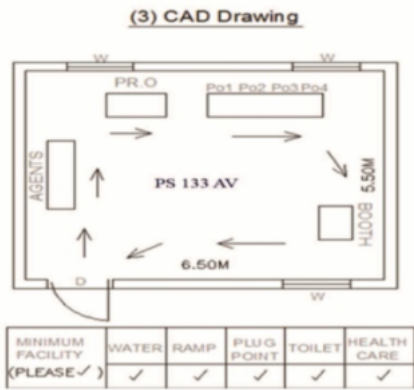

Google Map View

Polling Station Building Front View

Polling Station Front View

Cad View

Key MAP View

1 பெயர் : நாகேஸ்வரி கணவர் பெயர்: நாக குருசாமி வீட்டு எண் : 1 வயது : 41 பாலினம் : பெண்	ZBK0676379 Photo is available	2 பெயர் : மாணிக்கவேல் தாயின் பெயர்: தங்கேஸ்வரி வீட்டு எண் : 1E வயது : 66 பாலினம் : ஆண்	ZBK0675850 Photo is available	3 பெயர் : இருளாயி கணவர் பெயர்: நாகராஜன் வீட்டு எண் : 1E வயது : 56 பாலினம் : பெண்	ZBK0676510 Photo is available
4 பெயர் : இருளாண்டி தந்தை பெயர்: இருளாண்டி வீட்டு எண் : 1E வயது : 56 பாலினம் : ஆண்	ZBK1257625 Photo is available	5 பெயர் : மீனா கணவர் பெயர்: சோலைசாமித் தேவர் வீட்டு எண் : 1E வயது : 46 பாலினம் : பெண்	ZBK0675587 Photo is available	6 பெயர் : முருகன் தந்தை பெயர்: ராஜாமணி வீட்டு எண் : 1E வயது : 40 பாலினம் : ஆண்	ZBK0676270 Photo is available
7 பெயர் : செல்லம்மாள் தந்தை பெயர்: முருகன் வீட்டு எண் : 1E வயது : 40 பாலினம் : பெண்	ZBK0677260 Photo is available	8 பெயர் : காளிமுத்து தந்தை பெயர்: கர்ணன் வீட்டு எண் : 1e வயது : 35 பாலினம் : ஆண்	ZBK0676296 Photo is available	9 பெயர் : முத்து இருளாண்டி தந்தை பெயர்: இருளாண்டி வீட்டு எண் : 1E வயது : 33 பாலினம் : ஆண்	ZBK1257591 Photo is available
10 பெயர் : பஞ்சவர்ணம் தந்தை பெயர்: வீரய்யா வீட்டு எண் : 5-1 வயது : 75 பாலினம் : பெண்	DXY2372498 Photo is available	11 பெயர் : சீனிவாசன் தந்தை பெயர்: வீரய்யா வீட்டு எண் : 5-1 வயது : 51 பாலினம் : ஆண்	DXY2373058 Photo is available	12 பெயர் : சரவணன் தந்தை பெயர்: வீரய்யா வீட்டு எண் : 5-1 வயது : 49 பாலினம் : ஆண்	DXY2374403 Photo is available
13 பெயர் : மணிகண்டன் தந்தை பெயர்: வீரய்யா வீட்டு எண் : 5-1 வயது : 46 பாலினம் : ஆண்	DXY2917730 Photo is available	14 பெயர் : கார்த்திகா கணவர் பெயர்: சீனிவாசன் வீட்டு எண் : 5-1 வயது : 45 பாலினம் : பெண்	DXY2373041 Photo is available	15 பெயர் : காஞ்சனா தந்தை பெயர்: வீரய்யா வீட்டு எண் : 5-1 வயது : 43 பாலினம் : பெண்	DXY2372506 Photo is available
16 பெயர் : நாகேந்திரன் தந்தை பெயர்: இருளப்பன் வீட்டு எண் : 5A-1-A வயது : 47 பாலினம் : ஆண்	DXY2917755 Photo is available	17 பெயர் : பழனிசுமார் தந்தை பெயர்: இருளப்பன் வீட்டு எண் : 5A-2-A வயது : 55 பாலினம் : ஆண்	DXY2917813 Photo is available	18 பெயர் : பூபாண்டி தந்தை பெயர்: ராமையா வீட்டு எண் : 6 வயது : 67 பாலினம் : ஆண்	ZBK1847243 Photo is available
19 பெயர் : அரியநாச்சி தந்தை பெயர்: பூபாண்டி வீட்டு எண் : 6 வயது : 59 பாலினம் : பெண்	DXY2373256 Photo is available	20 பெயர் : பழனிக்குமார் தந்தை பெயர்: முருகாண்டி வீட்டு எண் : 7 வயது : 27 பாலினம் : ஆண்	ZBK1478726 Photo is available	21 பெயர் : குருசாமி தந்தை பெயர்: அருணகிரி வீட்டு எண் : 8 வயது : 72 பாலினம் : ஆண்	ZBK1356963 Photo is available
22 பெயர் : காந்தி தந்தை பெயர்: ஆறுமுகம் வீட்டு எண் : 8 வயது : 68 பாலினம் : ஆண்	ZBK0676387 Photo is available	23 பெயர் : இந்திரா கணவர் பெயர்: முருகேசன் வீட்டு எண் : 8 வயது : 55 பாலினம் : பெண்	ZBK1847441 Photo is available	24 பெயர் : கண்ணன் தந்தை பெயர்: பாண்டி வீட்டு எண் : 8-1 வயது : 56 பாலினம் : ஆண்	DXY2372480 Photo is available
25 பெயர் : லெட்சுமி கணவர் பெயர்: கண்ணன் வீட்டு எண் : 8-1 வயது : 45 பாலினம் : பெண்	DXY2373348 Photo is available	26 பெயர் : ராஜேஷ் குமார் தந்தை பெயர்: செல்வராஜ் வீட்டு எண் : 8/3 வயது : 27 பாலினம் : ஆண்	ZBK1509595 Photo is available	27 பெயர் : சரண்யா கணவர் பெயர்: கண்ணன் வீட்டு எண் : 9/6 வயது : 36 பாலினம் : பெண்	ZBK2152874 Photo is available
28 பெயர் : முத்துமாரி கணவர் பெயர்: திருக்காயுதம் வீட்டு எண் : 9C வயது : 43 பாலினம் : பெண்	ZBK0676809 Photo is available	29 பெயர் : ஜெகன் தந்தை பெயர்: பெருமாள் வீட்டு எண் : 10 வயது : 56 பாலினம் : ஆண்	ZBK0676031 Photo is available	30 பெயர் : சந்திரகலா கணவர் பெயர்: வெங்கடாஜலபதி வீட்டு எண் : 10-2-A வயது : 63 பாலினம் : பெண்	DXY2374338 Photo is available