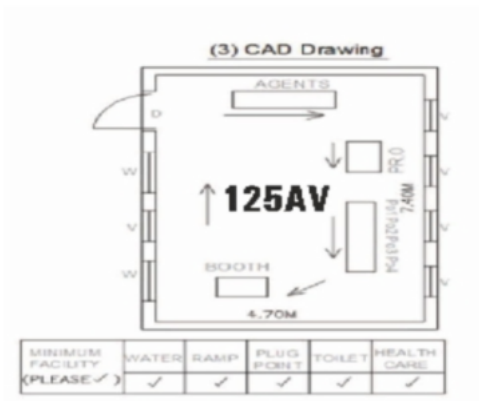

Google Map View

Polling Station Building Front View

Polling Station Front View

Cad View

Key MAP View

1 பெயர் : தங்கவேலு தந்தை பெயர்: கந்தசாமிபிள்ளை வீட்டு எண் : 1 வயது : 76 பாலினம் : ஆண் Photo is available	DXY2377158	2 பெயர் : பாலசுமார் தந்தை பெயர்: முருகன் வீட்டு எண் : 1 வயது : 25 பாலினம் : ஆண் Photo is available	ZBK1587617	3 பெயர் : தர்ஷீனி செ தாயின் பெயர்: கிருஷ்ணவேணி வீட்டு எண் : 1 வயது : 20 பாலினம் : பெண் Photo is available	ZBK2236958
4 பெயர் : பாண்டியம்மாள் கணவர் பெயர்: திருநாவுக்கரசு வீட்டு எண் : 1-1 வயது : 54 பாலினம் : பெண் Photo is available	DXY1134295	5 பெயர் : முத்துமீனா கணவர் பெயர்: குமார் வீட்டு எண் : 1A வயது : 47 பாலினம் : பெண் Photo is available	ZBK0978551	6 பெயர் : முருகானந்தம் தந்தை பெயர்: அண்ணாமலை வீட்டு எண் : 1A வயது : 32 பாலினம் : ஆண் Photo is available	ZBK0979385
7 பெயர் : முரளிதரன் தந்தை பெயர்: வேல்முருகன் வீட்டு எண் : 1A வயது : 29 பாலினம் : ஆண் Photo is available	ZBK1313097	8 பெயர் : மோனீஷா.வே தந்தை பெயர்: வேல் முருகன்.ஆர் வீட்டு எண் : 1ஏ வயது : 26 பாலினம் : பெண் Photo is available	ZBK1526367	9 பெயர் : சக்திவேல் தந்தை பெயர்: லக்ஷ்மணன் வீட்டு எண் : 1ஏ வயது : 26 பாலினம் : ஆண் Photo is available	ZBK2056208
10 பெயர் : பீ.சதீஸ் பாண்டி தந்தை பெயர்: பீ.பாண்டியாராஜ் வீட்டு எண் : 1ஏ வயது : 25 பாலினம் : ஆண் Photo is available	ZBK2046878	11 பெயர் : மீனா கணவர் பெயர்: கண்ணன் வீட்டு எண் : 1E வயது : 74 பாலினம் : பெண் Photo is available	ZBK0978759	12 பெயர் : பாலகிருஷ்ணன் தந்தை பெயர்: மாரியப்பன் வீட்டு எண் : 1E வயது : 71 பாலினம் : ஆண் Photo is available	ZBK0979021
13 பெயர் : பழனிக்குமார் தந்தை பெயர்: சுந்தரராஜ் வீட்டு எண் : 1E வயது : 62 பாலினம் : ஆண் Photo is available	ZBK1087790	14 பெயர் : கலாராணி கணவர் பெயர்: மரியதாஸ் வீட்டு எண் : 1E வயது : 61 பாலினம் : பெண் Photo is available	ZBK1313022	15 பெயர் : லெட்சுமி கணவர் பெயர்: கணேசன் வீட்டு எண் : 1E வயது : 61 பாலினம் : பெண் Photo is available	ZBK0978866
16 பெயர் : வேல்சாமி தந்தை பெயர்: ராமசாமி கோனார் வீட்டு எண் : 1E வயது : 59 பாலினம் : ஆண் Photo is available	ZBK0473868	17 பெயர் : செந்தாமரைகண்ணன் தந்தை பெயர்: அய்யனார் வீட்டு எண் : 1E வயது : 59 பாலினம் : ஆண் Photo is available	ZBK1847748	18 பெயர் : முருகன் இதரர் பெயர்: முருகன் வீட்டு எண் : 1E வயது : 54 பாலினம் : ஆண் Photo is available	ZBK0679100
19 பெயர் : மாரியம்மாள் கணவர் பெயர்: தேன்மணி வீட்டு எண் : 1E வயது : 53 பாலினம் : பெண் Photo is available	ZBK0978908	20 பெயர் : முனியசாமி தந்தை பெயர்: மாலுத்தேவர் வீட்டு எண் : 1E வயது : 52 பாலினம் : ஆண் Photo is available	ZBK0678227	21 பெயர் : முருகன் தந்தை பெயர்: பாண்டி வீட்டு எண் : 1E வயது : 50 பாலினம் : ஆண் Photo is available	ZBK0473801
22 பெயர் : தெட்சினாமுர்த்தி தந்தை பெயர்: ராமையா வீட்டு எண் : 1E வயது : 49 பாலினம் : ஆண் Photo is available	ZBK0677864	23 பெயர் : பாலமுருகன் தந்தை பெயர்: அழகப்பன் வீட்டு எண் : 1E வயது : 46 பாலினம் : ஆண் Photo is available	ZBK0678698	24 பெயர் : சீதையம்மாள் கணவர் பெயர்: வேல்சாமி வீட்டு எண் : 1E வயது : 46 பாலினம் : பெண் Photo is available	ZBK0473876
25 பெயர் : முத்துவேல் கணவர் பெயர்: முனியசாமி வீட்டு எண் : 1E வயது : 45 பாலினம் : பெண் Photo is available	ZBK0678219	26 பெயர் : சித்ரா கணவர் பெயர்: முருகன் வீட்டு எண் : 1E வயது : 44 பாலினம் : பெண் Photo is available	ZBK0473819	27 பெயர் : மாரியம்மாள் கணவர் பெயர்: ஞானசகாயம் வீட்டு எண் : 1E வயது : 40 பாலினம் : பெண் Photo is available	ZBK1185339
28 பெயர் : நாகராஜ் தந்தை பெயர்: சந்திரன் வீட்டு எண் : 1E வயது : 38 பாலினம் : ஆண் Photo is available	ZBK0678094	29 பெயர் : புவனேஸ்வரி கணவர் பெயர்: பாலமுருகன் வீட்டு எண் : 1E வயது : 35 பாலினம் : பெண் Photo is available	ZBK0679639	30 பெயர் : செல்லப்பாண்டி தந்தை பெயர்: தேன்மணி வீட்டு எண் : 1E வயது : 35 பாலினம் : ஆண் Photo is available	ZBK0978916