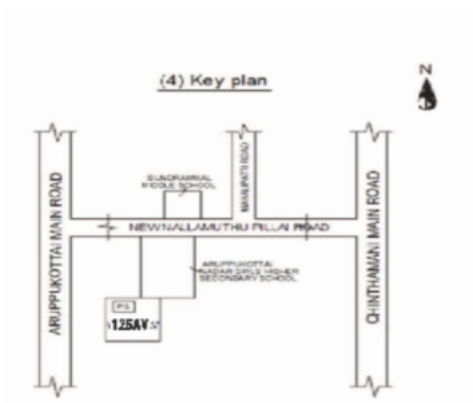

Google Map View

Polling Station Building Front View

Polling Station Front View

Cad View

Key MAP View

சட்டமன்றத் தொகுதியின் எண் மற்றும் பெயர் : 192-மதுரை (தெற்கு) பிரிவு எண் மற்றும் பெயர் 1-மதுரை (ம), ஆதிமூலம்பிள்ளை சந்து வார்டு 86 ,