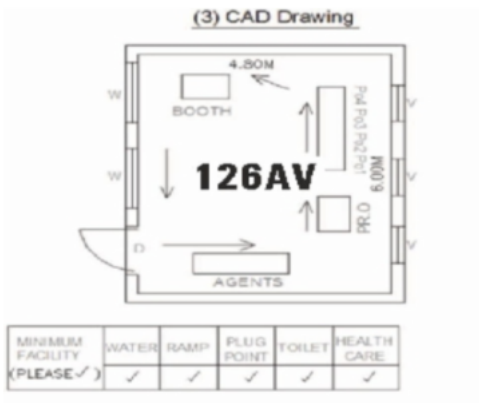

Google Map View

Polling Station Building Front View

Polling Station Front View

Cad View

Key MAP View

சட்டமன்றத் தொகுதியின் எண் மற்றும் பெயர் : 192-மதுரை (தெற்கு) பிரிவு எண் மற்றும் பெயர் 1-மதுரை (ம), ஆதிமூலம்பிள்ளை சந்து வார்டு 86 ,