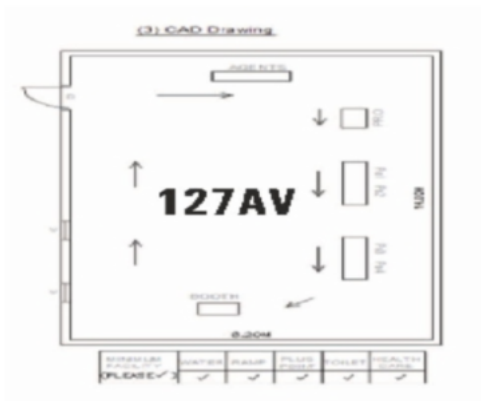

Google Map View

Polling Station Building Front View

Polling Station Front View

Cad View

Key MAP View

1 பெயர் : குமரன் தந்தை பெயர்: யாதாஸ்வரன் வீட்டு எண் : 1 வயது : 47 பாலினம் : ஆண் Photo is available	ZBK1544923	2 பெயர் : பாரதி கணவர் பெயர்: குமரன் வீட்டு எண் : 1 வயது : 40 பாலினம் : பெண் Photo is available	ZBK1544915	3 பெயர் : ஜோஸ்பின் சோபியா கணவர் பெயர்: கமலதாஸ் வீட்டு எண் : 1 வயது : 34 பாலினம் : பெண் Photo is available	ZBK1126507
4 பெயர் : வில்வமணிகண்டன் தந்தை பெயர்: முருகலிங்கம் வீட்டு எண் : 1 வயது : 29 பாலினம் : ஆண் Photo is available	ZBK1479021	5 பெயர் : பெருமாள் தந்தை பெயர்: முருகன் வீட்டு எண் : 1 வயது : 27 பாலினம் : ஆண் Photo is available	ZBK1479062	6 பெயர் : வசந்த் குமார் தந்தை பெயர்: குழந்தைவேல் வீட்டு எண் : 1 வயது : 27 பாலினம் : ஆண் Photo is available	ZBK1553429
7 பெயர் : மணிகண்டன் தாயின் பெயர்: நாகவள்ளி வீட்டு எண் : 1 வயது : 26 பாலினம் : ஆண் Photo is available	ZBK1568328	8 பெயர் : முத்துஇருளாயி கணவர் பெயர்: கருப்பையா வீட்டு எண் : 1e வயது : 75 பாலினம் : பெண் Photo is available	ZBK0981852	9 பெயர் : பால்பாண்டி தந்தை பெயர்: இராமதேவர் வீட்டு எண் : 1E வயது : 64 பாலினம் : ஆண் Photo is available	ZBK0981472
10 பெயர் : பாலகிருஷ்ணன் தந்தை பெயர்: ஆறுமுகம் வீட்டு எண் : 1E வயது : 63 பாலினம் : ஆண் Photo is available	ZBK0855361	11 பெயர் : பஞ்சவர்ணம் கணவர் பெயர்: மாரிமுத்து தேவர் வீட்டு எண் : 1E வயது : 63 பாலினம் : பெண் Photo is available	ZBK0148312	12 பெயர் : மகேஸ்வரி கணவர் பெயர்: பாலகிருஷ்ணன் வீட்டு எண் : 1E வயது : 59 பாலினம் : பெண் Photo is available	ZBK0855379
13 பெயர் : டெய்சிராணி கணவர் பெயர்: பாஸ்கர் வேதராஜ் வீட்டு எண் : 1E வயது : 58 பாலினம் : பெண் Photo is available	ZBK0980755	14 பெயர் : விஜயன் தந்தை பெயர்: கருத்தையாத் தேவர் வீட்டு எண் : 1E வயது : 58 பாலினம் : ஆண் Photo is available	ZBK0681346	15 பெயர் : ராமலெட்சுமி கணவர் பெயர்: வழிவிட்டன் வீட்டு எண் : 1E வயது : 55 பாலினம் : பெண் Photo is available	ZBK0682393
16 பெயர் : மூக்கம்மாள் கணவர் பெயர்: கருப்பையா வீட்டு எண் : 1e வயது : 55 பாலினம் : பெண் Photo is available	ZBK0981845	17 பெயர் : குமார் தந்தை பெயர்: பூச்சேன் வீட்டு எண் : 1E வயது : 51 பாலினம் : ஆண் Photo is available	ZBK0681924	18 பெயர் : விஜயன் தந்தை பெயர்: இருளாண்டி வீட்டு எண் : 1E வயது : 48 பாலினம் : ஆண் Photo is available	ZBK1186865
19 பெயர் : முருகன் தந்தை பெயர்: தவசி வீட்டு எண் : 1E வயது : 47 பாலினம் : ஆண் Photo is available	ZBK1314624	20 பெயர் : பூமாலை கணவர் பெயர்: மருது பாண்டி வீட்டு எண் : 1E வயது : 45 பாலினம் : பெண் Photo is available	ZBK0681718	21 பெயர் : சண்முக வள்ளி கணவர் பெயர்: ராமர் வீட்டு எண் : 1E வயது : 43 பாலினம் : பெண் Photo is available	ZBK0682765
22 பெயர் : கவிதா கணவர் பெயர்: ராமநாதன் வீட்டு எண் : 1E வயது : 43 பாலினம் : பெண் Photo is available	ZBK0982066	23 பெயர் : முருகன் தந்தை பெயர்: வீரபாண்டி வீட்டு எண் : 1E வயது : 43 பாலினம் : ஆண் Photo is available	ZBK0798306	24 பெயர் : அன்பழகன் தந்தை பெயர்: இராமநாதன் வீட்டு எண் : 1E வயது : 43 பாலினம் : ஆண் Photo is available	ZBK1089028
25 பெயர் : முருகேஷ்சன் தந்தை பெயர்: முனியசாமி வீட்டு எண் : 1E வயது : 43 பாலினம் : ஆண் Photo is available	ZBK1186436	26 பெயர் : முத்துச்செல்வி கணவர் பெயர்: கணேசன் வீட்டு எண் : 1E வயது : 42 பாலினம் : பெண் Photo is available	ZBK1186790	27 பெயர் : விஜயா கணவர் பெயர்: முனியசாமி வீட்டு எண் : 1E வயது : 41 பாலினம் : பெண் Photo is available	ZBK1186717
28 பெயர் : இந்திரா கணவர் பெயர்: விஜயன் வீட்டு எண் : 1E வயது : 41 பாலினம் : பெண் Photo is available	ZBK1186840	29 பெயர் : கண்ணன் தந்தை பெயர்: பாண்டி வீட்டு எண் : 1e வயது : 41 பாலினம் : ஆண் Photo is available	ZBK0981019	30 பெயர் : லெட்சுமி கணவர் பெயர்: விஜயன் வீட்டு எண் : 1E வயது : 40 பாலினம் : பெண் Photo is available	ZBK0682591