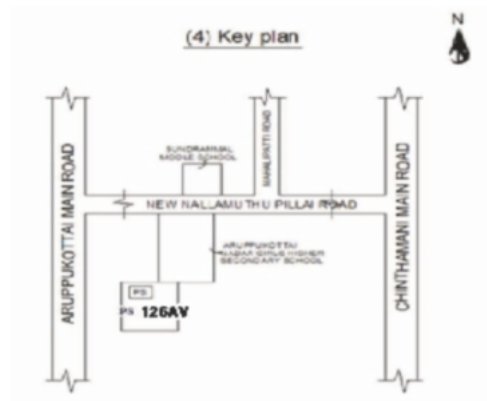

Google Map View

Polling Station Building Front View

Polling Station Front View

Cad View

Key MAP View

1 பெயர் : குமரன் தந்தை பெயர்: யாதாஸ்வரன் வீட்டு எண் : 1 வயது : 47 பாலினம் : ஆண் Photo is available	ZBK1544923	2 பெயர் : பாரதி கணவர் பெயர்: குமரன் வீட்டு எண் : 1 வயது : 40 பாலினம் : பெண் Photo is available	ZBK1544915	3 பெயர் : ஜோஸ்பின் சோபியா கணவர் பெயர்: கமலதாஸ் வீட்டு எண் : 1 வயது : 34 பாலினம் : பெண் Photo is available	ZBK1126507
4 பெயர் : வில்வமணிகண்டன் தந்தை பெயர்: முருகலிங்கம் வீட்டு எண் : 1 வயது : 29 பாலினம் : ஆண் Photo is available	ZBK1479021	5 பெயர் : பெருமாள் தந்தை பெயர்: முருகன் வீட்டு எண் : 1 வயது : 27 பாலினம் : ஆண் Photo is available	ZBK1479062	6 பெயர் : வசந்த் குமார் தந்தை பெயர்: குழந்தைவேல் வீட்டு எண் : 1 வயது : 27 பாலினம் : ஆண் Photo is available	ZBK1553429
7 பெயர் : மணிகண்டன் தாயின் பெயர்: நாகவள்ளி வீட்டு எண் : 1 வயது : 26 பாலினம் : ஆண் Photo is available	ZBK1568328	8 பெயர் : முத்துஇருளாயி கணவர் பெயர்: கருப்பையா வீட்டு எண் : 1e வயது : 75 பாலினம் : பெண் Photo is available	ZBK0981852	9 பெயர் : பால்பாண்டி தந்தை பெயர்: இராமதேவர் வீட்டு எண் : 1E வயது : 64 பாலினம் : ஆண் Photo is available	ZBK0981472
10 பெயர் : பாலகிருஷ்ணன் தந்தை பெயர்: ஆறுமுகம் வீட்டு எண் : 1E வயது : 63 பாலினம் : ஆண் Photo is available	ZBK0855361	11 பெயர் : பஞ்சவர்ணம் கணவர் பெயர்: மாரிமுத்து தேவர் வீட்டு எண் : 1E வயது : 63 பாலினம் : பெண் Photo is available	ZBK0148312	12 பெயர் : மகேஸ்வரி கணவர் பெயர்: பாலகிருஷ்ணன் வீட்டு எண் : 1E வயது : 59 பாலினம் : பெண் Photo is available	ZBK0855379
13 பெயர் : டெய்சிராணி கணவர் பெயர்: பாஸ்கர் வேதராஜ் வீட்டு எண் : 1E வயது : 58 பாலினம் : பெண் Photo is available	ZBK0980755	14 பெயர் : விஜயன் தந்தை பெயர்: கருத்தையாத் தேவர் வீட்டு எண் : 1E வயது : 58 பாலினம் : ஆண் Photo is available	ZBK0681346	15 பெயர் : ராமலெட்சுமி கணவர் பெயர்: வழிவிட்டன் வீட்டு எண் : 1E வயது : 55 பாலினம் : பெண் Photo is available	ZBK0682393
16 பெயர் : மூக்கம்மாள் கணவர் பெயர்: கருப்பையா வீட்டு எண் : 1e வயது : 55 பாலினம் : பெண் Photo is available	ZBK0981845	17 பெயர் : குமார் தந்தை பெயர்: பூச்சேன் வீட்டு எண் : 1E வயது : 51 பாலினம் : ஆண் Photo is available	ZBK0681924	18 பெயர் : விஜயன் தந்தை பெயர்: இருளாண்டி வீட்டு எண் : 1E வயது : 48 பாலினம் : ஆண் Photo is available	ZBK1186865
19 பெயர் : முருகன் தந்தை பெயர்: தவசி வீட்டு எண் : 1E வயது : 47 பாலினம் : ஆண் Photo is available	ZBK1314624	20 பெயர் : பூமாலை கணவர் பெயர்: மருது பாண்டி வீட்டு எண் : 1E வயது : 45 பாலினம் : பெண் Photo is available	ZBK0681718	21 பெயர் : சண்முக வள்ளி கணவர் பெயர்: ராமர் வீட்டு எண் : 1E வயது : 43 பாலினம் : பெண் Photo is available	ZBK0682765
22 பெயர் : கவிதா கணவர் பெயர்: ராமநாதன் வீட்டு எண் : 1E வயது : 43 பாலினம் : பெண் Photo is available	ZBK0982066	23 பெயர் : முருகன் தந்தை பெயர்: வீரபாண்டி வீட்டு எண் : 1E வயது : 43 பாலினம் : ஆண் Photo is available	ZBK0798306	24 பெயர் : அன்பழகன் தந்தை பெயர்: இராமநாதன் வீட்டு எண் : 1E வயது : 43 பாலினம் : ஆண் Photo is available	ZBK1089028
25 பெயர் : முருகேஷ்சன் தந்தை பெயர்: முனியசாமி வீட்டு எண் : 1E வயது : 43 பாலினம் : ஆண் Photo is available	ZBK1186436	26 பெயர் : முத்துச்செல்வி கணவர் பெயர்: கணேசன் வீட்டு எண் : 1E வயது : 42 பாலினம் : பெண் Photo is available	ZBK1186790	27 பெயர் : விஜயா கணவர் பெயர்: முனியசாமி வீட்டு எண் : 1E வயது : 41 பாலினம் : பெண் Photo is available	ZBK1186717
28 பெயர் : இந்திரா கணவர் பெயர்: விஜயன் வீட்டு எண் : 1E வயது : 41 பாலினம் : பெண் Photo is available	ZBK1186840	29 பெயர் : கண்ணன் தந்தை பெயர்: பாண்டி வீட்டு எண் : 1e வயது : 41 பாலினம் : ஆண் Photo is available	ZBK0981019	30 பெயர் : லெட்சுமி கணவர் பெயர்: விஜயன் வீட்டு எண் : 1E வயது : 40 பாலினம் : பெண் Photo is available	ZBK0682591