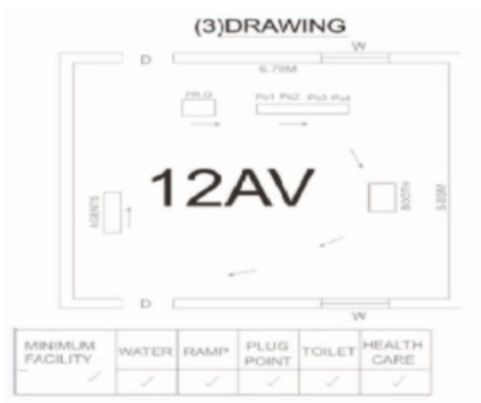

Google Map View

Polling Station Building Front View

Polling Station Front View

Cad View

Key MAP View

சட்டமன்றத் தொகுதியின் எண் மற்றும் பெயர் : 192-மதுரை (தெற்கு) பாகம் எண் : 14
பிரிவு எண் மற்றும் பெயர் 1-மதுரை (மா), வைகைவடகரை சீனிநாயக்கர் தோப்பு (ஆழ்வார்புரம் பகுதி) பகுதி-1 வார்டு 29 , (13எ-13 முதல்