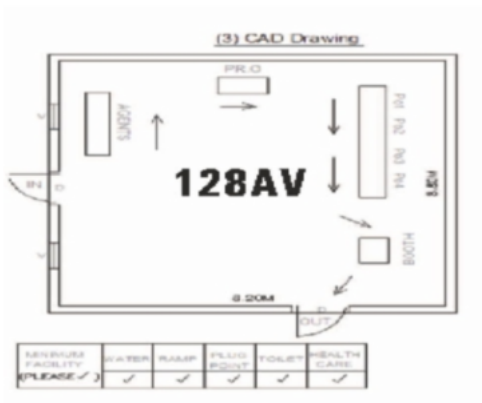

Google Map View

Polling Station Building Front View

Polling Station Front View

Cad View

Key MAP View

1 பெயர் : முத்தம்மாள் கணவர் பெயர்: பெருமாள் வீட்டு எண் : 1 வயது : 85 பாலினம் : பெண் Photo is available	DXY2386506	2 பெயர் : குருவம்மாள் கணவர் பெயர்: காளிமுத்து வீட்டு எண் : 1 வயது : 41 பாலினம் : பெண் Photo is available	ZBK0476077	3 பெயர் : முத்துமாரி கணவர் பெயர்: முகேஷ் வீட்டு எண் : 1 வயது : 32 பாலினம் : பெண் Photo is available	ZBK0982231
4 பெயர் : விஜயலட்சுமி கணவர் பெயர்: மணிசாமி வீட்டு எண் : 1 வயது : 30 பாலினம் : பெண் Photo is available	ZBK1496413	5 பெயர் : நர்மதா தந்தை பெயர்: பழனிச்சாமி வீட்டு எண் : 1 வயது : 28 பாலினம் : பெண் Photo is available	ZBK1451525	6 பெயர் : சுப்பையா தந்தை பெயர்: பெருமாள் வீட்டு எண் : 1-1 வயது : 68 பாலினம் : ஆண் Photo is available	ZBK1800663
7 பெயர் : லெட்சுமி கணவர் பெயர்: சுப்பையா வீட்டு எண் : 1-1 வயது : 65 பாலினம் : பெண் Photo is available	DXY2387082	8 பெயர் : நாகலெட்சுமி தந்தை பெயர்: சுப்பையா வீட்டு எண் : 1-1 வயது : 38 பாலினம் : பெண் Photo is available	DXY2387090	9 பெயர் : மணிசாமி தந்தை பெயர்: சுப்பையா வீட்டு எண் : 1-1 வயது : 35 பாலினம் : ஆண் Photo is available	ZBK1357573
10 பெயர் : மாரியம்மாள் தந்தை பெயர்: சுப்பையா வீட்டு எண் : 1-1 வயது : 32 பாலினம் : பெண் Photo is available	ZBK1357615	11 பெயர் : பால்பாண்டி தந்தை பெயர்: வெங்கடாஜலபதி வீட்டு எண் : 1-2 வயது : 65 பாலினம் : ஆண் Photo is available	DXY2388692	12 பெயர் : சுப்புலெட்சுமி தந்தை பெயர்: பால்பாண்டி வீட்டு எண் : 1-2 வயது : 55 பாலினம் : பெண் Photo is available	DXY2386415
13 பெயர் : நாககுருசாமி தந்தை பெயர்: ராஜாமணி வீட்டு எண் : 1-2 வயது : 51 பாலினம் : ஆண் Photo is available	ZBK1454834	14 பெயர் : மோகன விரி தந்தை பெயர்: நாககுருசாமி வீட்டு எண் : 1-2 வயது : 21 பாலினம் : பெண் Photo is available	ZBK2170074	15 பெயர் : பழனிச்சாமி தந்தை பெயர்: பெருமாள் வீட்டு எண் : 1-3 வயது : 50 பாலினம் : ஆண் Photo is available	DXY2387538
16 பெயர் : நாகஜோதி கணவர் பெயர்: பழனிச்சாமி வீட்டு எண் : 1-3 வயது : 46 பாலினம் : பெண் Photo is available	DXY2386407	17 பெயர் : கோவிந்தன் தந்தை பெயர்: பாண்டியராஜன் வீட்டு எண் : 1-6 வயது : 55 பாலினம் : ஆண் Photo is available	DXY2384808	18 பெயர் : கீதா கணவர் பெயர்: கோவிந்தன் வீட்டு எண் : 1-6 வயது : 48 பாலினம் : பெண் Photo is available	DXY2385748
19 பெயர் : அன்புராசு தந்தை பெயர்: மூக்கையா நக்கையர் வீட்டு எண் : 1E வயது : 76 பாலினம் : ஆண் Photo is available	ZBK0683920	20 பெயர் : பாண்டியம்மாள் கணவர் பெயர்: அன்புராசு வீட்டு எண் : 1E வயது : 71 பாலினம் : பெண் Photo is available	ZBK0683987	21 பெயர் : காளியம்மாள் கணவர் பெயர்: துரைசாமி வீட்டு எண் : 1E வயது : 66 பாலினம் : பெண் Photo is available	ZBK0982157
22 பெயர் : பாக்கியம் கணவர் பெயர்: சப்பாணி வீட்டு எண் : 1e வயது : 64 பாலினம் : பெண் Photo is available	ZBK0475723	23 பெயர் : முனியம்மாள் கணவர் பெயர்: ராமர் வீட்டு எண் : 1e வயது : 64 பாலினம் : பெண் Photo is available	ZBK0475558	24 பெயர் : முருகன் தந்தை பெயர்: நாச்சியப்பன் வீட்டு எண் : 1e வயது : 59 பாலினம் : ஆண் Photo is available	ZBK0475756
25 பெயர் : சோலையம்மாள் கணவர் பெயர்: முருகன் வீட்டு எண் : 1e வயது : 56 பாலினம் : பெண் Photo is available	ZBK0475764	26 பெயர் : புவனேஸ்வரி கணவர் பெயர்: சங்கலி வீட்டு எண் : 1e வயது : 55 பாலினம் : பெண் Photo is available	ZBK0475798	27 பெயர் : புவனேஷ்வரி கணவர் பெயர்: செல்லையா வீட்டு எண் : 1e வயது : 53 பாலினம் : பெண் Photo is available	ZBK0476010
28 பெயர் : பூமாதேவி கணவர் பெயர்: குமார் வீட்டு எண் : 1E வயது : 53 பாலினம் : பெண் Photo is available	ZBK1314905	29 பெயர் : அழகுபிள்ளை கணவர் பெயர்: பாண்டி வீட்டு எண் : 1e வயது : 51 பாலினம் : பெண் Photo is available	ZBK0476150	30 பெயர் : சித்ரா கணவர் பெயர்: சேகர் வீட்டு எண் : 1e வயது : 51 பாலினம் : பெண் Photo is available	ZBK0475954