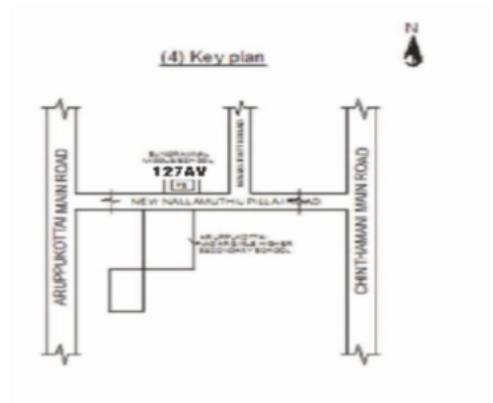

Key MAP View