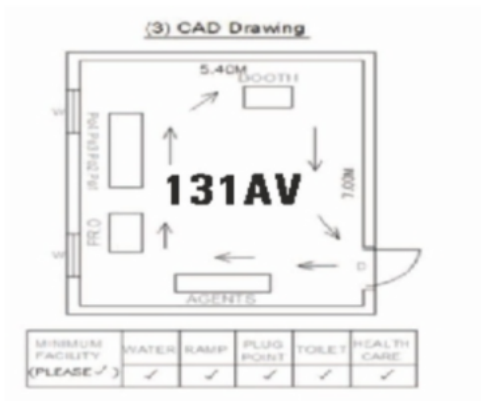

Google Map View

Polling Station Building Front View

Polling Station Front View

Cad View

Key MAP View

1 பெயர் : சுந்தரவள்ளி கணவர் பெயர்: கிருஷ்ணமூர்த்தி வீட்டு எண் : 1 வயது : 90 பாலினம் : பெண் Photo is available	ZBK1805803	2 பெயர் : ஆறுமுகம் தந்தை பெயர்: அழகுபிள்ளை வீட்டு எண் : 1 வயது : 70 பாலினம் : ஆண் Photo is available	ZBK1090133	3 பெயர் : சரஸ்வதி கணவர் பெயர்: தெட்சிணாமூர்த்தி வீட்டு எண் : 1 வயது : 65 பாலினம் : பெண் Photo is available	ZBK0055806
4 பெயர் : ராஜாசிம்மான் தந்தை பெயர்: கிருஷ்ணமூர்த்தி வீட்டு எண் : 1 வயது : 65 பாலினம் : ஆண் Photo is available	ZBK1805811	5 பெயர் : கோவிந்தராஜ் தந்தை பெயர்: அழகர்சாமி வீட்டு எண் : 1 வயது : 60 பாலினம் : ஆண் Photo is available	ZBK0684738	6 பெயர் : சித்ரா தந்தை பெயர்: ராஜாசிம்மன் வீட்டு எண் : 1 வயது : 58 பாலினம் : பெண் Photo is available	DXY0995126
7 பெயர் : லதா கணவர் பெயர்: ஆறுமுகம் வீட்டு எண் : 1 வயது : 56 பாலினம் : பெண் Photo is available	ZBK1090125	8 பெயர் : ராஜராஜசோழன் தந்தை பெயர்: கிருஷ்ணமூர்த்தி வீட்டு எண் : 1 வயது : 55 பாலினம் : ஆண் Photo is available	ZBK1805829	9 பெயர் : சாந்தி கணவர் பெயர்: கோவிந்தராஜ் வீட்டு எண் : 1 வயது : 54 பாலினம் : பெண் Photo is available	ZBK0684746
10 பெயர் : மாறவ்ரமசுந்தரபாண்டியன் தந்தை பெயர்: கிருஷ்ணமூர்த்தி வீட்டு எண் : 1 வயது : 53 பாலினம் : ஆண் Photo is available	ZBK1805837	11 பெயர் : சாந்தி கணவர் பெயர்: ராஜராஜசோழன் வீட்டு எண் : 1 வயது : 45 பாலினம் : பெண் Photo is available	DXY1745470	12 பெயர் : தூர்கேஸ்வரி கணவர் பெயர்: மறவ்ரமசுந்தரபாண்டியன் வீட்டு எண் : 1 வயது : 42 பாலினம் : பெண் Photo is available	DXY1745462
13 பெயர் : விமலாதேவி கணவர் பெயர்: ஆனந்தபாலன் வீட்டு எண் : 1 வயது : 39 பாலினம் : பெண் Photo is available	ZBK0684415	14 பெயர் : மணிக் குமார் தந்தை பெயர்: ஆறுமுகம் வீட்டு எண் : 1 வயது : 36 பாலினம் : ஆண் Photo is available	ZBK1090109	15 பெயர் : கார்த்திக் குமார் தந்தை பெயர்: ஆறுமுகம் வீட்டு எண் : 1 வயது : 31 பாலினம் : ஆண் Photo is available	ZBK1090117
16 பெயர் : சோனியா தந்தை பெயர்: விஜிவீரன் வீட்டு எண் : 1 வயது : 28 பாலினம் : பெண் Photo is available	ZBK1591593	17 பெயர் : ஜெயசூர்யா தந்தை பெயர்: ராஜாசிம்மன் வீட்டு எண் : 1 வயது : 26 பாலினம் : ஆண் Photo is available	ZBK1539725	18 பெயர் : ஜீவராஜன் ரா தந்தை பெயர்: ராஜராஜசோழன் வீட்டு எண் : 1 வயது : 23 பாலினம் : ஆண் Photo is available	ZBK2037620
19 பெயர் : ஜெயவ்ரமன் தந்தை பெயர்: மாறவ்ரம சுந்தரபாண்டியன் வீட்டு எண் : 1 வயது : 20 பாலினம் : ஆண் Photo is available	ZBK2184265	20 பெயர் : பாஸ்கரன் தந்தை பெயர்: விஸ்வநாதன் வீட்டு எண் : 1-1C வயது : 54 பாலினம் : ஆண் Photo is available	ZBK0476945	21 பெயர் : முத்துமாரீஸ்வரி கணவர் பெயர்: பாஸ்கரன் வீட்டு எண் : 1-1C வயது : 49 பாலினம் : பெண் Photo is available	ZBK0476952
22 பெயர் : கிருஷ்ணம்மாள் கணவர் பெயர்: செல்வகுமரன் வீட்டு எண் : 1-1C வயது : 48 பாலினம் : பெண் Photo is available	ZBK0476978	23 பெயர் : பாண்டிச் செல்வி ம தந்தை பெயர்: மணிக் குமார் வீட்டு எண் : 1/2 வயது : 28 பாலினம் : பெண் Photo is available	ZBK1522614	24 பெயர் : கார்த்திகா பிரியா தந்தை பெயர்: முருகேஷ் பாண்டியன் வீட்டு எண் : 1/33 வயது : 22 பாலினம் : பெண் Photo is available	ZBK2105179
25 பெயர் : சந்திரமோகன் தந்தை பெயர்: மாரிமுத்து வீட்டு எண் : 1ஏ வயது : 72 பாலினம் : ஆண் Photo is available	DXY2289205	26 பெயர் : ரமேஷ் தந்தை பெயர்: ஸுப்ரமாத் ஆந் வீட்டு எண் : 1ஏ வயது : 63 பாலினம் : ஆண் Photo is available	ZBK1595602	27 பெயர் : செல்வகுமரன் தந்தை பெயர்: கோபாலகிருஷ்ணன் வீட்டு எண் : 1A வயது : 59 பாலினம் : ஆண் Photo is available	ZBK0476960
28 பெயர் : ஜெகதா கணவர் பெயர்: சந்திரமோகன் வீட்டு எண் : 1ஏ வயது : 59 பாலினம் : பெண் Photo is available	DXY2289221	29 பெயர் : விஜயா ரமேஷ் தந்தை பெயர்: ரமேஷ் வீட்டு எண் : 1ஏ வயது : 58 பாலினம் : பெண் Photo is available	ZBK1597731	30 பெயர் : சக்தி முருகன் தந்தை பெயர்: சாமி கண்ணு வீட்டு எண் : 1ஏ வயது : 48 பாலினம் : பெண் Photo is available	ZBK2101491