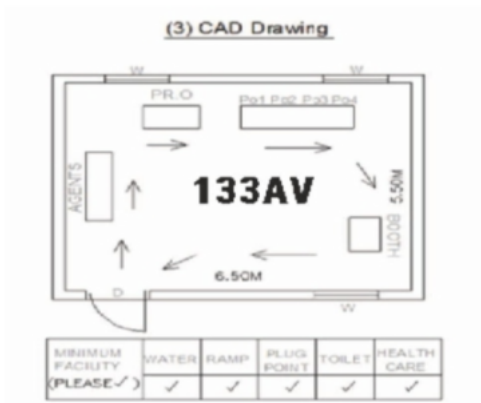

Google Map View

Polling Station Building Front View

Polling Station Front View

Cad View

Key MAP View

சட்டமன்றத் தொகுதியின் எண் மற்றும் பெயர் : 192-மதுரை (தெற்கு) பிரிவு எண் மற்றும் பெயர் 1-மதுரை மா, கிருதுமால் நதி ரோடு வார்டு 85 , (பாம்பன் ரோடு)