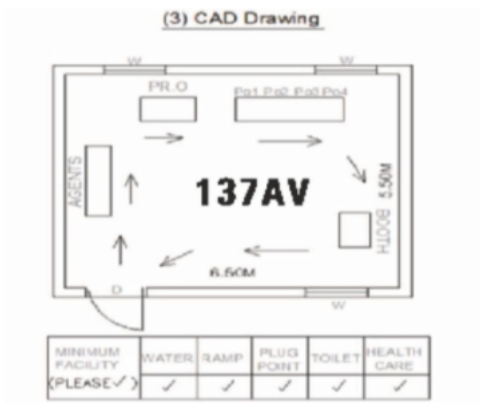

வாக்காளர் பதிவு அலுவலரின்
கையொப்பம்

Nazri Naksha

Google Map View

Polling Station Building Front View

Polling Station Front View

Cad View

Key MAP View

சட்டமன்றத் தொகுதியின் எண் மற்றும் பெயர் : 192-மதுரை (தெற்கு) பிரிவு எண் மற்றும் பெயர் 1-மதுரை (மா), வேலாயுதம் பிள்ளை 1வது சந்து வார்டு 85 ,