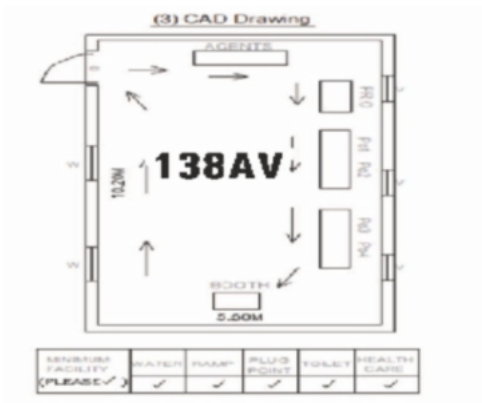

Google Map View

Polling Station Building Front View

Polling Station Front View

Cad View

Key MAP View

1 பெயர் : சாந்தாராம் தந்தை பெயர்: விவேகானந்தர் வீட்டு எண் : 1 வயது : 77 பாலினம் : ஆண் Photo is available	DXY1362227	2 பெயர் : சாந்தா கணவர் பெயர்: சாந்தாராம் வீட்டு எண் : 1 வயது : 68 பாலினம் : பெண் Photo is available	ZBK1820000	3 பெயர் : ஆகாஷ் ரால் தாயின் பெயர்: விஜயலக்ஷ்மி வீட்டு எண் : 1 வயது : 26 பாலினம் : ஆண் Photo is available	ZBK1960012
4 பெயர் : கணேஷ் பாபு தந்தை பெயர்: மகாதேவன் வீட்டு எண் : 1E வயது : 64 பாலினம் : ஆண் Photo is available	ZBK1261262	5 பெயர் : பிரதீபா கணவர் பெயர்: அமர்நாத் வீட்டு எண் : 1E வயது : 43 பாலினம் : பெண் Photo is available	ZBK1261213	6 பெயர் : சரவணன் இதரர் பெயர்: சரவணன் வீட்டு எண் : 2 வயது : 52 பாலினம் : ஆண் Photo is available	ZBK0488205
7 பெயர் : மாரிமுத்து தந்தை பெயர்: நாகராஜன் வீட்டு எண் : 2/986 வயது : 35 பாலினம் : ஆண் Photo is available	ZBK2083004	8 பெயர் : சுரேஷ் தந்தை பெயர்: சீதாராம் வீட்டு எண் : 3 வயது : 67 பாலினம் : ஆண் Photo is available	DXY1773134	9 பெயர் : சமதி கணவர் பெயர்: சுரேஷ் வீட்டு எண் : 3 வயது : 56 பாலினம் : பெண் Photo is available	DXY1773142
10 பெயர் : பிரவின் குமார் தந்தை பெயர்: குமரன் வீட்டு எண் : 3 வயது : 28 பாலினம் : ஆண் Photo is available	ZBK1399393	11 பெயர் : மாலதி எஸ் எம் கணவர் பெயர்: மோகன் ராம் எல் கே வீட்டு எண் : 3/1 வயது : 76 பாலினம் : பெண் Photo is available	ZBK2142651	12 பெயர் : கிருஷ்ணகுமார் ம வெ தந்தை பெயர்: வெங்கடாஜலபதி வீட்டு எண் : 3/1 வயது : 60 பாலினம் : ஆண் Photo is available	ZBK2173235
13 பெயர் : வெங்கடேஷ் ம கி தந்தை பெயர்: கிரிஷ்ணகுமார் வீட்டு எண் : 3/1 வயது : 25 பாலினம் : ஆண் Photo is available	ZBK2178739	14 பெயர் : சுப்ரஜா தந்தை பெயர்: சுரேஷ் வீட்டு எண் : 3-1A வயது : 37 பாலினம் : பெண் Photo is available	ZBK0058131	15 பெயர் : அக் ஷ்ய் தந்தை பெயர்: அசோக் வீட்டு எண் : 4 வயது : 30 பாலினம் : ஆண் Photo is available	ZBK1318187
16 பெயர் : ஆ சாஹானா தந்தை பெயர்: ஆனந்த குமார் வீட்டு எண் : 5 வயது : 27 பாலினம் : பெண் Photo is available	ZBK1574136	17 பெயர் : நவநீத கிருஷ்ணன் தந்தை பெயர்: சின்ன கொண்டா வீட்டு எண் : 5ஏ வயது : 77 பாலினம் : ஆண் Photo is available	ZBK2097046	18 பெயர் : மஞ்சுளா தந்தை பெயர்: சின்ன கொண்டா வீட்டு எண் : 5ஏ வயது : 73 பாலினம் : பெண் Photo is available	ZBK2097053
19 பெயர் : பிரசன்னா தந்தை பெயர்: சின்ன கொண்டா வீட்டு எண் : 5ஏ வயது : 39 பாலினம் : ஆண் Photo is available	ZBK2097061	20 பெயர் : சதீஷ் குமார் தந்தை பெயர்: சின்ன கொண்டா வீட்டு எண் : 5ஏ வயது : 35 பாலினம் : ஆண் Photo is available	ZBK2096956	21 பெயர் : ரூபினி தந்தை பெயர்: சின்ன கொண்டா வீட்டு எண் : 5ஏ வயது : 34 பாலினம் : பெண் Photo is available	ZBK2096964
22 பெயர் : கார்த்திக் லோ ஜ தந்தை பெயர்: ஜவஹர்லால் லோ ந வீட்டு எண் : 5ஏ வயது : 22 பாலினம் : ஆண் Photo is available	ZBK2168979	23 பெயர் : தினேஷ் லோ ஜ தந்தை பெயர்: ஜவஹர்லால் ல் ன் வீட்டு எண் : 5ஏ வயது : 21 பாலினம் : ஆண் Photo is available	ZBK2168904	24 பெயர் : ராகுல் தந்தை பெயர்: மோதிலால் வீட்டு எண் : 5/ஏ வயது : 24 பாலினம் : ஆண் Photo is available	ZBK2084804
25 பெயர் : நிர்மலா தேவி கணவர் பெயர்: நாராயணன் வீட்டு எண் : 6 வயது : 81 பாலினம் : பெண் Photo is available	ZBK1190917	26 பெயர் : விஜயலெட்சுமி கணவர் பெயர்: பிரகாஷ்ரால் வீட்டு எண் : 6 வயது : 58 பாலினம் : பெண் Photo is available	ZBK1190909	27 பெயர் : கார்த்திகா நாடார் கணவர் பெயர்: விக்கேஷ் குமார் வீட்டு எண் : 6ஏ வயது : 32 பாலினம் : பெண் Photo is available	ZBK1576768
28 பெயர் : ராம்நாத் தந்தை பெயர்: ராஜாராம் வீட்டு எண் : 7 வயது : 62 பாலினம் : ஆண் Photo is available	DXY1773076	29 பெயர் : அனுராதா கணவர் பெயர்: ராம்நாத் வீட்டு எண் : 7 வயது : 59 பாலினம் : பெண் Photo is available	DXY1773068	30 பெயர் : ஸ்ருதி தந்தை பெயர்: ராம்நாத் வீட்டு எண் : 7 வயது : 35 பாலினம் : பெண் Photo is available	ZBK0691030