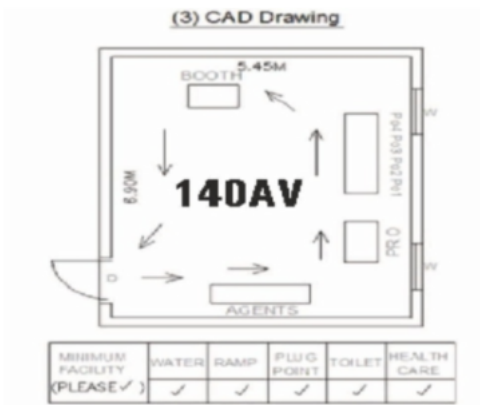

Google Map View

Polling Station Building Front View

Polling Station Front View

Cad View

Key MAP View

1 பெயர் : சேகர் தந்தை பெயர்: ராமமூர்த்தி வீட்டு எண் : 1 வயது : 67 பாலினம் : ஆண் Photo is available	ZBK1595115	2 பெயர் : பால்ராஜ் தந்தை பெயர்: ஜெயராஜ் வீட்டு எண் : 1 வயது : 62 பாலினம் : ஆண் Photo is available	ZBK1826023	3 பெயர் : மணிமாறன் தந்தை பெயர்: ஜெயராஜ் வீட்டு எண் : 1 வயது : 60 பாலினம் : ஆண் Photo is available	ZBK1826031
4 பெயர் : குருலெட்சுமி கணவர் பெயர்: பால்ராஜ் வீட்டு எண் : 1 வயது : 59 பாலினம் : பெண் Photo is available	ZBK1826049	5 பெயர் : பொன்மதி கணவர் பெயர்: மணிமாறன் வீட்டு எண் : 1 வயது : 53 பாலினம் : பெண் Photo is available	DXY1571199	6 பெயர் : சத்யா கணவர் பெயர்: ரமேஷ் வீட்டு எண் : 1 வயது : 50 பாலினம் : பெண் Photo is available	DXY1779677
7 பெயர் : ஜெயவேல் தந்தை பெயர்: பால்ராஜ் வீட்டு எண் : 1 வயது : 34 பாலினம் : ஆண் Photo is available	ZBK0493734	8 பெயர் : ஜெயரோசினி தந்தை பெயர்: மணிமாறன் வீட்டு எண் : 1 வயது : 28 பாலினம் : பெண் Photo is available	ZBK1436781	9 பெயர் : ஜெய சீலன் தந்தை பெயர்: மணிமாறன் வீட்டு எண் : 1 வயது : 26 பாலினம் : ஆண் Photo is available	ZBK1510411
10 பெயர் : விஜய குமார் தந்தை பெயர்: மெய்யப்பன் வீட்டு எண் : 1 வயது : 24 பாலினம் : ஆண் Photo is available	ZBK2085140	11 பெயர் : ர. ஜெயவசந்த் தந்தை பெயர்: ரமேஷ் வீட்டு எண் : 1 வயது : 24 பாலினம் : ஆண் Photo is available	ZBK1972777	12 பெயர் : ஜெயவரசினி தந்தை பெயர்: ரமேஷ் வீட்டு எண் : 1 வயது : 21 பாலினம் : பெண் Photo is available	ZBK2139699
13 பெயர் : முருகானந்தம் தந்தை பெயர்: நமச்சிவாயம் வீட்டு எண் : 1 ஏ வயது : 59 பாலினம் : ஆண் Photo is available	ZBK1092618	14 பெயர் : நாகராஜன் தந்தை பெயர்: வடிவேல் வீட்டு எண் : 1E வயது : 73 பாலினம் : ஆண் Photo is available	ZBK0494195	15 பெயர் : உமா மகேஸ்வரி கணவர் பெயர்: ஜெயபாலகிருஷ்ணன் வீட்டு எண் : 1E வயது : 64 பாலினம் : பெண் Photo is available	ZBK0693960
16 பெயர் : ராஜேந்திரன் தந்தை பெயர்: அய்யநாடார் வீட்டு எண் : 1E வயது : 63 பாலினம் : ஆண் Photo is available	ZBK0693200	S2 17 பெயர் : பிச்சை தந்தை பெயர்: காமலம் வீட்டு எண் : 1E வயது : 62 பாலினம் : ஆண் Photo is available	ZBK0988550	18 பெயர் : சிவசுந்தரம் தந்தை பெயர்: நாகசுந்தரம் வீட்டு எண் : 1E வயது : 62 பாலினம் : ஆண் Photo is available	ZBK0899492
19 பெயர் : வெங்கடாசலம் தந்தை பெயர்: சந்தானம் வீட்டு எண் : 1E வயது : 59 பாலினம் : ஆண் Photo is available	ZBK1314517	20 பெயர் : சூசிலா கணவர் பெயர்: மனோகரன் வீட்டு எண் : 1E வயது : 58 பாலினம் : பெண் Photo is available	ZBK0494237	21 பெயர் : பிரேமா கணவர் பெயர்: நாகராஜன் வீட்டு எண் : 1E வயது : 57 பாலினம் : பெண் Photo is available	ZBK0494211
22 பெயர் : விஜயா கணவர் பெயர்: ரெங்கராஜன் வீட்டு எண் : 1E வயது : 55 பாலினம் : பெண் Photo is available	ZBK0494856	23 பெயர் : முருகேசன் தந்தை பெயர்: குமாரசாமி வீட்டு எண் : 1E வயது : 55 பாலினம் : ஆண் Photo is available	ZBK0988592	24 பெயர் : பாண்டி தந்தை பெயர்: சஞ்சீவி வீட்டு எண் : 1e வயது : 55 பாலினம் : ஆண் Photo is available	DXY1779719
25 பெயர் : போஸ் தந்தை பெயர்: மகாலிங்கம் வீட்டு எண் : 1E வயது : 54 பாலினம் : ஆண் Photo is available	ZBK0693283	26 பெயர் : ஜானகி கணவர் பெயர்: மகாலெட்சுமி வீட்டு எண் : 1e வயது : 53 பாலினம் : பெண் Photo is available	ZBK0693002	27 பெயர் : புவனேஸ்வரி கணவர் பெயர்: போஸ் வீட்டு எண் : 1E வயது : 53 பாலினம் : பெண் Photo is available	ZBK0693291
28 பெயர் : நாகராஜன் தந்தை பெயர்: மாரிமுத்து வீட்டு எண் : 1E வயது : 52 பாலினம் : ஆண் Photo is available	ZBK1192004	29 பெயர் : செந்தில்குமார் இதரர் பெயர்: அமுதா வீட்டு எண் : 1E வயது : 51 பாலினம் : ஆண் Photo is available	ZBK0494104	30 பெயர் : கணேஷ் தந்தை பெயர்: கங்கர பாண்டியன் வீட்டு எண் : 1E வயது : 51 பாலினம் : ஆண் Photo is available	ZBK0434001