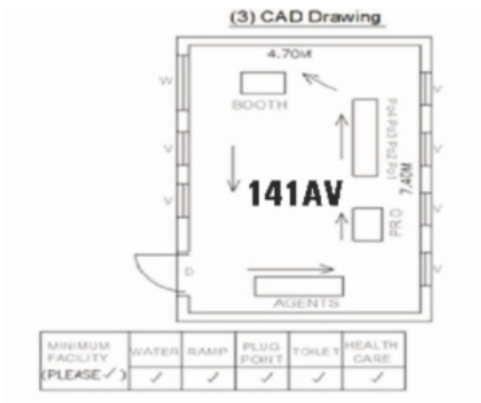

Google Map View

Polling Station Building Front View

Polling Station Front View

Cad View

Key MAP View

சட்டமன்றத் தொகுதியின் எண் மற்றும் பெயர் : 192-மதுரை (தெற்கு) பிரிவு எண் மற்றும் பெயர் 1-மதுரை(மா), பிள்ளையார் கோயில் தெரு வார்டு 86 ,