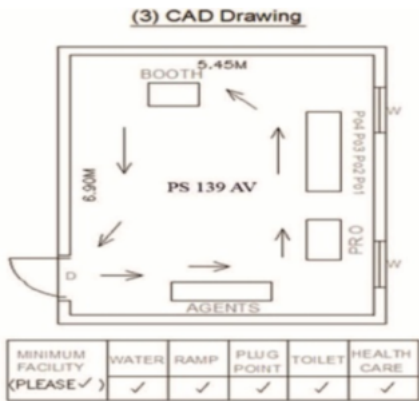

வாக்காளர் பதிவு அலுவலரின்
கையொப்பம்

Nazri Naksha

Google Map View

Polling Station Building Front View

Polling Station Front View

Cad View

Key MAP View

சட்டமன்றத் தொகுதியின் எண் மற்றும் பெயர் : 192-மதுரை (தெற்கு) பிரிவு எண் மற்றும் பெயர் 1-மதுரை (ம), மகாளிபட்டி சந்து வார்டு 86 ,