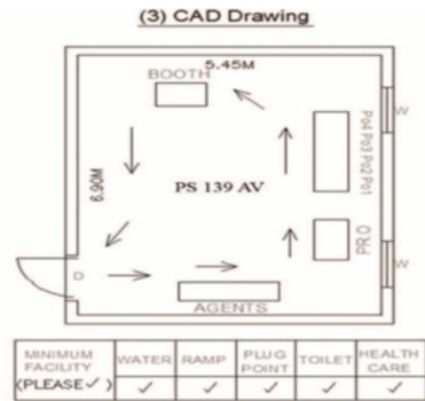

வாக்காளர் பதிவு அலுவலரின்
கையொப்பம்

Nazri Naksha

Google Map View

Polling Station Building Front View

Polling Station Front View

Cad View

Key MAP View

சட்டமன்றத் தொகுதியின் எண் மற்றும் பெயர் : 192-மதுரை (தெற்கு) பிரிவு எண் மற்றும் பெயர் 1-மதுரை (ம), மகாளிபட்டி சந்து வார்டு 86 ,