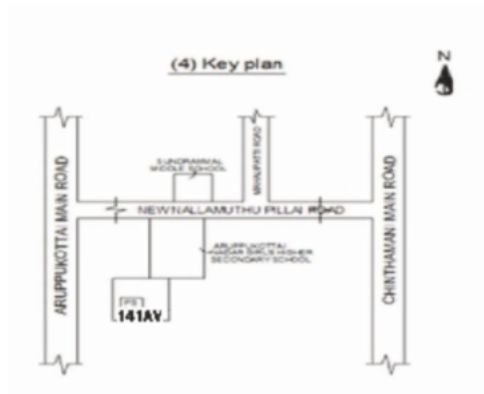

Cad View

Key MAP View